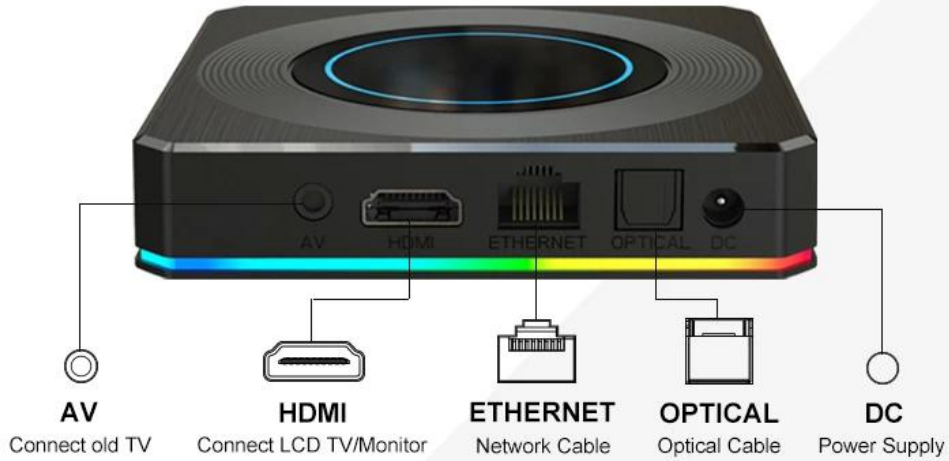

# Various Interfaces

Various interfaces such as HDMI, LAN, USB, etc. which bring you a smart and colorful enjoyment.

## Package Contents

Power Supply\*1

HD data cable\*1

User Manual\*1

Remote Control\*1

Son teknoloji Amlogic S905X4 Dört Çekirdekli işlemciye sahip Android TV Kutusu 4K Ultra HD ile ev eğlencesi deneyiminizi yükseltin. İşte TV kutumuzun öne çıkmasının nedeni: