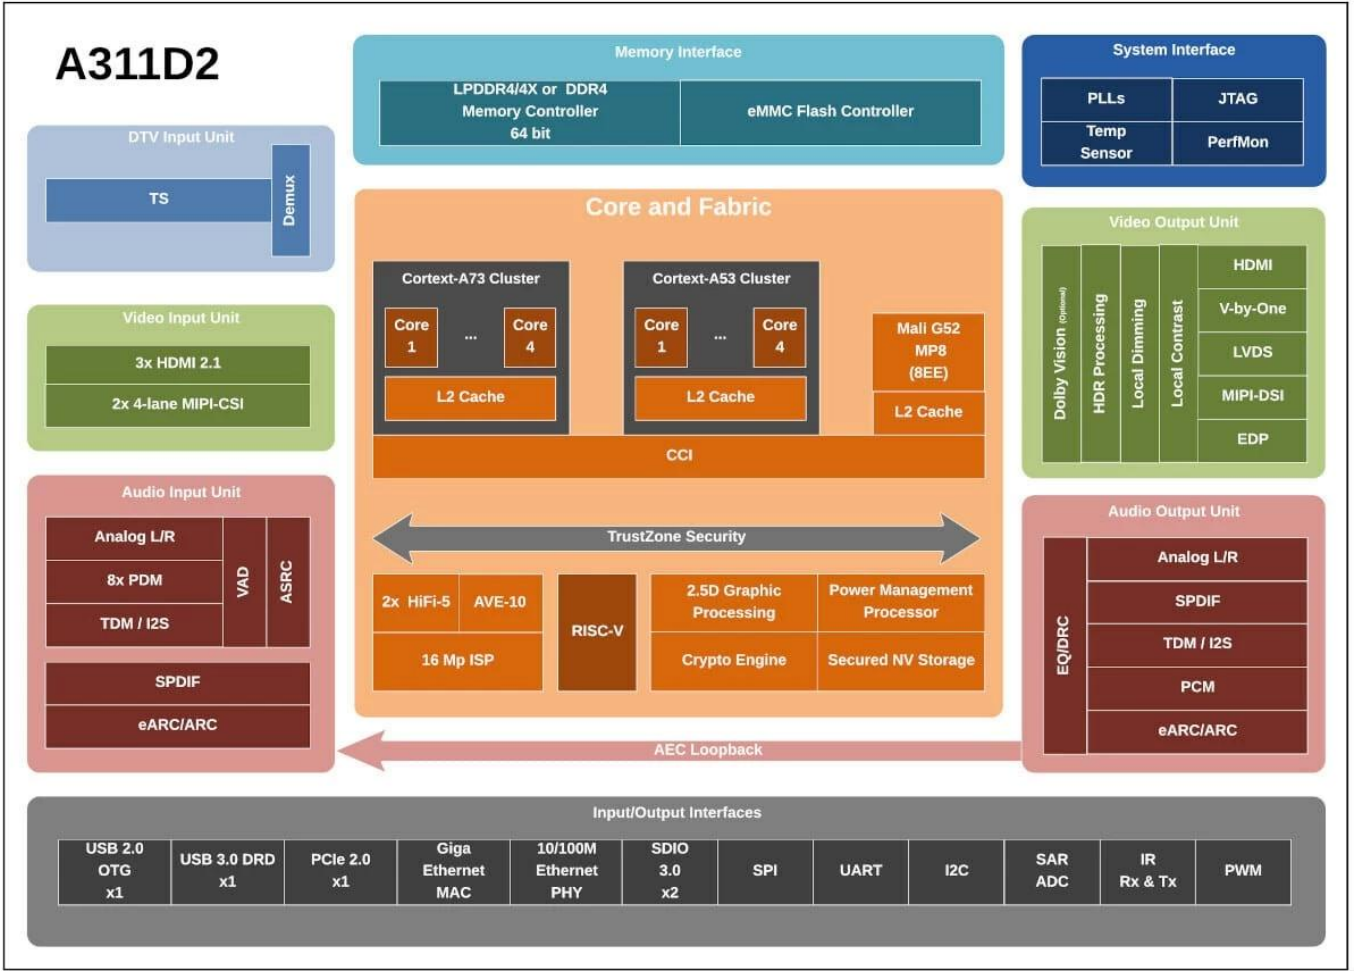

T085T01

Android TV Kutusu fabrikamıza doğrudan satış ve IPTV Kutusu üretim merkezimize hoş geldiniz! Eğlence deneyiminizi geliştirmek için tasarlanmış birinci sınıf ürünler sunmaktan gurur duyuyoruz.

Android TV Kutumuzun Temel Özellikleri:

1. **Yüksek performans:** Gelişmiş işlemcilerle desteklenen Android TV kutularımız sorunsuz akış, oyun ve çoklu görev deneyimleri sağlar.
2. **4K Ultra HD Desteği:** 4K Ultra HD çözünürlükle nefes kesen görsellerin keyfini çıkarın. En sevdiğiniz filmlere, programlara ve oyunlara büyüleyici bir netlikle dalın.
3. **Çok Yönlü Bağlantı:** Yerleşik Wi-Fi veya Ethernet seçenekleriyle zahmetsizce bağlanın. HDMI, USB ve Bluetooth bağlantıları çeşitli cihazlarla uyumluluğu artırır.
4. **Android işletim sistemi:** Google Play Store'dan geniş bir uygulama, oyun ve akış hizmeti kitaplığına erişin. Eğlence dizinizi tercihlerinize uyacak şekilde özelleştirin.
5. **IPTV Çözümleri:** Canlı TV kanallarına, isteğe bağlı içeriğe ve kişiselleştirilmiş izleme deneyimlerine erişim için IPTV çözüm yelpazemizi keşfedin. Çok çeşitli uluslararası programların keyfini çıkarın.