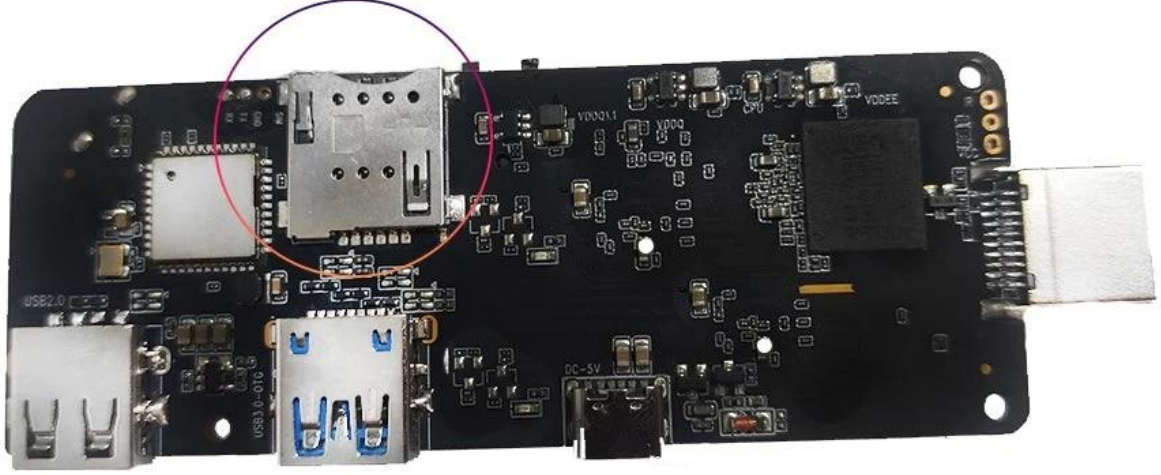

Android TV Kutusu Fabrika Doğrudan Satış, 3G / 4G SIM Kart Yuvalı Android TV Kutusu

Özellikler

Model numarası.	3G/4G SIM Kart Yuvalı Android TV Kutusu
İşlemci	Amlogic S905X3 Dört Çekirdekli ARM Cortex-A55, 2,0 GHz'e kadar
GPU	ARM Mali-G31
Depolamak	16 GB/32 GB EMMC
Hafıza	2 GB/4 GB DDR4
Android işletim sistemi	Android 9.0/ATV
Bluetooth	4.1 Bluetooth
DRM	Widevine (Verimatrix/ Playready isteğe bağlı)

Video ve Ses CODEC'i

Video ve Ses	VP9/H.265/AVS2, 4Kx2K@60fps'ye kadar,H.264 4K @30fps, AVS/VC-1/MPEG1-4 1080P @60fps H.264/H.265 1080P @60fps HD MPEG1/2/4,H.265/HEVC,AVS2, HD AVC/VC-1, RM/RMVB, Xvid/DivX3/4/5/6, RealVideo8/9/10 Avi/Rm/Rmvb/Ts/Vob/Mkv/Mov/ISO/wmv/asf/flv/dat/mpg/mpeg MP3/WMA/AAC/WAV/OGG/DDP/TrueHD/HD/FLAC/APE HD JPEG/BMP/GIF/PNG/TIFF
HDR	HDR 10, Dolby Vision

G/Ç

HDMI	HDMI 2.1 3D, HDR, CEC ve 4Kx2K@60fps maksimum çözünürlük ile
AV ÇIKIŞI	Destek
USB	1*USB 2.0, 1*USB 3.0 desteği USB Flash Sürücü ve USB HDD)
RJ45	10/100M standart RJ-45 Ethernet
Ağ İşlevi	Miracast,DLNA,Airplay,Skype,Netflix, Twitter,Picasa,Youtube,Flicker,Facebook,Çevrimiçi filmler,Oyunlar vb.
Kablosuz	WiFi 11acBluetooth 4.1 IEEE802.11 a/b/g/n/ac(AP6255) 4G/5G
TF KARTI	Destek
SPDIF	Optik Çıkışı Destekleyin
IR Bağlantı Noktası	Harici Kızılötesi Alıcı
LED Göstergesi	Güç açık: Mavi; Bekleme: Kırmızı
LED Ekran süresi	1* LED Ekran süresi, Dahili RTC, Dahili USB cihazı

SIM card slot

1. Yüksek Hızlı Bağlantı 3G/4G SIM kart yuvasına sahip Android TV Kutusu, hızlı ve güvenilir internet bağlantısı sağlayarak HD içerik yayınlamanıza, çevrimiçi oyunlar oynamanıza ve web sitelerine kesintisiz olarak göz atmanıza olanak tanır.