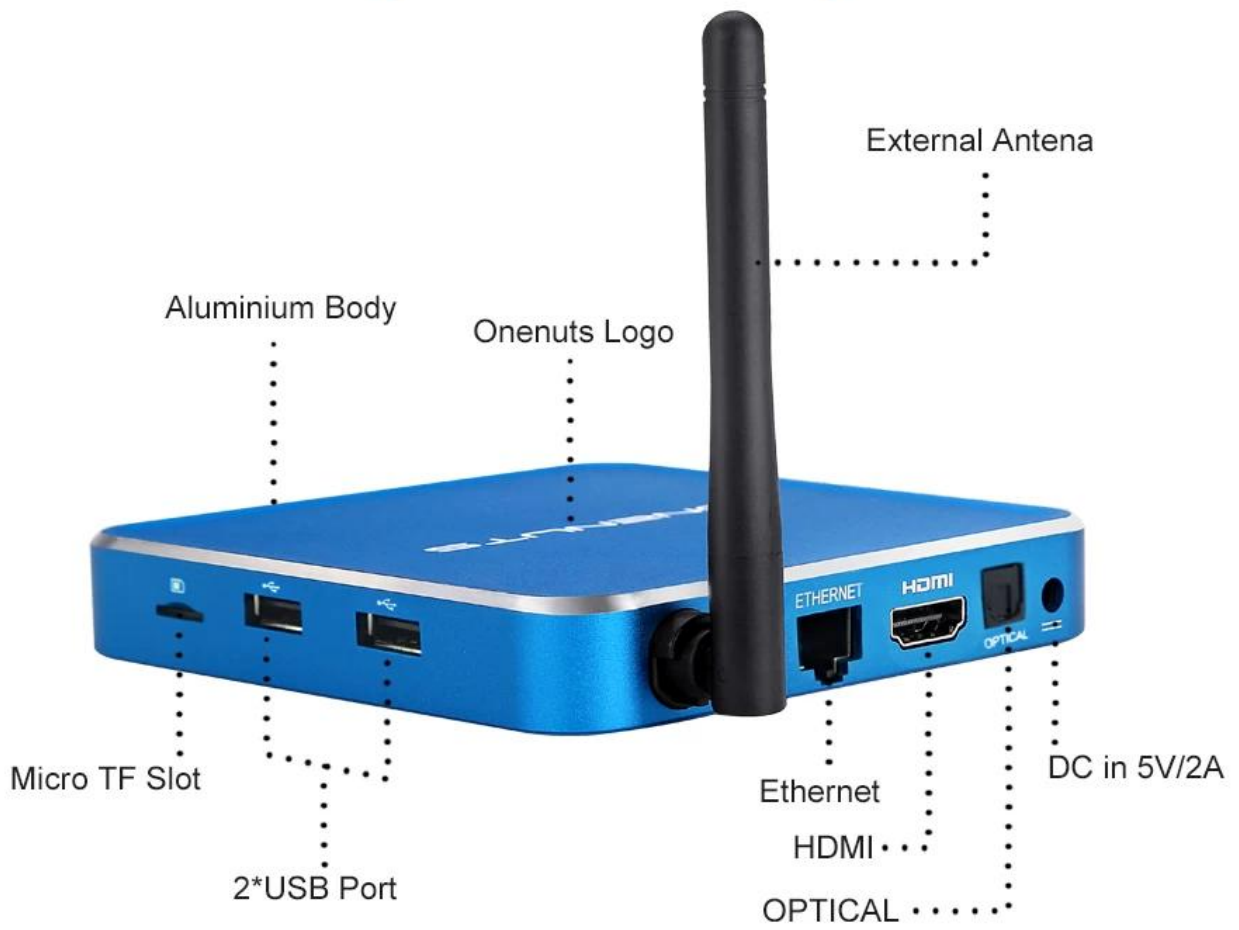

Product structure