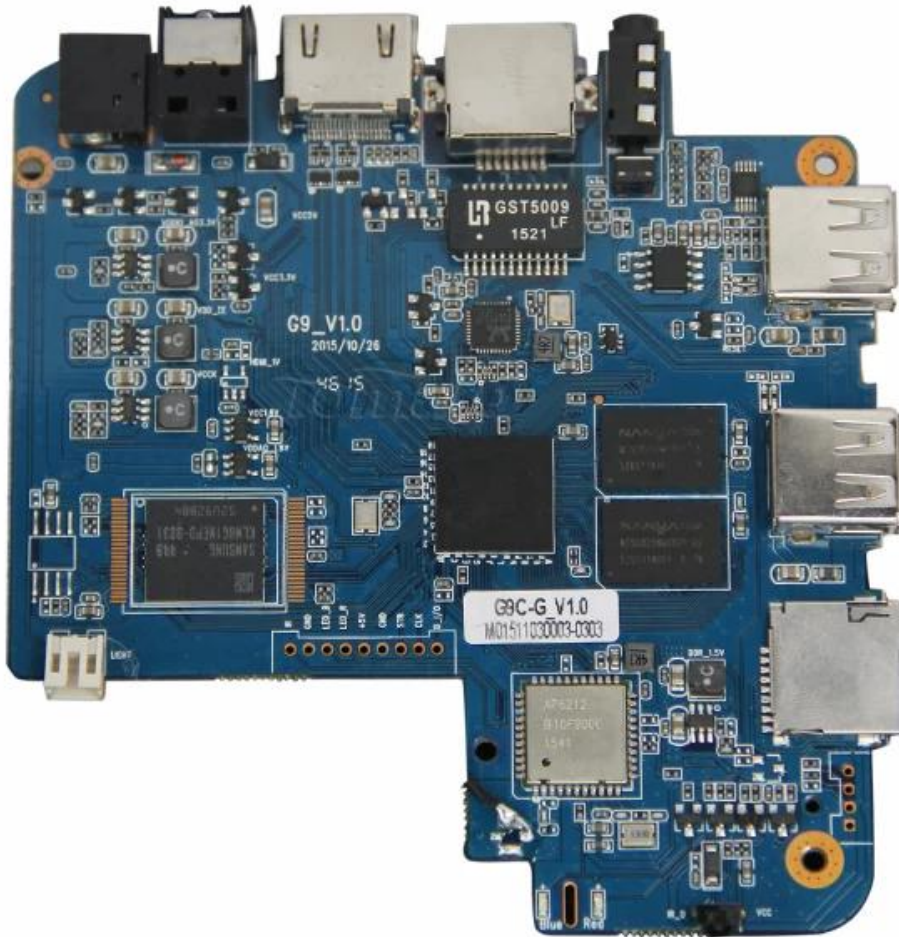

# Android TV Kutusu Dört Çekirdekli S905 YAÇIKga Seti 1G RAM 8G ROM Android 5.1 Amlogic S905 Dört Çekirdekli 64-bit Cortex- A53 2.0GHz'e kadar G9C

Amlogic S905 Quad Core WiFi Device Smart Box  
Watch TV Channels Through Wifi or Internet

### **Kutuda ne var ?**

- 1 \* Dört Çekirdekli TV Kutusu
- 1 \* HDMI Kablosu
- 1 \*Uzaktan Kumanda
- 1 \* Güç Adaptörü
- 1 \* Kullanım Kılavuzu

# Picture Show

Indicator Light Port

Micro SD Card

USB

USB

AV Port

RJ 45 ETHERNET

HDMI™

Optical Port

Power Port