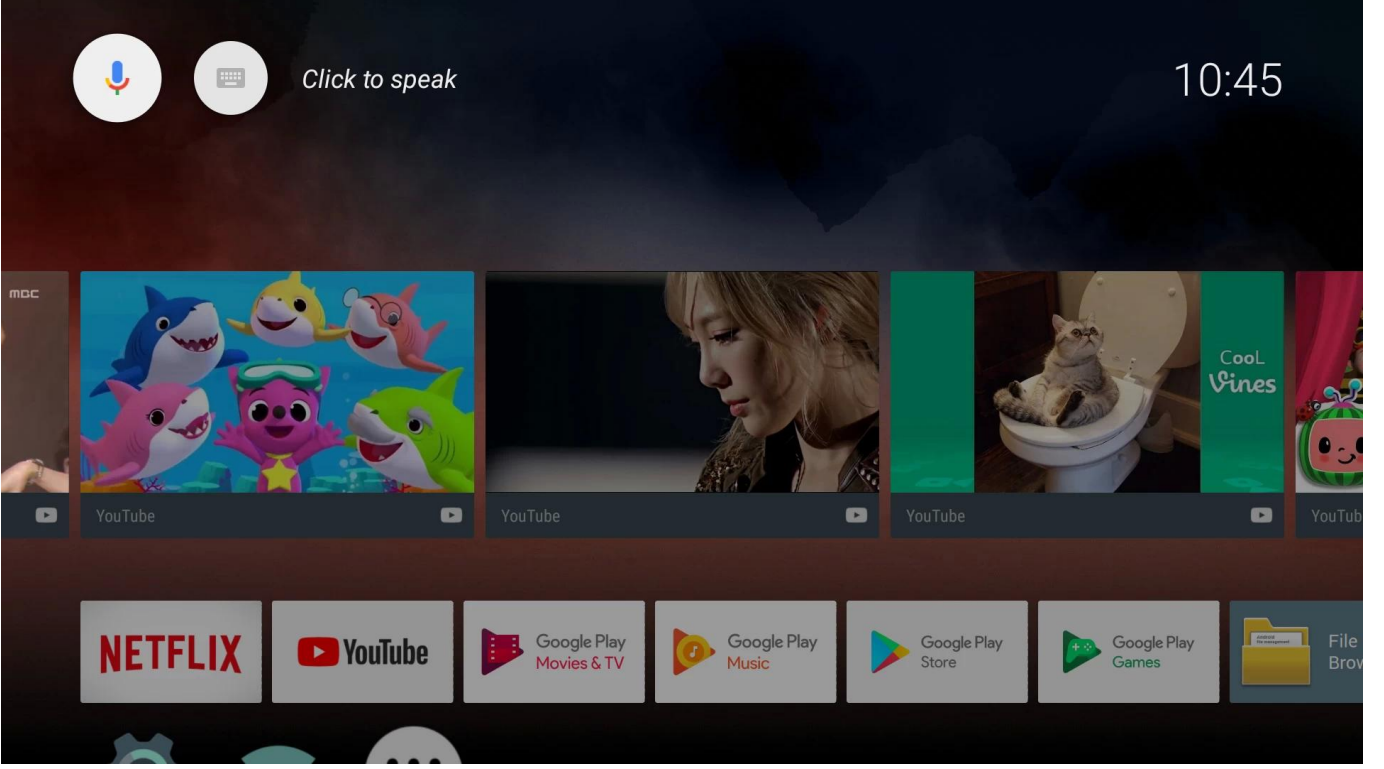

Dahili 2W Hoparlörlü ve Sesli Kontrol Desteğine sahip Android TV Kutumuz, üstün bir TV izleme deneyimi ve zahmetsiz kontrol sunmak üzere tasarlanmıştır. İşte temel özelliklerine genel bir bakış:

Gelişmiş Ses Kontrolü:

Android TV Kutusu, basit sesli komutları kullanarak kanallarda gezinmenize, uygulamaları başlatmanıza, içerik aramanıza ve oynamayı kontrol etmenize olanak tanıyan gelişmiş ses kontrolünü destekler. Uzaktan kumandaya ihtiyaç duymadan eller serbest çalışmanın rahatlığının keyfini çıkarın.

Dahili 2W Hoparlör:

Android TV Box'ın yerleşik 2W hoparlörüyle net ve etkileyici ses deneyimini yaşayın. İster film izliyor, ister müzik aktarıyor, ister oyun oynuyor olun, entegre hoparlör net ses kalitesi sunarak eğlencenizi artırır.

Eller Serbest TV Kontrolü:

Güçlü ses tanıma teknolojisi sayesinde TV'nizi eller serbest olarak odanın her yerinden kontrol edebilirsiniz. Sadece komutlarınızı söyleyin; Android TV Box bunları uygulayacak ve kusursuz ve sezgisel bir kullanıcı deneyimi sunacaktır.

Çeşitli İçerik ve Uygulama Desteği:

Android TV Box, akış hizmetleri, oyunlar, sosyal medya platformları ve daha fazlası dahil olmak üzere çok çeşitli içerik ve uygulamaları destekler. Favori içeriğinize kolaylıkla erişin ve yeni eğlence seçeneklerini zahmetsizce keşfedin.

Yüksek Kaliteli Video Çıkışı:

Android TV Box'tan yüksek çözünürlüklü video çıkışıyla çarpıcı görsel kalitenin keyfini çıkarın. İçeriği 4K çözünürlükte yayınlayın ve sürükleyici bir izleme deneyimi için canlı renkler, keskin