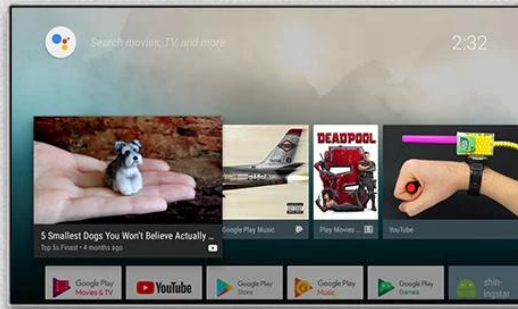

Dahili Android TV Kutusu 2W Hoparlör Desteđi Sesle Kontrollü TV Odanın diđer ucundan eller serbest

Özellikler	
Model numarası.	Onenuts Nut 9 Android TV Kutusu
İşlemci	Amlogic S905X Dört Çekirdekli 64 bit Cortex-A53, 1,5 GHz'e kadar
GPU	Penta-Core Mali-450, 750MHz'e kadar
ROM	2 GB DDR3
Dahili depolama	16 GB EMMC
Çözünürlük	4K(3840 X 2160) 60Hz'e kadar
işletim sistemi	Android 7.1 ATV'miz
Video ve Ses Formatı	
Kod Çözücü formatını destekleyin	VP9-10/H.265-10/MVC/MPEG-1/2/4 VC-1/WMV/AVS/AVS/RealVideo/MJPEG/H.264/JPEG
Destek Medya formatı	Avi/Rm/RmVb/Ts/Vob/Mkv/Mov/ISO/wmv/asf/flv/dat/mpg/mpeg
Destek Müzik formatı	MP3/WMA/AAC/WAV/OGG/AC3/DDP/TrueHD/DTS/DTS/HD/FLAC/APE
Fotoğraf formatını destekleyin	HD JPEG/BMP/GIF/PNG/TIFF
OSD dil türü	İngilizce/Fransızca/Almanca/İspanyolca/İtalyanca/vb çok taraflı diller
Çıkış giriş	
USB ana bilgisayar	2 Yüksek hızlı USB 2.0 (1 OTG ve 1 HOST), UDISK ve USB HDD'yi destekler
Kart okuyucu	TF kartları
HDMI	HDMI 2.0a verici 3D, HDR, CEC ile
LAN	Ethernet:10/100M, standart RJ-45
Kablosuz	2.4G/5G (802.11b/g/n/AC) Wi-Fi BT

ONENUTS cube

Control your TV hands-free
from across the room

Built-in
2W speaker

Far-field
voice control

Built-in
microphone

Powered by
androidtv

ALL IN ONE

Onenuts cube = OTT TV BOX + Ai speaker + Ai assistant

It's a TV box

When the TV screen is on, it is a TV box
you can do everything you do on the TV box

It's an Ai speaker

When the TV screen is off, it turns into an Ai speaker.
Now you just have to say what you want to do.

Eller Serbest TV Kontrolü:

Güçlü ses tanıma teknolojisi sayesinde TV'nizi eller serbest olarak odanın her yerinden kontrol edebilirsiniz. Sadece komutlarınızı söyleyin; Android TV Box bunları uygulayacak ve kusursuz ve sezgisel bir kullanıcı deneyimi sunacaktır.