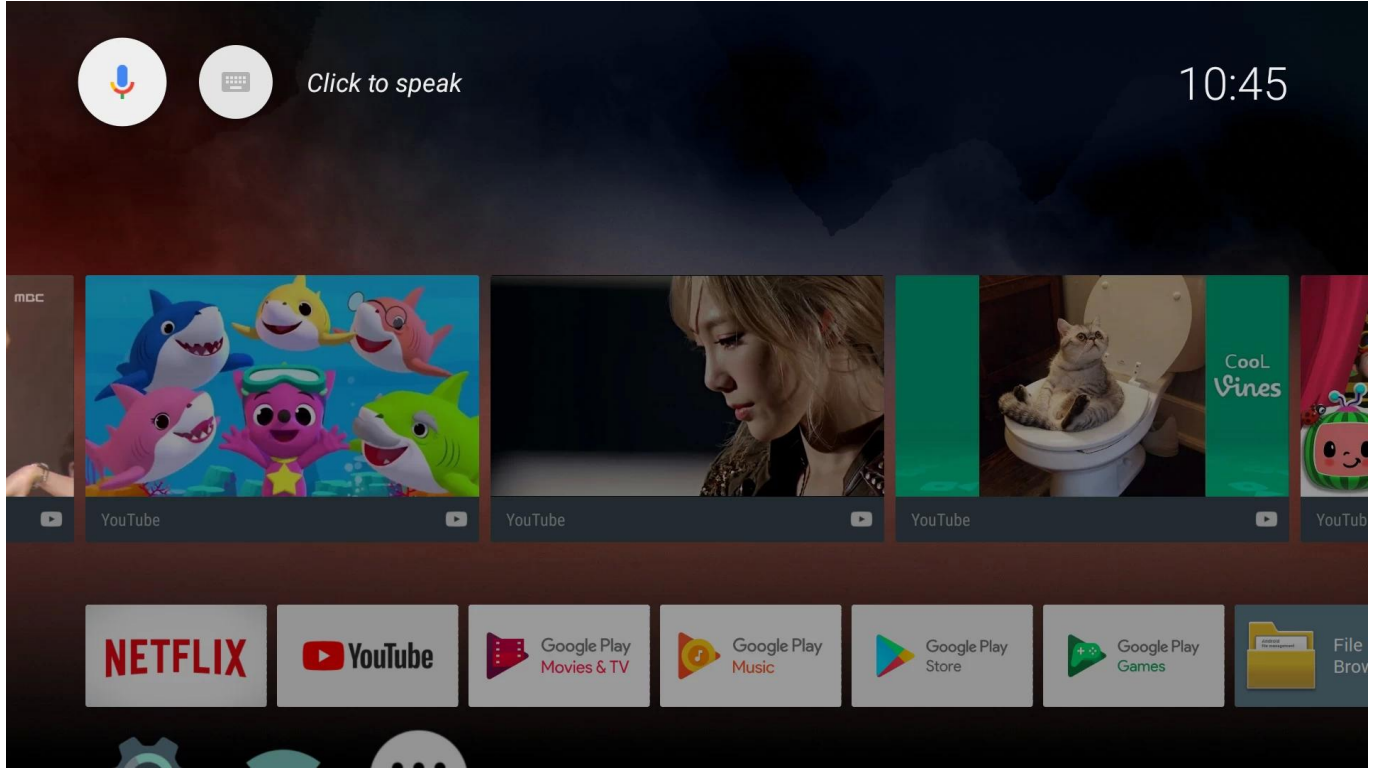

Dahili Android TV Kutusu 2W Hoparlör Desteđi Sesle Kontrollü TV Odanın diđer ucundan eller serbest

Özellikler	
Model numarası.	Onenuts Nut 9 Android TV Kutusu
İşlemci	Amlogic S905X Dört Çekirdekli 64 bit Cortex-A53, 1,5 GHz'e kadar
GPU	Penta-Core Mali-450, 750MHz'e kadar
ROM	2 GB DDR3
Dahili depolama	16 GB EMMC
Çözünürlük	4K(3840 X 2160) 60Hz'e kadar
işletim sistemi	Android 7.1 ATV'miz
Video ve Ses Formatı	
Kod Çözücü formatını destekleyin	VP9-10/H.265-10/MVC/MPEG-1/2/4 VC-1/WMV/AVS/AVS/RealVideo/MJPEG/H.264/JPEG
Destek Medya formatı	Avi/Rm/RmVb/Ts/Vob/Mkv/Mov/ISO/wmv/asf/flv/dat/mpg/mpeg
Destek Müzik formatı	MP3/WMA/AAC/WAV/OGG/AC3/DDP/TrueHD/DTS/DTS/HD/FLAC/APE
Fotoğraf formatını destekleyin	HD JPEG/BMP/GIF/PNG/TIFF
OSD dil türü	İngilizce/Fransızca/Almanca/İspanyolca/İtalyanca/vb çok taraflı diller
Çıkış giriş	
USB ana bilgisayar	2 Yüksek hızlı USB 2.0 (1 OTG ve 1 HOST), UDISK ve USB HDD'yi destekler
Kart okuyucu	TF kartları
HDMI	HDMI 2.0a verici 3D, HDR, CEC ile
LAN	Ethernet:10/100M, standart RJ-45
Kablosuz	2.4G/5G (802.11b/g/n/AC) Wi-Fi BT

ONENUTS cube

Control your TV hands-free
from across the room

Built-in
2W speaker

Far-field
voice control

Built-in
microphone

Powered by
androidtv

ALL IN ONE

Onenuts cube = OTT TV BOX + Ai speaker + Ai assistant

It's a TV box

When the TV screen is on, it is a TV box
you can do everything you do on the TV box

It's an Ai speaker

When the TV screen is off, it turns into an Ai speaker.
Now you just have to say what you want to do.

Eller Serbest TV Kontrolü:

Güçlü ses tanıma teknolojisi sayesinde TV'nizi eller serbest olarak odanın her yerinden kontrol edebilirsiniz. Sadece komutlarınızı söyleyin; Android TV Box bunları uygulayacak ve kusursuz ve sezgisel bir kullanıcı deneyimi sunacaktır.