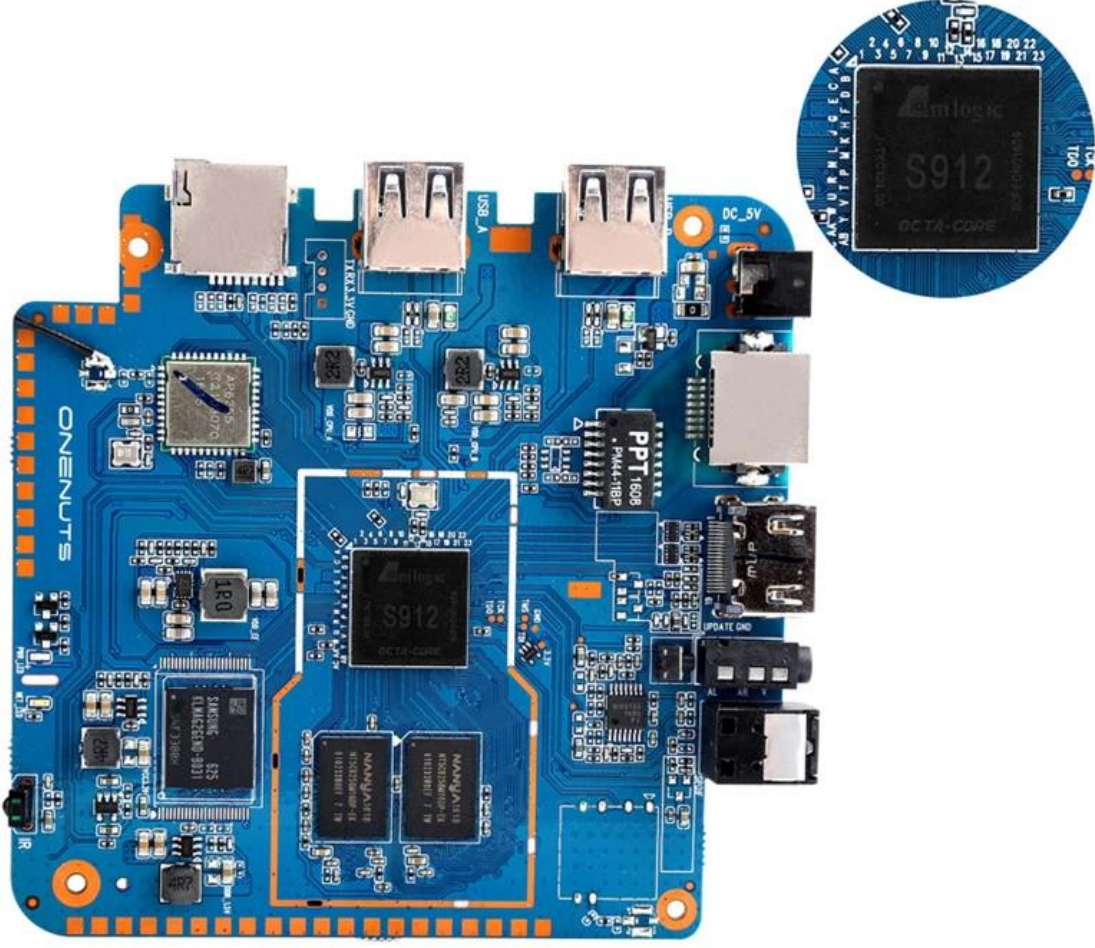

OTA Update

Support background auto upgrade and offer you the newest experience.

Product structure

What is in the box?

Portable & Environmental EVA Bag

Motherboard Show

1. Gelişmiş İşletim Sistemi Android TV Box'ımız, gelişmiş performans, daha sorunsuz çoklu görev ve gelişmiş güç yönetimi sağlayan en yeni Android 6.0 Marshmallow işletim sistemiyle çalışır. Daha hızlı yükleme sürelerini, sorunsuz uygulama geçişlerini ve optimize edilmiş sistem kaynaklarını deneyimleyin.