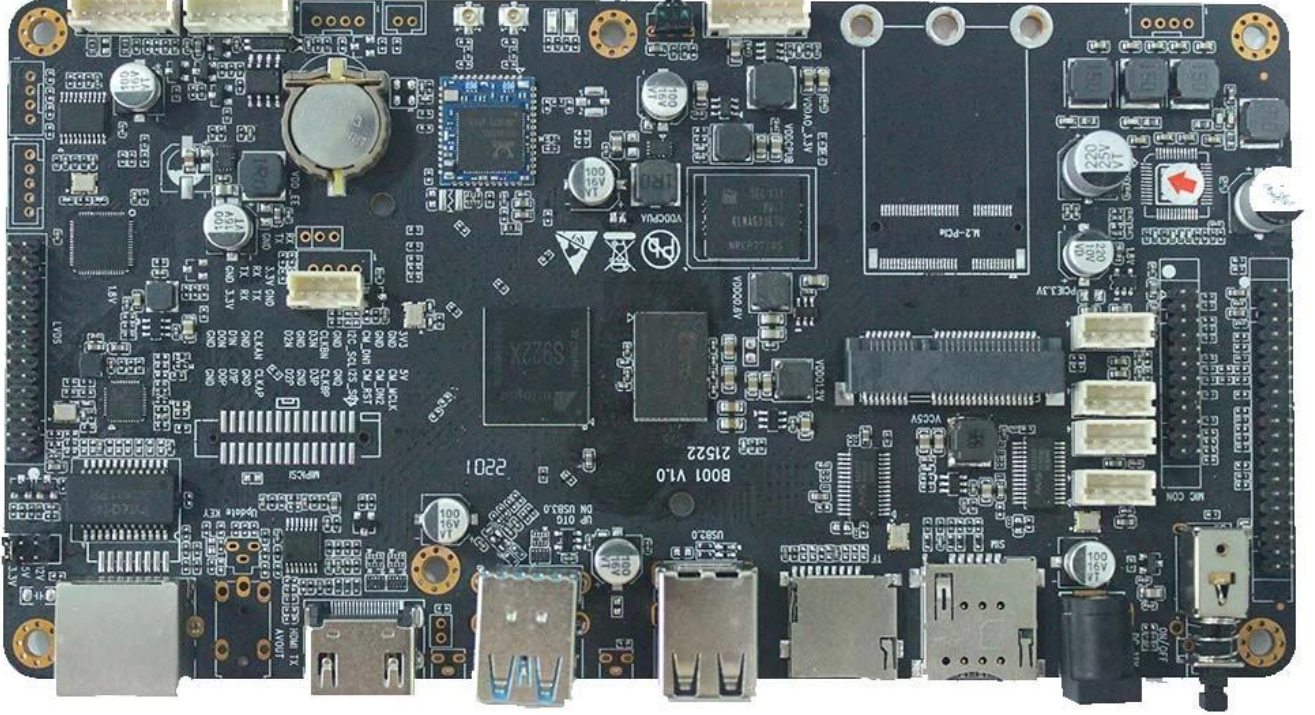

# S922X

Supported configuration: PCIe2.0 port + USB2.0 Host, or USB3.0 without PCIe

S055T01

180mm

95mm

180mm\*95mm\*20mm

Amlogic S922X Android Geliştirme Kartı multimedia ağ oynatıcısı-LCD sürücüsü entegre kartı, UHD 4K@60fps donanım video kod çözümü destekleyen Amlogic S922X 12nm üst düzey çipi kullanır. Ayrıca H.265 10 bit, H.264 ve AVS ve diğer birçok formatı destekler. Çok kanallı UART ve USB arayüzleriyle HDR10 ve HLG yüksek dinamik aralık işlemeyi destekleyin. Bluetooth, WIFI, 4G ve Ethernet işlevlerini destekleyin. AV seri kullanımını, SD kart genişletmeyi destekleyin. Yüksek performanslı akıllı ekran terminal ekipmanı, endüstriyel otomasyon terminali, bilgisayarlı görüntü/algorithm, 3D deneyimi, oyun/eğlence ekipmanı, yüksek performanslı yüz tanıma bilgi işlem/depolama, yapay zeka zekası vb. için uygun her türlü dokunmatik ekranı mükemmel şekilde destekler. Finans, reklam, güvenlik, ulaşım ve toplu taşıma gibi çeşitli endüstrilerde üst düzey akıllı anakart olarak yaygın şekilde kullanılabilir.

(1) Çeşitli arayüzlerle

- 1 kanal LVDS video çıkışı (40 pin)
- 1 kanal HDMI video çıkışı
- 5 kanal USB2.0
- 4 kanal RS232 (yama ile USB2.0'a değiştirilebilir)
- 1 kanal MIPI CSI
- 1 kanal AV çıkışı
- 1 kanal I2C
- I2SC/IS2B
- 1 kanal 25W süper güç amplifikatörü ve 3W hoparlör arayüzü