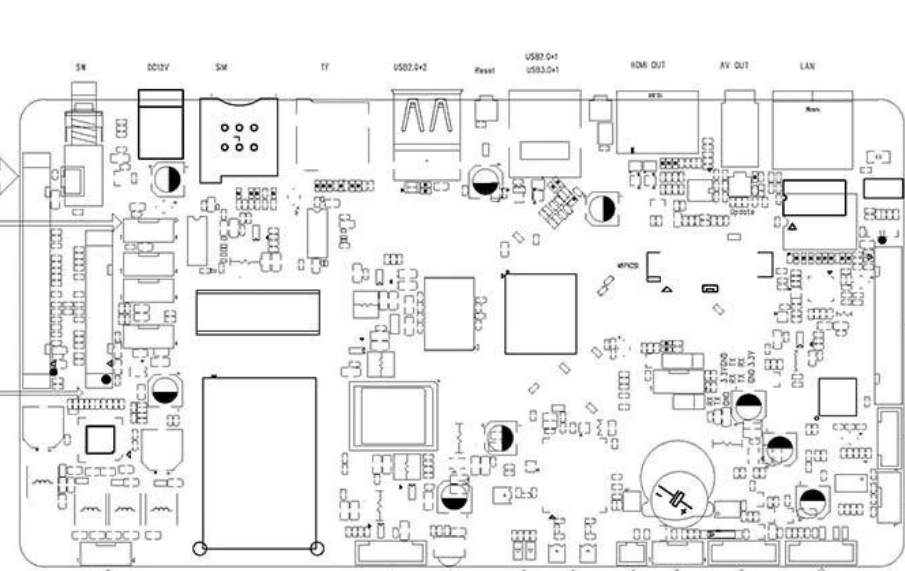

202507-10 14:28:07