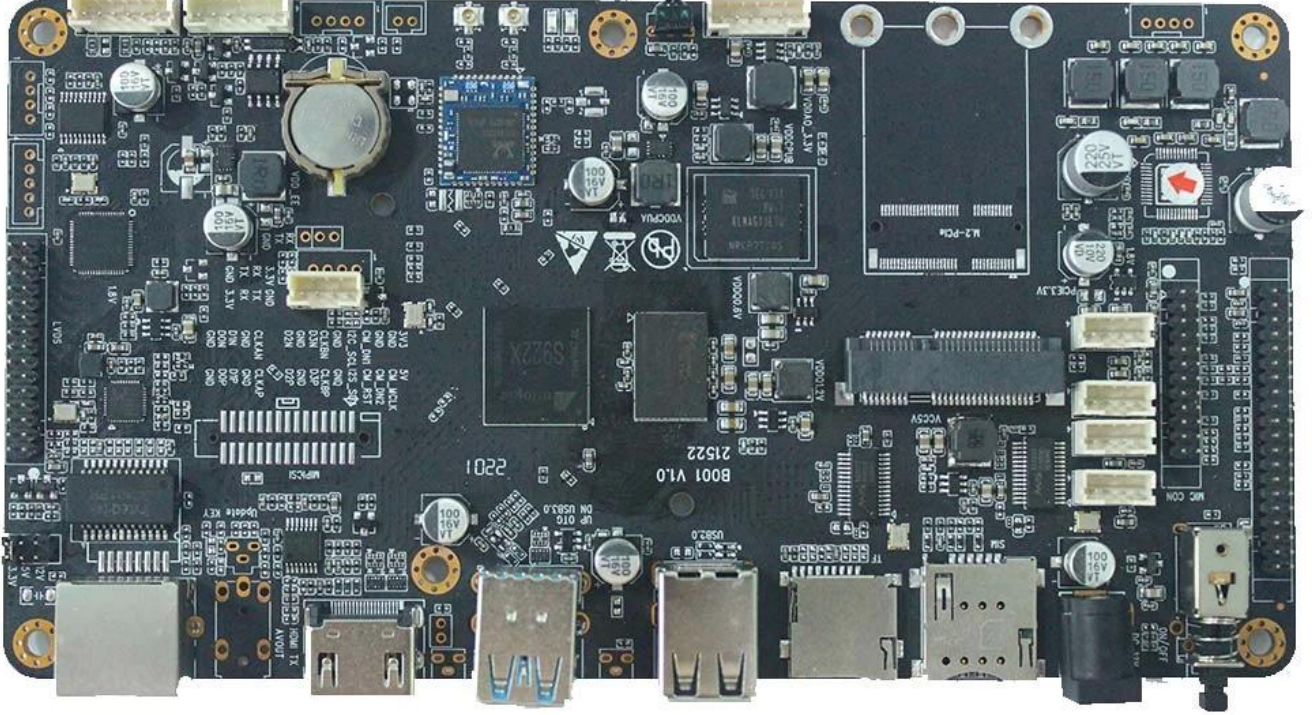

Güç

Güç kaynağı	12V, 2,5DC Konektör
-------------	---------------------

S922X

Supported configuration: PCIe2.0 port + USB2.0 Host, or USB3.0 without PCIe

S055T01

180mm*95mm*20mm

202507-10 14:28:07

Amlogic A311D Android Geliştirme Kartı multimedia ağ oynatıcısı-LCD sürücüsü entegre kartı, UHD 4K@60fps donanım video kod çözümü destekleyen Amlogic A311D 12nm üst düzey çipi kullanır. Ayrıca H.265 10 bit, H.264 ve AVS ve diğer birçok formatı destekler. Çok kanallı UART ve USB arayüzleriyle HDR10 ve HLG yüksek dinamik aralık işlemeyi destekleyin. Bluetooth, WIFI, 4G ve Ethernet işlevlerini destekleyin. AV seri kullanımını, SD kart genişletmeyi destekleyin. Yüksek performanslı akıllı ekran terminal ekipmanı, endüstriyel otomasyon terminali, bilgisayarlı görüntü/algorithm, 3D deneyimi, oyun/eglençe ekipmanı, yüksek performanslı yüz tanıma bilgi işlem/depolama, yapay zeka zekası vb. için uygun her türlü dokunmatik ekranı mükemmel şekilde destekler. Finans, reklam, güvenlik, ulaşım ve toplu taşıma gibi çeşitli endüstrilerde üst düzey akıllı anakart olarak yaygın şekilde kullanılabilir.

(1) Çeşitli arayüzlerle

- 1 kanal LVDS video çıkışı (40 pin)
- 1 kanal HDMI video çıkışı
- 5 kanal USB2.0
- 4 kanal RS232 (yama ile USB2.0'a değiştirilebilir)
- 1 kanal MIPI CSI
- 1 kanal AV çıkışı
- 1 kanal I2C
- I2SC/IS2B
- 1 kanal 25W süper güç amplifikatörü ve 3W hoparlör arayüzü