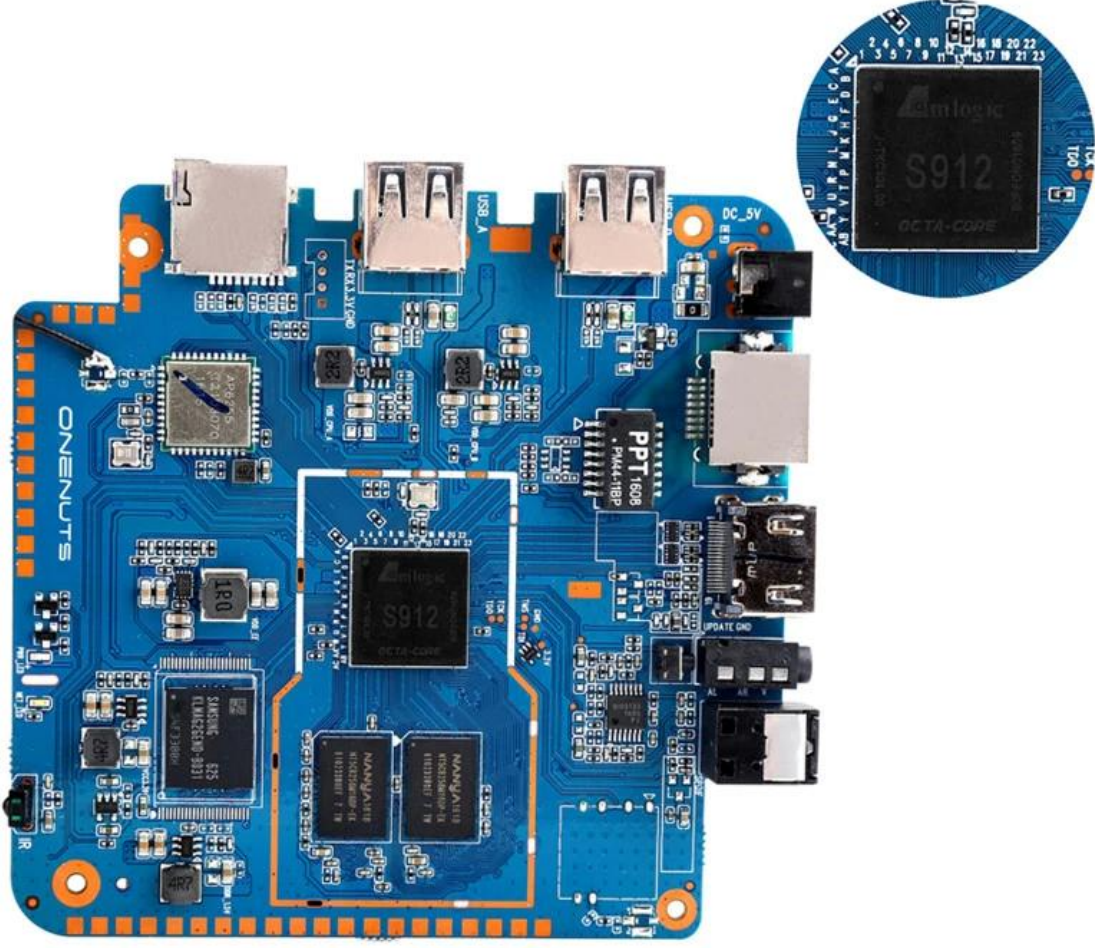

OTA Update

Support background auto upgrade and offer you the newest experience.

Product structure

What is in the box?

Portable & Environmental EVA Bag

Motherboard Show

Android TV Box Octa Core 5G TV Kutularımızla yeni bir eğlence çağına hoş geldiniz. Olağanüstü performans, bağlantı ve çok yönlülük sunmak üzere tasarlanan bu cihaz, sürükleyici içerik ve deneyimlerle dolu bir dünyaya açılan kapımızdır.