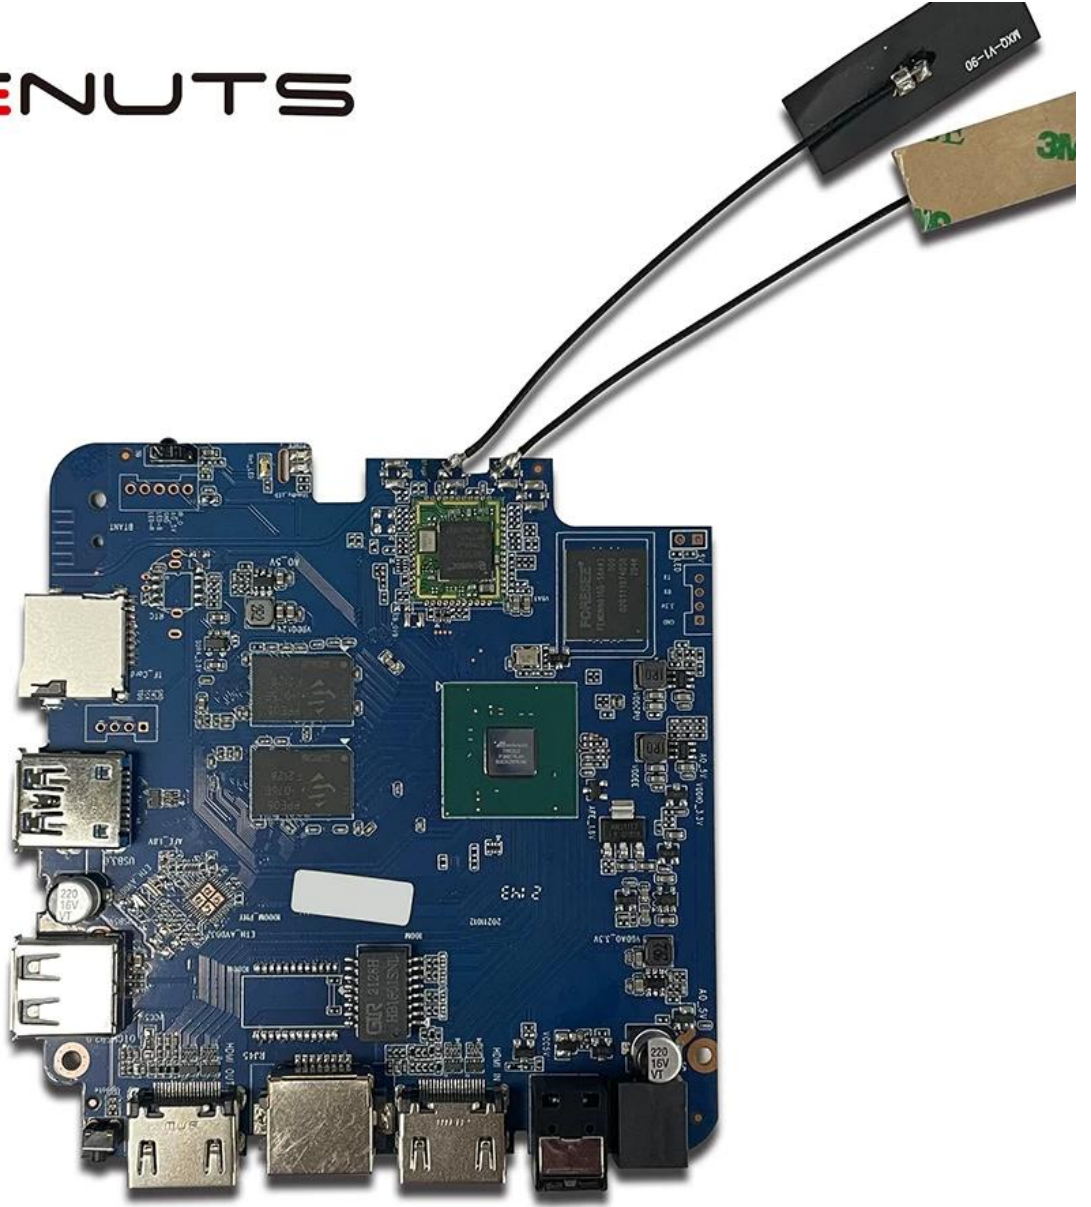

ONENUTS

Multi-core 32/64-bit CPU and 3D GPU with high performance	Powerful multimedia processing capability, supporting all mainstream video decoding including 8K/4K 10-bit AV1/H.265/VP9/AVS2	Supports all mainstream HDR standard including Dolby Vision, HDR10 and HLG	Unique Trulife picture quality enhancement engine, offering theater-like visual effect	Complete production-ready security solution, supporting secure boot, secure OS and mainstream DRMs
Ultra-high performance and ultra-low power consumption	Ultra-high SoC integration and rich peripheral interfaces	Complete IP license, including Dolby, DTS, etc.	Supports screen projection technology like DLNA, Miracast etc.	Provides mature turn-key solution for both split and AIO smart TV

Amlogic T962E2 Chip, multimedia cihazları alanında ezber bozan bir üründür. İşte bu nedenle