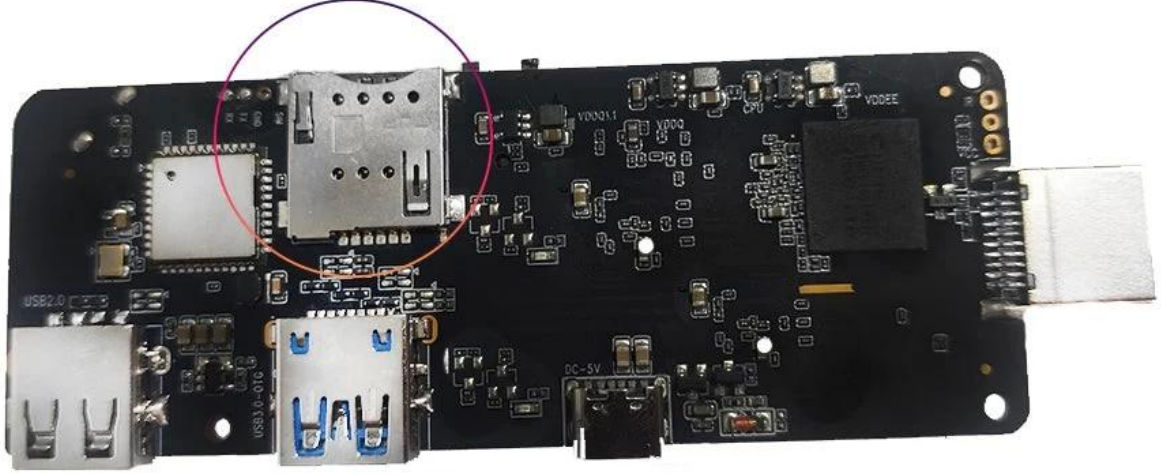

Android Mini Bilgisayar WCDMA 4G/3G Dongle 3G/4G SIM Kart Yuvalı Android Mini PC

Özellikler

Model numarası.	4G/3G Donanım Kilidi Android Mini PC
İşlemci	Amlotic S905X3 Dört Çekirdekli ARM Cortex-A55, 2,0 GHz'e kadar
GPU	ARM Mali-G31
Depolamak	16 GB/32 GB EMMC
Hafıza	2 GB/4 GB DDR4
Android işletim sistemi	Android 9.0/ATV
Bluetooth	4.1 Bluetooth
DRM	Widevine (Verimatrix/ Playready isteğe bağlı)

G/Ç

HDMI	HDMI 2.1 3D, HDR, CEC ve 4Kx2K@60fps maksimum çözünürlük ile
AV ÇIKIŞI	Destek
USB	1*USB 2.0, 1*USB 3.0 desteği USB Flash Sürücü ve USB HDD)
RJ45	10/100M standart RJ-45 Ethernet
Ağ İşlevi	Miracast,DLNA,Airplay,Skype,Netflix, Twitter,Picasa, Youtube,Flicker,Facebook,Çevrimiçi filmler,Oyunlar vb.
Kablosuz	WiFi 11acBluetooth 4.1 IEEE802.11 a/b/g/n/ac(AP6255) 4G/5G
TF KARTI	Destek
SPDIF	Optik Çıkışı Destekleyin
IR Bağlantı Noktası	Harici Kızılötesi Alıcı
LED Göstergesi	Güç açık: Mavi; Bekleme: Kırmızı
LED Ekran süresi	1* LED Ekran süresi, Dahili RTC, Dahili USB cihazı

SIM card slot

Çok yönlü ve taşınabilir bir bilgi işlem çözümü mü arıyorsunuz? WCDMA 4G/3G Dongle'a sahip Android Mini PC'miz eşsiz esneklik ve rahatlık sunar:

1. **Dahili 3G/4G SIM Kart Yuvası:** WCDMA 4G/3G ağları için özel bir SIM kart yuvasıyla hareket halindeyken bağlantıda kalın ve harici donanım kilitlerine veya Wi-Fi bağlantılarına olan ihtiyacı ortadan kaldırın.
2. **Güçlü Performans:** Yüksek performanslı işlemci ve geniş RAM ile desteklenen sorunsuz çoklu görev ve kesintisiz çalışmayı deneyimleyin.
3. **Android İşletim Sistemi:** Geniş bir uygulama, oyun ve üretkenlik araçları ekosistemine erişimle Android işletim sisteminin aşinalığının ve çok yönlülüğünün keyfini çıkarın.