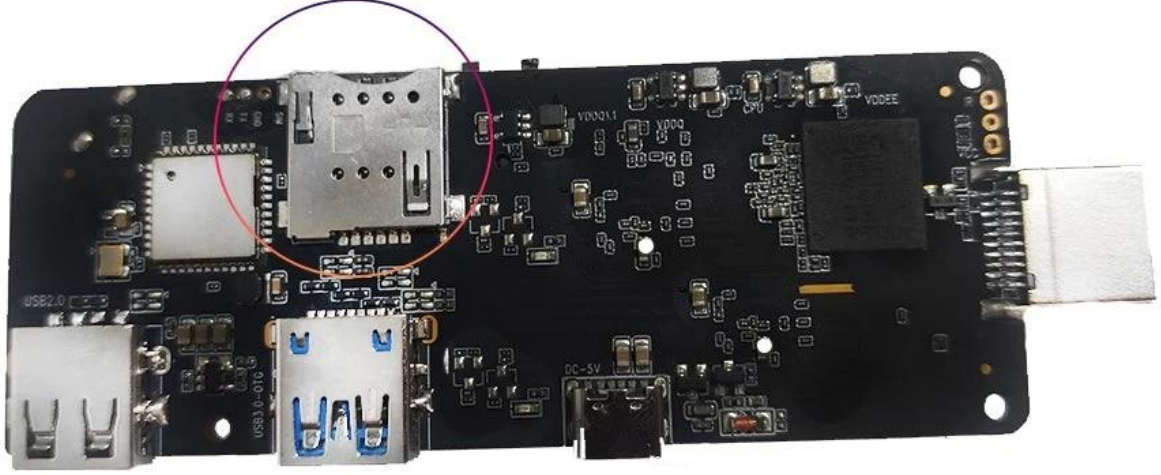

## Özellikler

Model numarası.	3G 4G SIM Kart yuvasına sahip Android Mini PC
İşlemci	Amlogic S905X3 Dört Çekirdekli ARM Cortex-A55, 2,0 GHz'e kadar
GPU	ARM Mali-G31
depolamak	16 GB/32 GB EMMC
Hafıza	2 GB/4 GB DDR4
Android işletim sistemi	Android 9.0/ATV
Bluetooth	4.1Bluetooth
DRM	Widevine (Verimatrix/Playready isteğe bağlı)

## Video ve Ses CODEC'i

Video ve Ses	VP9/H.265/AVS2, 4Kx2K@60fps'ye kadar,H.264 4K @30fps, AVS/VC-1/MPEG1-4 1080P @60fps H.264/H.265 1080P @60fps HD MPEG1/2/4,H.265/HEVC,AVS2, HD AVC/VC-1, RM/RMVB, Xvid/DivX3/4/5/6, RealVideo8/9/10 Avi/Rm/RmVb/Ts/Vob/Mkv/Mov/ISO/wmv/asf/flv/dat/mpg/mpeg MP3/WMA/AAC/WAV/OGG/DDP/TrueHD/HD/FLAC/APE HD JPEG/BMP/GIF/PNG/TIFF
HDR	HDR 10, Dolby Vision

## GC

HDMI	3D, HDR, CEC ve 4Kx2K@60fps maksimum çözünürlük ile HDMI 2.1
AVLANMAK	Destek
USB	bir*USB 2.0, 1*USB 3.0 USB Flash Sürücüyü ve USB HDD'yi destekler)
RJ45	10/100M standart RJ-45 Ethernet
Ağ İşlevi	Miracast,DLNA,Airplay,Skype,Netflix, Twitter,Picasa, Youtube,Flicker,Facebook,Çevrimiçi filmler,Oyunlar vb.
Kablosuz	WiFi 11acBluetooth 4.1 IEEE802.11 a/b/g/n/ac(AP6255) 4G/5G
TF KARTI	Destek
SPDIF	Optik Çıkışı Destekleyin
IR Bağlantı Noktası	Harici Kızılötesi Alıcı
LED Göstergesi	Güç açık: Mavi; Bekleme: Kırmızı
LED Ekran süresi	1* LED Ekran süresi, Dahili RTC, Dahili USB cihazı

## SIM card slot

**Güçlü Bağlantı** Android Mini PC'miz hareket halindeyken bağlantıda kalmanızı sağlayacak şekilde tasarlanmıştır. Yerleşik WCDMA 4G/3G donanım kilidi ve SIM kart yuvasıyla, nerede olursanız olun yüksek internet hızlarının keyfini çıkarabilir ve mobil veri ağlarına erişebilirsiniz.