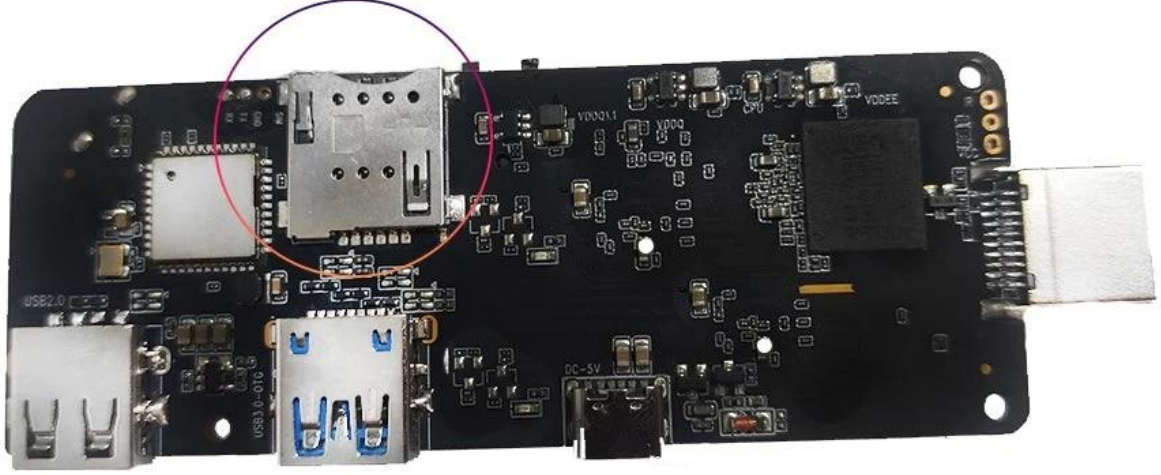

3G/4G LTE WCDMA Kablosuz Modüllü Android Mini PC Dahili 3G/4G LTE WCDMA'lı Android Mini PC

Özellikler

Model numarası.	3G/4G LTE'li Android Mini Bilgisayar
İşlemci	Amlogic S905X3 Dört Çekirdekli ARM Cortex-A55, 2,0 GHz'e kadar
GPU	ARM Mali-G31
depolamak	16 GB/32 GB EMMC
Hafıza	2 GB/4 GB DDR4
Android işletim sistemi	Android 9.0/ATV
Bluetooth	4.1Bluetooth
DRM	Widevine (Verimatrix/Playready isteğe bağlı)

Video ve Ses CODEC'i

Video ve Ses	VP9/H.265/AVS2, 4Kx2K@60fps'ye kadar,H.264 4K @30fps, AVS/VC-1/MPEG1-4 1080P @60fps H.264/H.265 1080P @60fps HD MPEG1/2/4,H.265/HEVC,AVS2, HD AVC/VC-1, RM/RMVB, Xvid/DivX3/4/5/6, RealVideo8/9/10 Avi/Rm/Rmvb/Ts/Vob/Mkv/Mov/ISO/wmv/asf/flv/dat/mpg/mpeg MP3/WMA/AAC/WAV/OGG/DDP/TrueHD/HD/FLAC/APE HD JPEG/BMP/GIF/PNG/TIFF
HDR	HDR 10, Dolby Vision

GC

HDMI	3D, HDR, CEC ve 4Kx2K@60fps maksimum çözünürlük ile HDMI 2.1
AVLANMAK	Destek
USB	bir*USB 2.0, 1*USB 3.0 USB Flash Sürücüyü ve USB HDD'yi destekler)
RJ45	10/100M standart RJ-45 Ethernet
Ağ İşlevi	Miracast,DLNA,Airplay,Skype,Netflix, Twitter,Picasa, Youtube,Flicker,Facebook,Çevrimiçi filmler,Oyunlar vb.
Kablosuz	WiFi 11acBluetooth 4.1 IEEE802.11 a/b/g/n/ac(AP6255) 4G/5G
TF KARTI	Destek
SPDIF	Optik Çıkışı Destekleyin
IR Bağlantı Noktası	Harici Kızılötesi Alıcı
LED Göstergesi	Güç açık: Mavi; Bekleme: Kırmızı
LED Ekran süresi	1* LED Ekran süresi, Dahili RTC, Dahili USB cihazı

SIM card slot

Son Teknoloji Bağlantı Entegre 3G/4G LTE WCDMA modülüyle ışık hızında internet hızlarını ve kesintisiz bağlantı deneyimini yaşayın. Wi-Fi erişiminin sınırlı olduğu alanlarda bile kesintisiz çevrimiçi akış, görüntülü aramalar ve daha fazlasıyla üretkenliğinizi koruyun ve eğlenin.