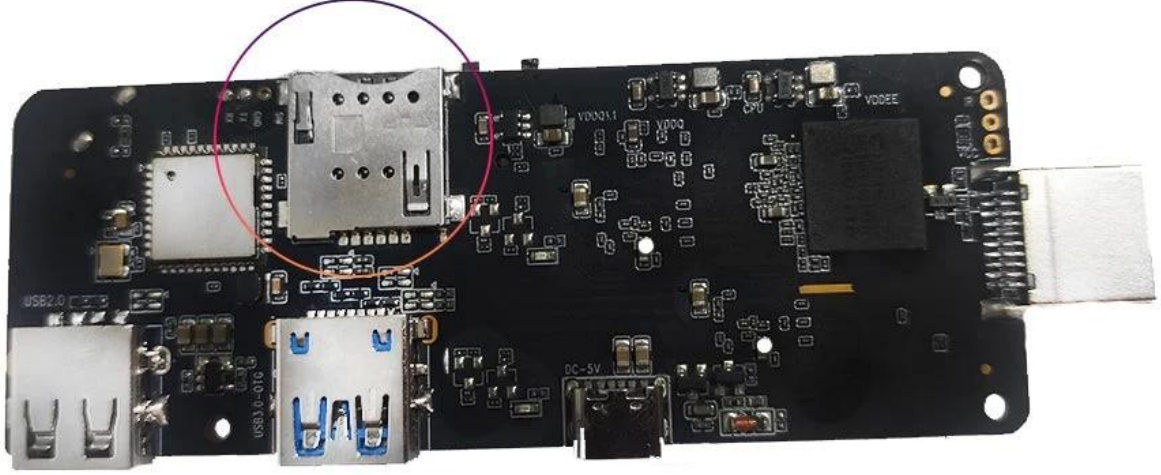

SIM card slot

Yüksek Hızlı Bağlantı Android TV Kutumuz, kesintisiz akış, indirme ve çevrimiçi oyun için inanılmaz yüksek ağ hızları sunan Gigabit Ethernet desteğiyle donatılmıştır. Ultra akıcı 4K akışın, düşük gecikmeli oyunların ve ara belleğe alma veya gecikme olmadan hızlı veri aktarımlarının keyfini çıkarın.

Çok Yönlü Ağ Seçenekleri Gigabit Ethernet'e ek olarak Android TV Kutumuz çok yönlü ağ bağlantısı seçenekleri sunar. 3G dongle desteği sayesinde Wi-Fi erişiminin sınırlı olduğu bölgelerde bile internete bağlı kalabilirsiniz. Uyumlu bir 3G dongle'ı takın ve kesintisiz akışın, gezinmenin ve iletişimin keyfini çıkarın.

Gelişmiş Medya Oynatma 4K Ultra HD ve HDR içeriği de dahil olmak üzere yüksek çözünürlüklü video formatlarını destekleyen sürükleyici medya oynatma deneyimini yaşayın. En sevdiğiniz filmleri, TV şovlarını ve videoları çarpıcı netlikte ve canlı renklerle yayınlayın. Kesinti veya ara belleğe alma olmadan sorunsuz oynatmanın keyfini çıkarın.