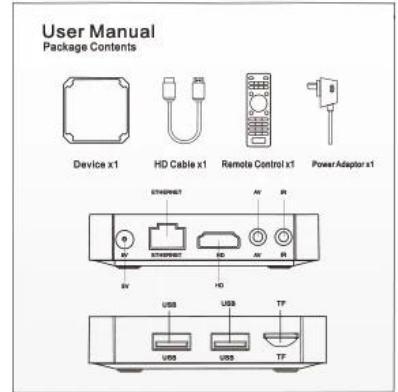

Aksesuarlar:

- Yüksek çözünürlüklü kablo *1
- Kızılötesi Uzaktan Kumanda *1
- Kullanım Kılavuzu *1
- Paket kutusu *1
- Güç adaptörü *1

Smart Box

Configuration table

@mlogic S905W	Android 7.1.2	CPU 4 Core 64bit
ARM Cortex A53	GPU 5 Core Mali-450	LAN 100M
H.265 HEVC	VP9 HDR10	WiFi 2.4G
4K		eMMC

Smart Box

So small, but Powerful...

Smart Box

Smart Box

**Remote Control,
Any where,
Any angle.**

The box can paste into the wall or TV and others

- 1. Magic tape**
- 2. Pothook designed**
- 3. Dual IR desined. Remote control easy.**