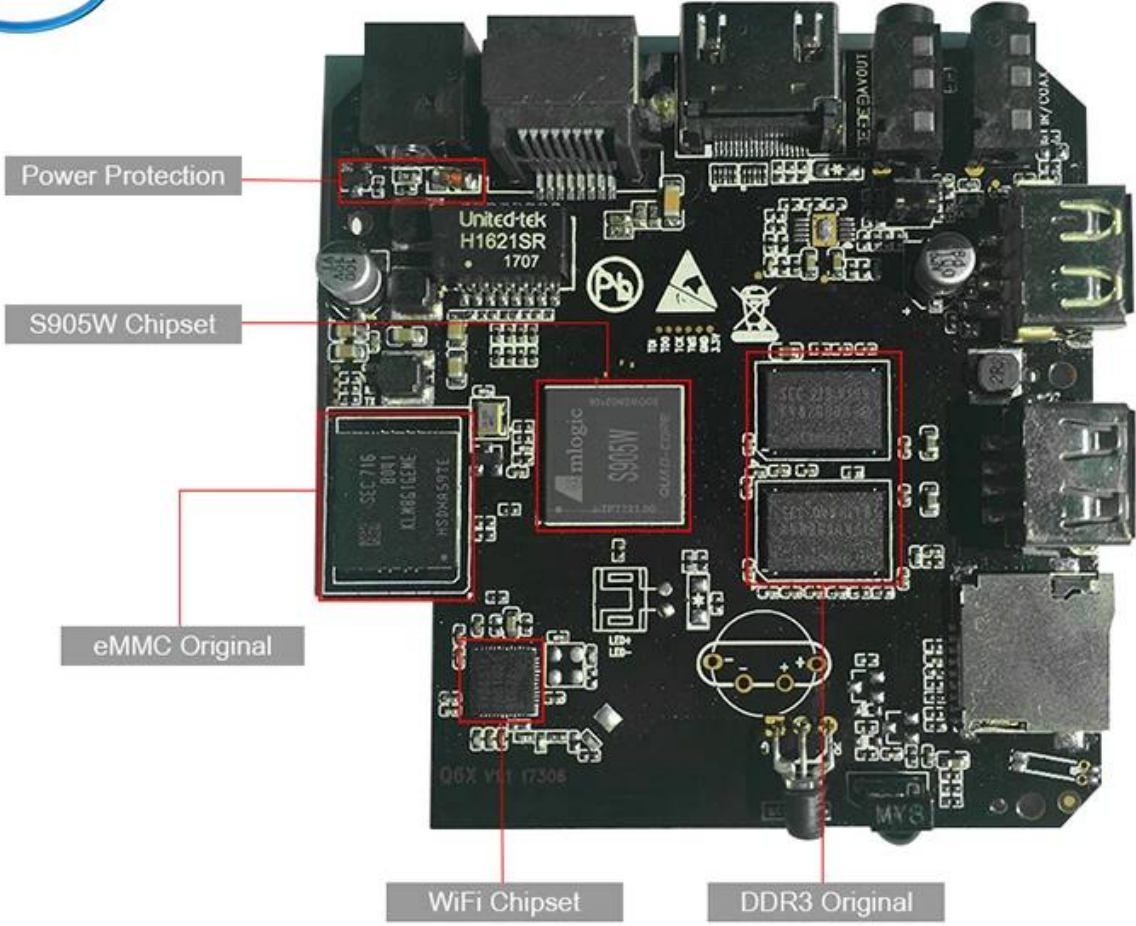

Enjoy the best gast best gaming& entertainment experience

AirPlay

Enjoy it on the big screen
And the best speakers

Mirecast

S905W_{mini} Smart Box

Penta-core Mali-450MP up to 750MHz,
support UHD H.265/VP9 60fps 10-bit video decoding
3D Games playing, 1080P online video chat

S905W Smart Box

Amlogic S905W Android 7.1.2 Akıllı TV Kutumuz, akış ve medya oynatma ihtiyaçlarınız için sınıfının en iyisi çözüm olarak öne çıkıyor. Güçlü dört çekirdekli işlemci, ultra HD çözünürlük desteği ve kompakt tasarımıyla bu cihaz, üstün bir eğlence deneyimi sunuyor.