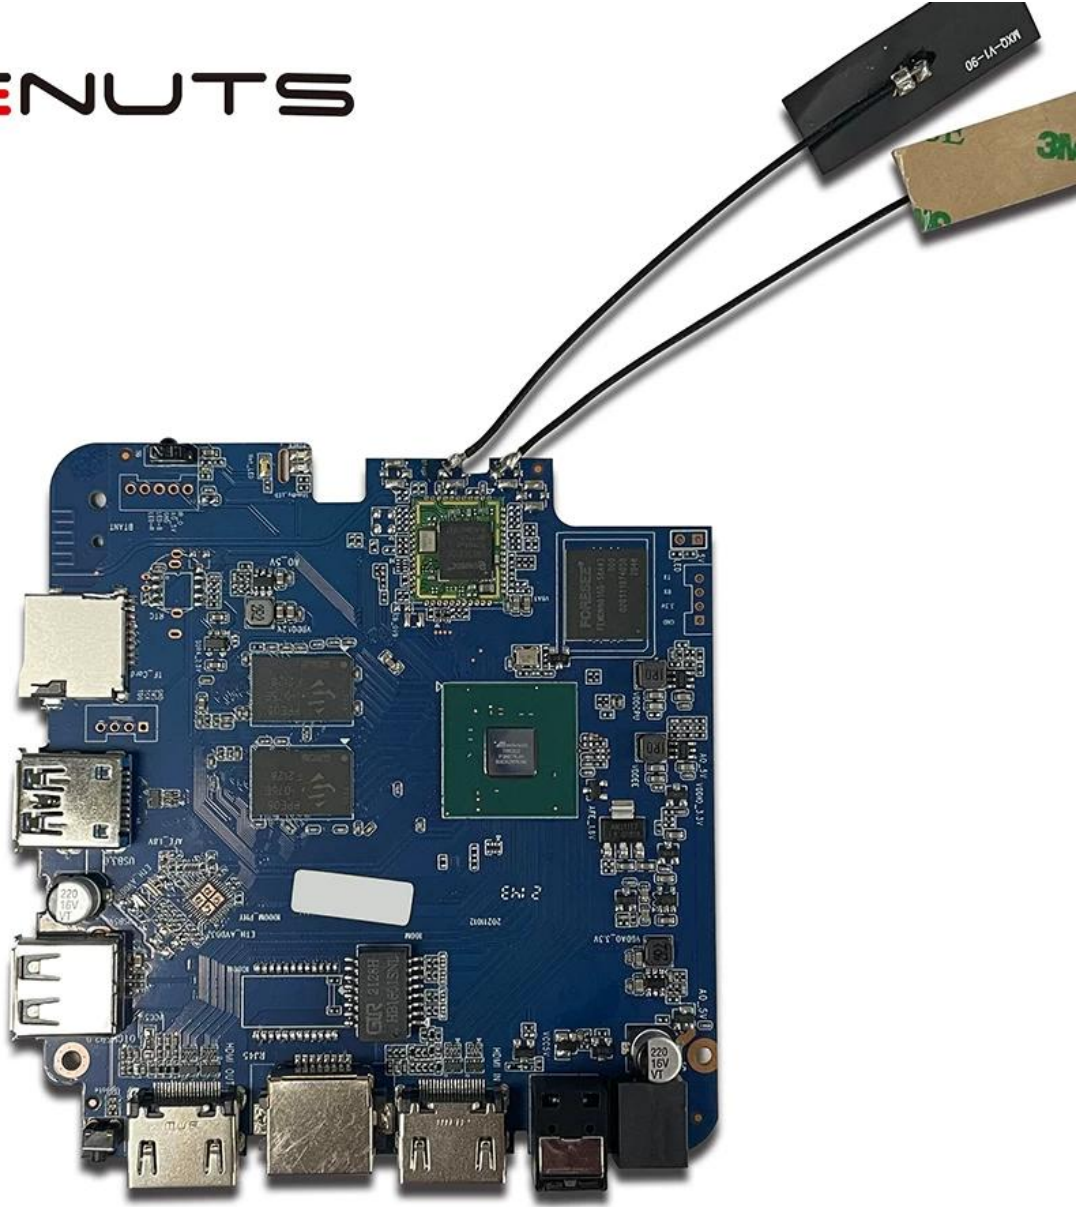

En İyi Android TV Kutusu HDMI giriři, 4K Android TV Kutusu Üreticisi

Özellikler

Model numarası.	Amlogic T962E2 4K Android TV Kutusu Üreticisi
İřlemci	Amlogic T962E2 Dört Çekirdekli ARM Cortex-A55, 2,0 GHz'e kadar
GPU	ARM Mali-G31 MP2 GPU
Veri depiřletim sistemiu	DDR4: 2 GB/4 GB
Hafıza	16G/32GB eMMC Flař
OS	Android 8.1/9.0/ATV
Wifi	Dahili WiFi Desteęi IEEE 802.11ac/a/b/g/n(UWE5621DS) 2.4G/5G MIMO'yu destekleyin (2T2R) 100M/1000M Ethernet desteęi
Bluetooth	5.0 blueooth

G/Ç

HDMI	1*HDMI GİRİŐİ 1*HDMI ÇIKIŐI (HDMI 2.1)
Optik Çıkıř	1* Optik Destek Optik Çıkıř
USB	1*Yüksek hızlı USB 2.0, 1*USB3.0, USB Flash Sürücü ve USB HDD'yi destekleyin
Dahili Kızılötesi Alıcı	1 * IR Baęlantı Noktası
RJ45	1 * RJ45 kablolu Ethernet baęlantısı
TF KARTI	1 *TF kart yuvası
Güç	Çıkıř: DC 5V/2A Giriř: AC100-240V 50/60Hz Güç açık: Mavi; Bekleme: Kırmızı
Seçenekler	Dahili RTC, Dahili USB cihazı

@mlogic

A-T8B043.07

T962E2

BONMON005

ONENUTS

 <p>Multi-core 32/64-bit CPU and 3D GPU with high performance</p>	 <p>Powerful multimedia processing capability, supporting all mainstream video decoding including 8K/4K 10-bit AV1/H.265/VP9/AVS2</p>	 <p>Supports all mainstream HDR standard including Dolby Vision, HDR10 and HLG</p>	 <p>Unique Trulife picture quality enhancement engine, offering theater-like visual effect</p>	 <p>Complete production-ready security solution, supporting secure boot, secure OS and mainstream DRMs</p>
 <p>Ultra-high performance and ultra-low power consumption</p>	 <p>Ultra-high SoC integration and rich peripheral interfaces</p>	 <p>Complete IP license, including Dolby, DTS, etc.</p>	 <p>Supports screen projection technology like DLNA, Miracast etc.</p>	 <p>Provides mature turn-key solution for both split and AIO smart TV</p>

Yenilik ve kaliteyle tanınan lider bir üretici tarafından tasarlanıp üretilen, HDMI girişine sahip

birinci sınıf 4K Android TV Kutumuzla ev eğlencenizi üst düzeye çıkarın. İşte Android TV Kutusu'umuzun öne çıkmasının nedeni: