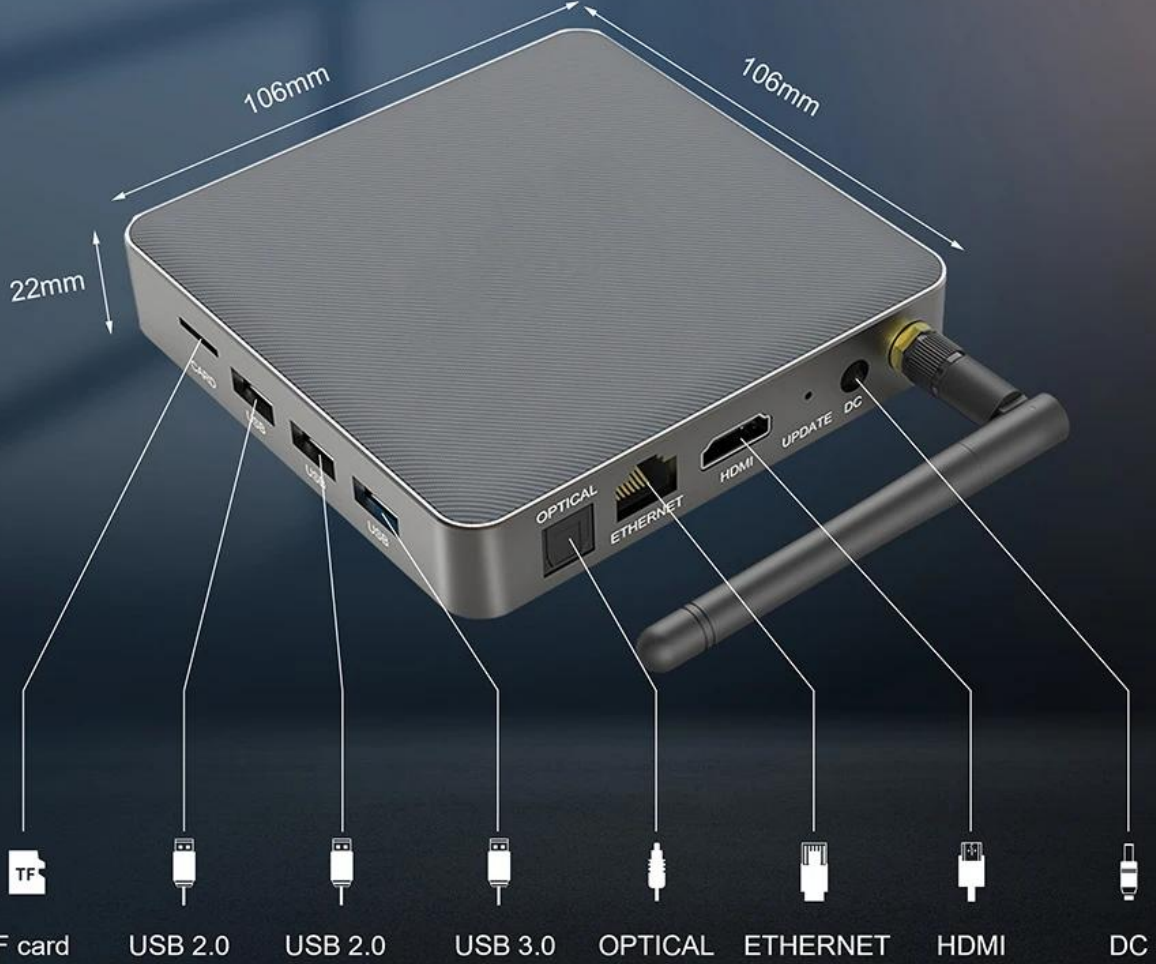

Linux 3

Linux system can switch desktop wallpaper according to your needs

Product Specification

Multiple interfaces facilitate connecting more devices

En İyi Linux Tabanlı Medya Kutusu, her türlü ev eğlence kurulumunu geliştiren, yüksek performanslı, güvenilir ve çok yönlü bir medya cihazı arayan kullanıcılar için ideal çözümdür. Gelişmiş teknolojiyle tasarlanan ve Linux işletim sistemi üzerinde çalışan bu medya kutusu, kaliteli akış, olağanüstü görseller ve kusursuz çoklu görev yetenekleri talep edenler için tasarlandı. Güçlü bir dört çekirdekli işlemci üzerine kurulu olup, karmaşık uygulamaları verimli bir şekilde yönetir; bu da onu akış, oyun ve medya oynatma için mükemmel kılar.

4 GB RAM ve H.265 donanım kod çözme özelliğiyle donatılmış bu medya kutusu, içeriğinizi çarpıcı netlik ve canlı renklerle sunan net, canlı 8K Ultra HD görseller sunar. H.265 kod çözme, bant genişliği kullanımını azaltarak daha düşük internet hızlarında bile sorunsuz akış sağlar. Bu özellik, aşırı ara belleğe alma olmadan yüksek tanımlı akışa olanak tanıdığından, ortak internet kullanımı olan evlerde veya ortamlarda son derece faydalıdır.