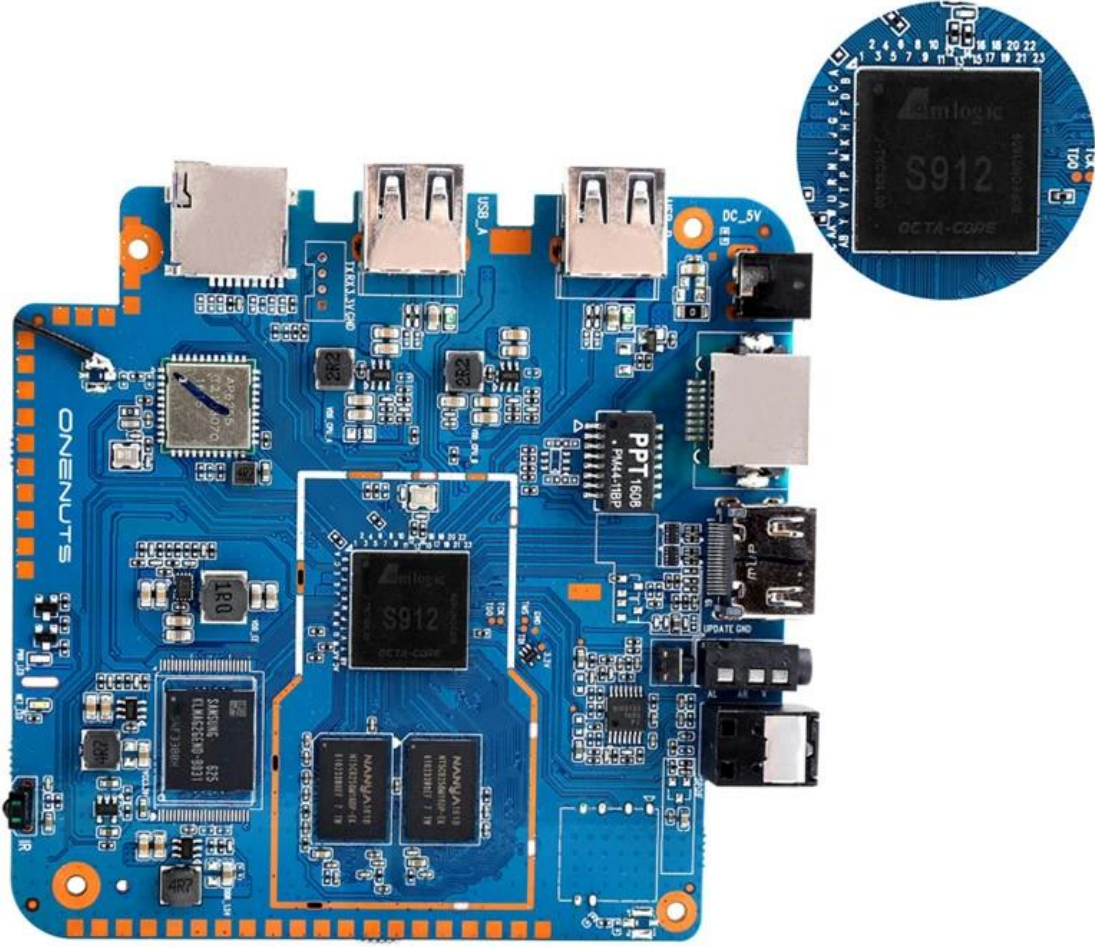

OTA Update

Support background auto upgrade and offer you the newest experience.

Product structure

What is in the box?

Portable & Environmental EVA Bag

Motherboard Show

Android TV Kutusu Gigabit Ethernet Android Akıllı TV Kutusu, eğlence deneyiminizi geliştirmek için tasarlanmış çok yönlü ve zengin özelliklere sahip bir cihazdır. Temel özelliklerine ve avantajlarına bakalım.