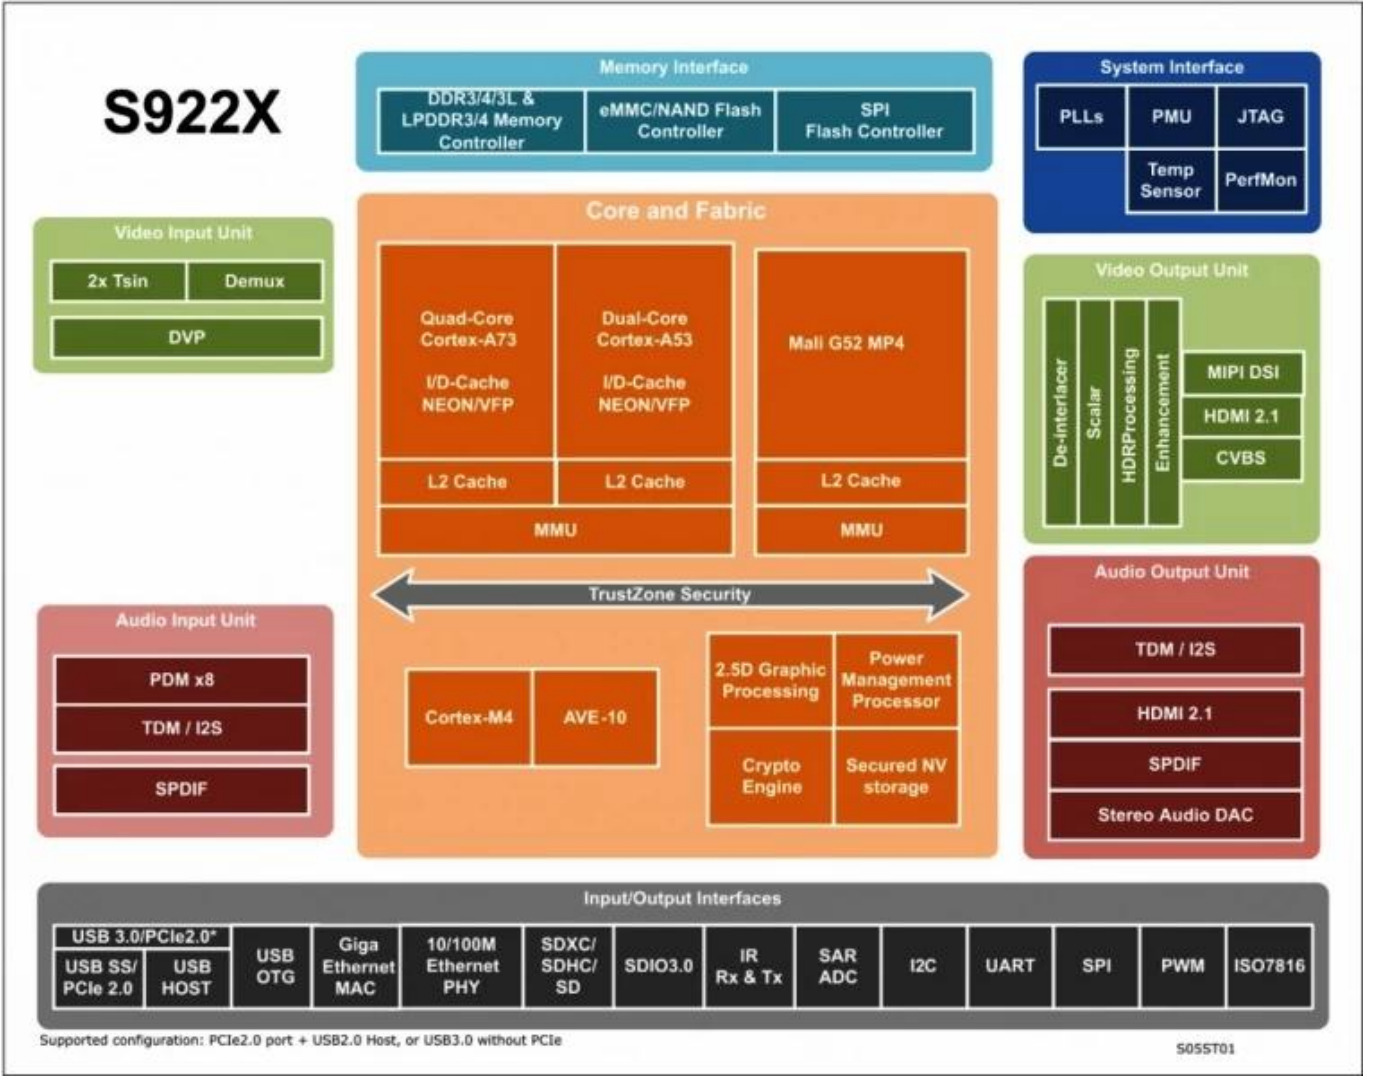

1. İleri Teknoloji ve Özellikler Ağ medya oynatıcılarımız ve Android IPTV kutularımız, birinci sınıf bir eğlence deneyimi sağlamak için en son teknolojiyle donatılmıştır. Yüksek tanımlı akışın, Dolby Digital sesin, sesli arama özelliklerinin ve daha fazlasının keyfini çıkarın.

2. Kesintisiz Yayın Ağ medya oynatıcılarımız ve IPTV kutularımızla en sevdiğiniz filmlerin, TV şovlarının, canlı spor programlarının ve müziğin kusursuz akışını deneyimleyin. Ürünlerimiz ara belleğe alma veya gecikme olmadan sorunsuz oynatma sağlar.

3. İnteraktif Arayüzler Kullanıcı dostu arayüzlerimiz sayesinde içerikler arasında zahmetsizce gezin. Sezgisel kontroller ve etkileşimli özelliklerle yeni içerikleri keşfedin, uygulamalara erişin ve görüntüleme tercihlerinizi özelleştirin.

4. Geniş İçerik Yelpazesi Ağ medya oynatıcılarımız ve Android IPTV kutularımız Netflix, Hulu, Amazon Prime Video, YouTube ve daha fazlasını içeren çok çeşitli akış hizmetlerini destekler. Eğlence ihtiyaçlarınıza uygun binlerce saatlik içeriğe erişin.

5. Bağlantı Seçenekleri Yerleşik Wi-Fi ve Ethernet bağlantı seçenekleriyle bağlantıda kalın. Ürünlerimiz ayrıca diğer cihazlar ve çevre birimleriyle kolay bağlantı için USB ve HDMI girişlerini de destekler.

6. Kolay Kurulum ve Kurulum Ağ medya oynatıcılarımızı ve Android IPTV kutularımızı kurmak