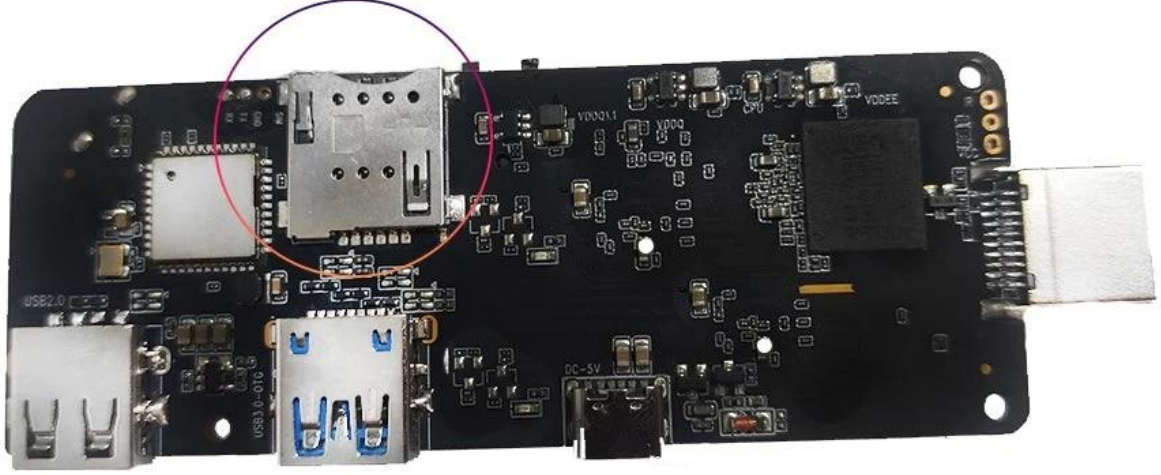

## SIM card slot

4g 5g lte'li android tv kutusu, 4G LTE SIM kartın gücünü Android TV çubuğunun rahatlığıyla birleştiren devrim niteliğinde bir cihazdır. Bu cihazla dilediğiniz televizyonu akıllı TV'ye dönüştürebilir ve çok çeşitli eğlence seçeneklerinin keyfini çıkarabilirsiniz.