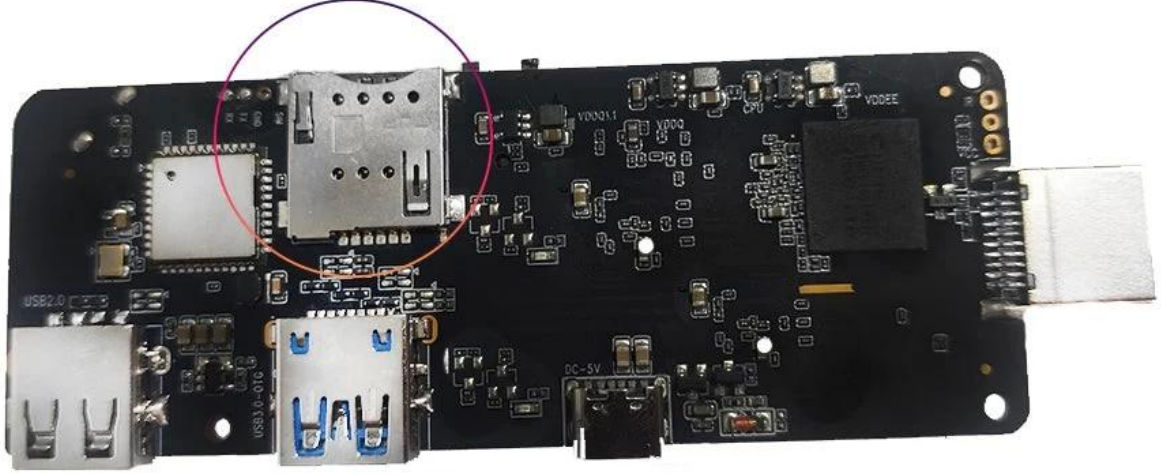

SIM card slot

4g 5g lte'li android tv kutusu, 4G LTE SIM kartın gücünü Android TV çubuğunun rahatlığıyla birleştiren devrim niteliğinde bir cihazdır. Bu cihazla dilediğiniz televizyonu akıllı TV'ye dönüştürebilir ve çok çeşitli eğlence seçeneklerinin keyfini çıkarabilirsiniz.