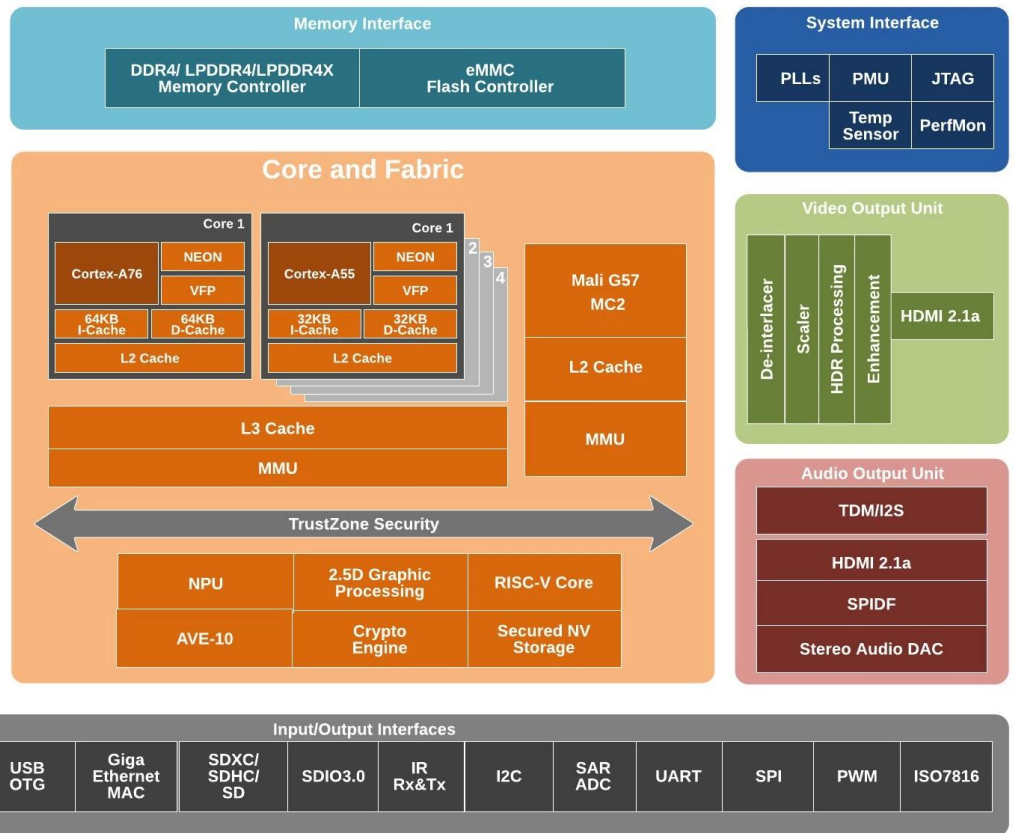

S928X

* Supported configuration: PCIe 2.0 port + USB 2.0 Host, or USB3.0 port without PCIe.