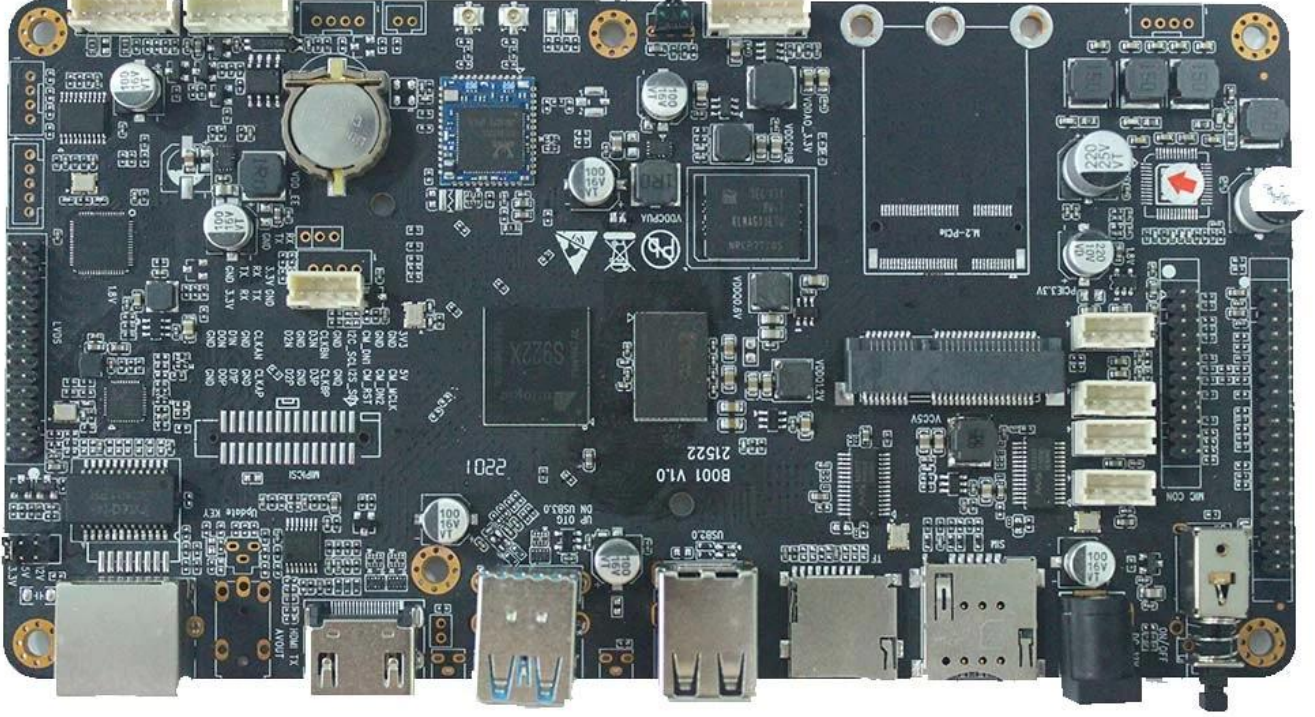

# S922X

Supported configuration: PCIe2.0 port + USB2.0 Host, or USB3.0 without PCIe

S055T01

180mm\*95mm\*20mm

Amlogic A311D Android Geliştirme Kartı multimedya ağ oynatıcısı-LCD sürücüsü entegre kartı, UHD 4K@60fps donanım video kod çözümü destekleyen Amlogic A311D 12nm üst düzey çipi kullanır. Ayrıca H.265 10 bit, H.264 ve AVS ve diğer birçok formatı destekler. Çok kanallı UART ve USB arayüzleriyle HDR10 ve HLG yüksek dinamik aralık işlemeyi destekleyin. Bluetooth, WIFI, 4G ve Ethernet işlevlerini destekleyin. AV seri kullanımını, SD kart genişletmeyi destekleyin. Yüksek performanslı akıllı ekran terminal ekipmanı, endüstriyel otomasyon terminali, bilgisayarlı görme/algortma, 3D deneyimi, oyun/eglençe ekipmanı, yüksek performanslı yüz tanıma bilgi işlem/depolama, AI zekası vb. için uygun her türlü dokunmatik ekranı mükemmel şekilde destekler. finans, reklam, güvenlik, ulaşım ve toplu taşıma gibi çeşitli endüstrilerde üst düzey akıllı anakart olarak yaygın şekilde kullanılabilir.

(1) Çeşitli arayüzlerle

- 1 kanal LVDS video çıkışı (40 pin)
- 1 kanal HDMI video çıkışı
- 5 kanal USB2.0
- 4 kanal RS232 (yama ile USB2.0'a değiştirilebilir)
- 1 kanal MIPI CSI
- 1 kanal AV çıkışı
- 1 kanal I2C
- I2SC/IS2B
- 1 kanal 25W süper güç amplifikatörü ve 3W hoparlör arayüzü