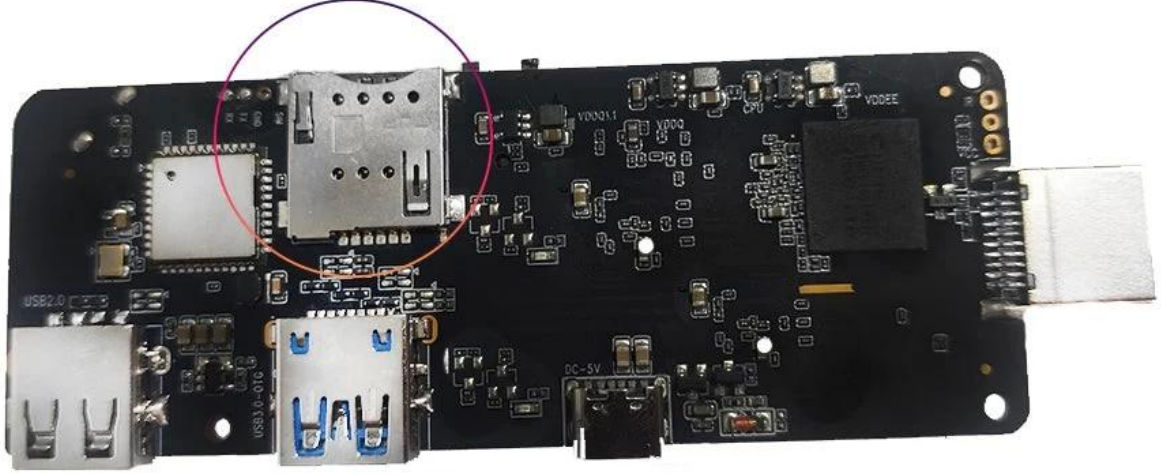

Android Mini Bilgisayar Çözümleriyle Çok Yönlülüğü Keşfedin

Özellikler

Model numarası.	Android Mini Bilgisayar
İşlemci	Amlogic S905X3 Dört Çekirdekli ARM Cortex-A55, 2,0 GHz'e kadar
GPU	ARM Mali-G31
Depolamak	16 GB/32 GB EMMC
Hafıza	2 GB/4 GB DDR4
Android işletim sistemi	Android 9.0/ATV
Bluetooth	4.1 Bluetooth
DRM	Widevine (Verimatrix/ Playready isteğe bağlı)

Video ve Ses CODEC'i

Video ve Ses	VP9/H.265/AVS2, 4Kx2K@60fps'ye kadar, H.264 4K @30fps, AVS/VC-1/MPEG1-4 1080P @60fps H.264/H.265 1080P @60fps HD MPEG1/2/4, H.265/HEVC, AVS2, HD AVC/VC-1, RM/RMVB, Xvid/DivX3/4/5/6, RealVideo8/9/10 Avi/Rm/RmVb/Ts/Vob/Mkv/Mov/ISO/wmv/asf/flv/dat/mpg/mpeg MP3/WMA/AAC/WAV/OGG/DDP/TrueHD/HD/FLAC/APE HD JPEG/BMP/GIF/PNG/TIFF
HDR	HDR 10, Dolby Vision

G/Ç

HDMI	HDMI 2.1 3D, HDR, CEC ve 4Kx2K@60fps maksimum çözünürlük ile
AV ÇIKIŞI	Destek
USB	1*USB 2.0, 1*USB 3.0 desteği USB Flash Sürücü ve USB HDD)
RJ45	10/100M standart RJ-45 Ethernet
Ağ İşlevi	Miracast, DLNA, Airplay, Skype, Netflix, Twitter, Picasa, Youtube, Flickr, Facebook, Çevrimiçi filmler, Oyunlar vb.
Kablosuz	WiFi 11ac Bluetooth 4.1 IEEE802.11 a/b/g/n/ac(AP6255) 4G/5G
TF KARTI	Destek
SPDIF	Optik Çıkışı Destekleyin
IR Bağlantı Noktası	Harici Kızılötesi Alıcı
LED Göstergesi	Güç açık: Mavi; Bekleme: Kırmızı
LED Ekran süresi	1* LED Ekran süresi, Dahili RTC, Dahili USB cihazı

SIM card slot

4G LTE SIM Kartı [Android Mini Bilgisayar](#) 4G LTE SIM kartın gücünü Android Mini Bilgisayar'nın rahatlığıyla birleştiren devrim niteliğinde bir cihazdır. Bu cihazla dilediğiniz televizyonu akıllı TV'ye dönüştürebilir ve çok çeşitli eğlence seçeneklerinin keyfini çıkarabilirsiniz.