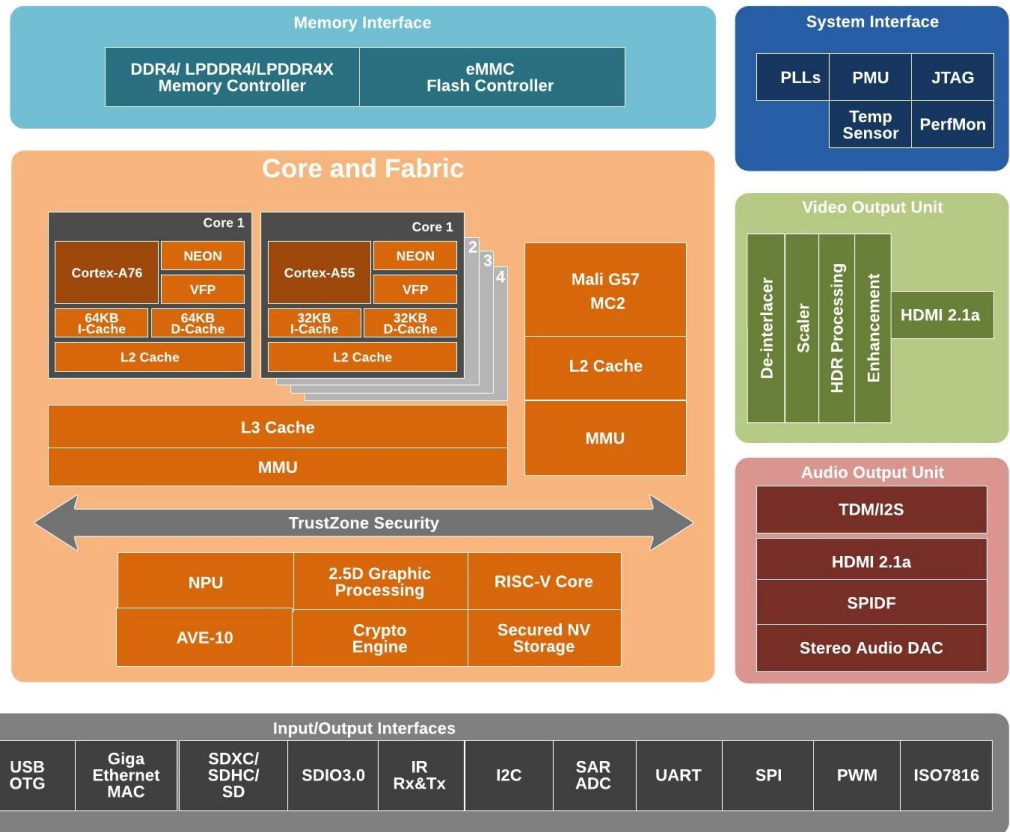

S928X

* Supported configuration: PCIe 2.0 port + USB 2.0 Host, or USB3.0 port without PCIe.

Amlogic S928X-J, ARM Cortex-A76, ARM Cortex-A55 ve kendi geliştirdiği sinir ağı işlemcisini entegre eden ilk 8K UHD akıllı STB SoC'dir. Küresel ana akım video formatlarının (AV1, H.265, VP9, AVS3, AVS2, vb.) 8Kp60 video kod çözme işlevini destekler. Bu arada, 4K GUI, akıllı SR ve diğer işlevler de uygundur, böylece özelleştirilmiş video formatları için olağanüstü bir donanım motoru sağlar. üst düzey uygulamalar.

S928X-J çipinin en önemli satış noktalarından biri güçlü işleme yetenekleridir. Çip, çok çeşitli multimedya uygulamaları için ışık hızında hızlar ve olağanüstü performans sağlayan sekiz çekirdekli ARM Cortex-A53 CPU ile donatılmıştır. İster 4K içerik akışı yapıyor, ister yüksek çözünürlüklü oyunlar oynuyor, ister aynı anda birden fazla uygulamayı çalıştırıyor olun, S928X-J çipi sorunsuz ve kesintisiz bir deneyimin keyfini çıkarmanızı sağlar.