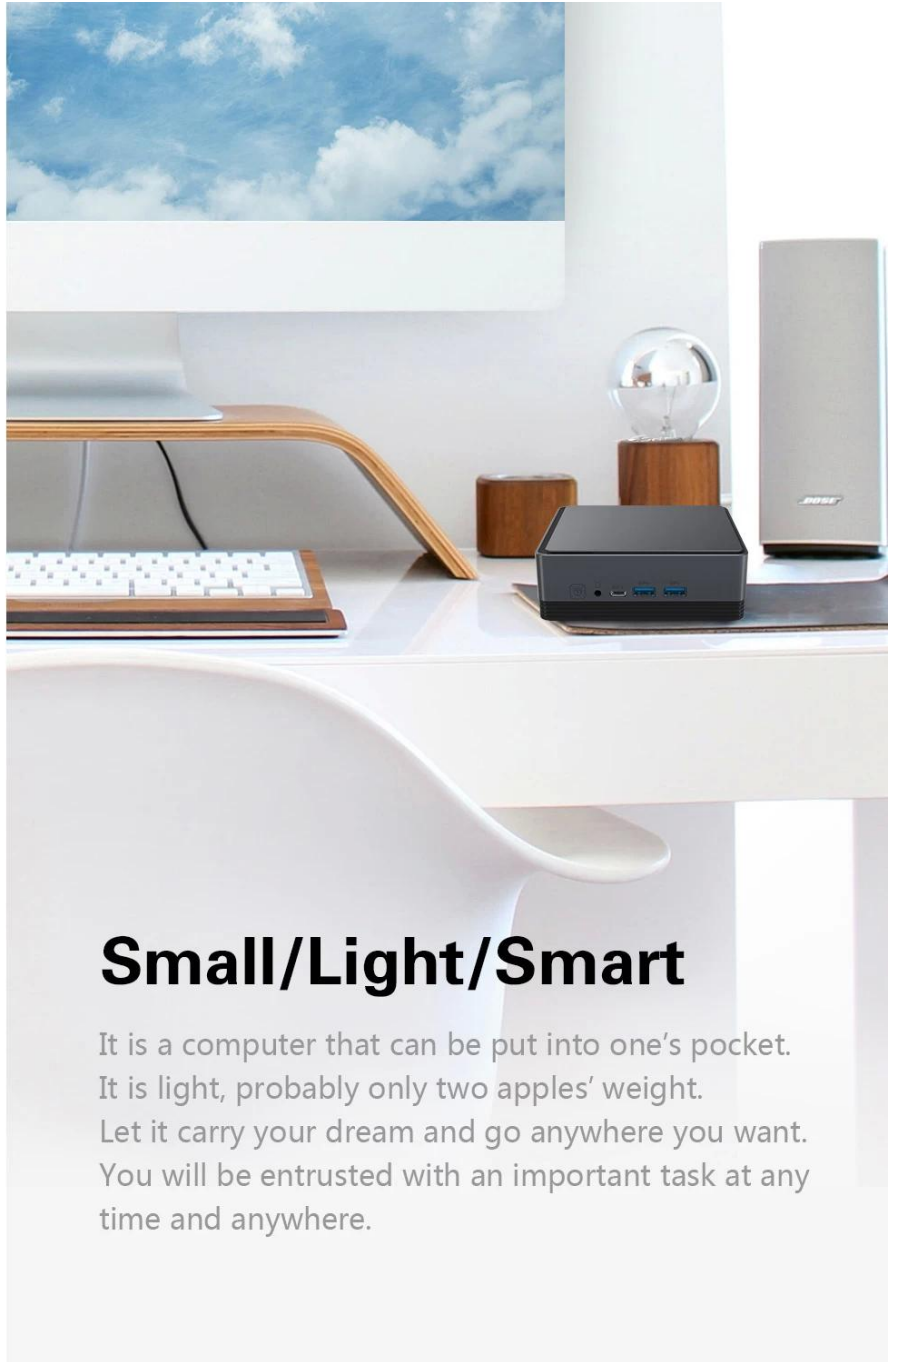

Mini PC gittiğiniz her yere yanınızda taşıyabileceğiniz taşınabilir bir bilgisayardır. Cebinize sığdırabileceğiniz bir USB donanım kilidine benziyor. Mini PC, Android işletim sistemi üzerinde çalışır ve onu monitör gibi herhangi bir cihaza bağlarsanız, bunları bir Android PC'ye dönüştürebilirsiniz. Ancak Mini PC'nin çoğunlukla kullanım amacı televizyonda eğlence yaratmaktır. Cihazı televizyona takarak, cep telefonunuzda veya bilgisayarınızda olduğu gibi isteğe bağlı akış uygulamalarına erişebilirsiniz. Mini PC, Wifi'yi desteklediğinden, onu bir wifi yönlendiriciden veya cep telefonunuzdan kolayca bağlayabilirsiniz.

① Press switch

② Open the top cover and replace the hard drive

③ Replacement completed and close the lid

-
-
-

-
-
-

Small/Light/Smart

It is a computer that can be put into one's pocket.
It is light, probably only two apples' weight.
Let it carry your dream and go anywhere you want.
You will be entrusted with an important task at any
time and anywhere.

Various Interfaces

Various interfaces such as HDMI, LAN, USB, etc. can bring you a smart and colorful enjoyment.

- ① Switch button
- ② Audio Jack
- ③ Type-C
- ④ USB
- ⑤ USB
- ⑥ DC
- ⑦ HDMI
- ⑧ HDMI
- ⑨ USB
- ⑩ USB
- ⑪ LAN