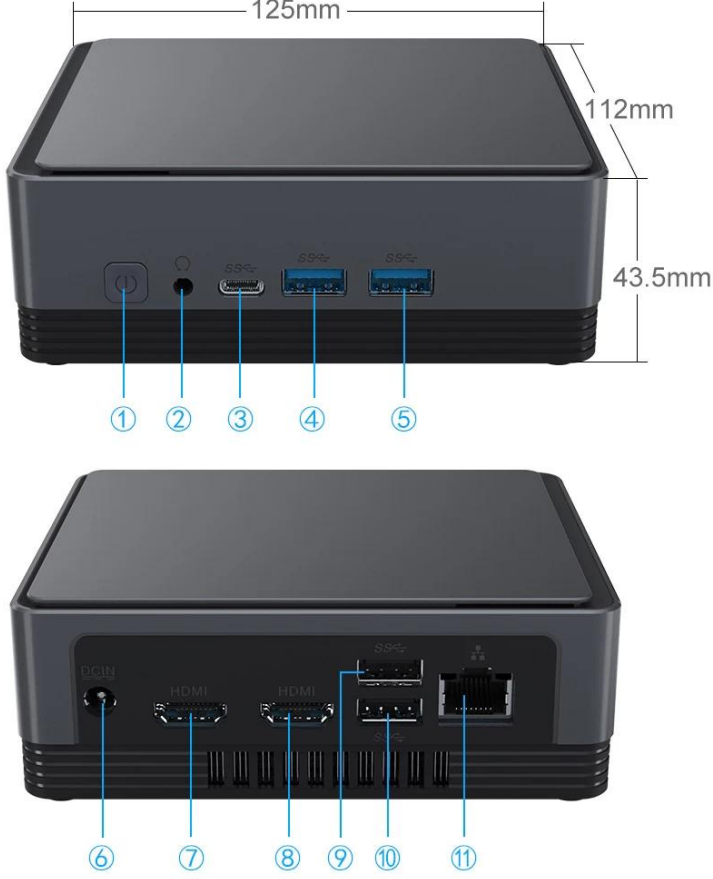

① Press switch

② Open the top cover and replace the hard drive

③ Replacement completed and close the lid

-
-
-

-
-
-

Small/Light/Smart

It is a computer that can be put into one's pocket.
It is light, probably only two apples' weight.
Let it carry your dream and go anywhere you want.
You will be entrusted with an important task at any
time and anywhere.

Various Interfaces

Various interfaces such as HDMI, LAN, USB, etc. can bring you a smart and colorful enjoyment.

- ① Switch button
- ② Audio Jack
- ③ Type-C
- ④ USB
- ⑤ USB
- ⑥ DC
- ⑦ HDMI
- ⑧ HDMI
- ⑨ USB
- ⑩ USB
- ⑪ LAN

size: 125×112×43.5mm

Bilgisayar deneyiminizi bizim ile geliştirin [Intel Mini Bilgisayar](#). Bu kompakt güç merkezi üstün performans için tasarlanmış olup kesintisiz çoklu görev ve çok yönlülük sunar. Küçük bir form faktöründe gelişmiş özelliklerin ve güvenilirliğin potansiyelini ortaya çıkarır. İster iş, ister eğlence, ister her ikisi için olsun, Mini PC'miz yeni bir bilgi işlem mükemmelliği düzeyi sunar. Şimdi olasılıkları keşfedin ve teknolojiyle etkileşim şeklinizi yeniden tanımlayın. Beklentileri aşan kompakt bir bilgi işlem çözümü için Intel Mini PC'yi sipariş edin.