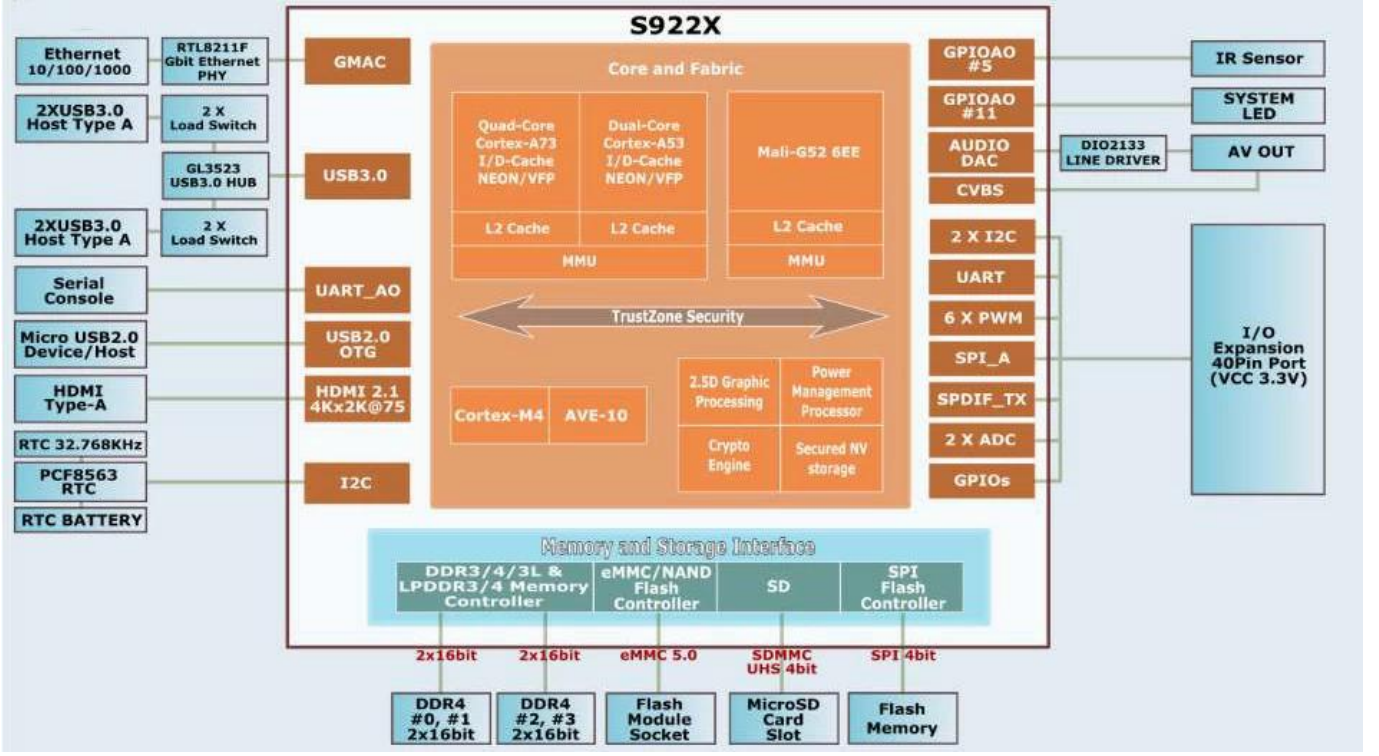

Amlogic S922X Android 9.0 ile ev eğlencenizi yükseltin [Akıllı TV Kutusu](#). Dört Çekirdekli işlemciyle desteklenen bu zengin özellikli cihaz, kusursuz ve sürükleyici bir görüntüleme deneyimi sunar. İçerik dünyasını keşfedin, en sevdiğiniz programları yayınlayın ve Android 9.0'ın rahatlığının keyfini çıkarın. IPTV Set Üstü Kutusu kusursuz performans ve çok yönlülük sağlayarak ev eğlence sisteminize mükemmel bir katkı sağlar. Dört çekirdekli güç, akıllı işlevsellik ve yeni bir izleme keyfi düzeyi için Amlogic S922X'e yükseltin. Bu gelişmiş Smart TV Box ile TV'nizi bir eğlence merkezine dönüştürün.