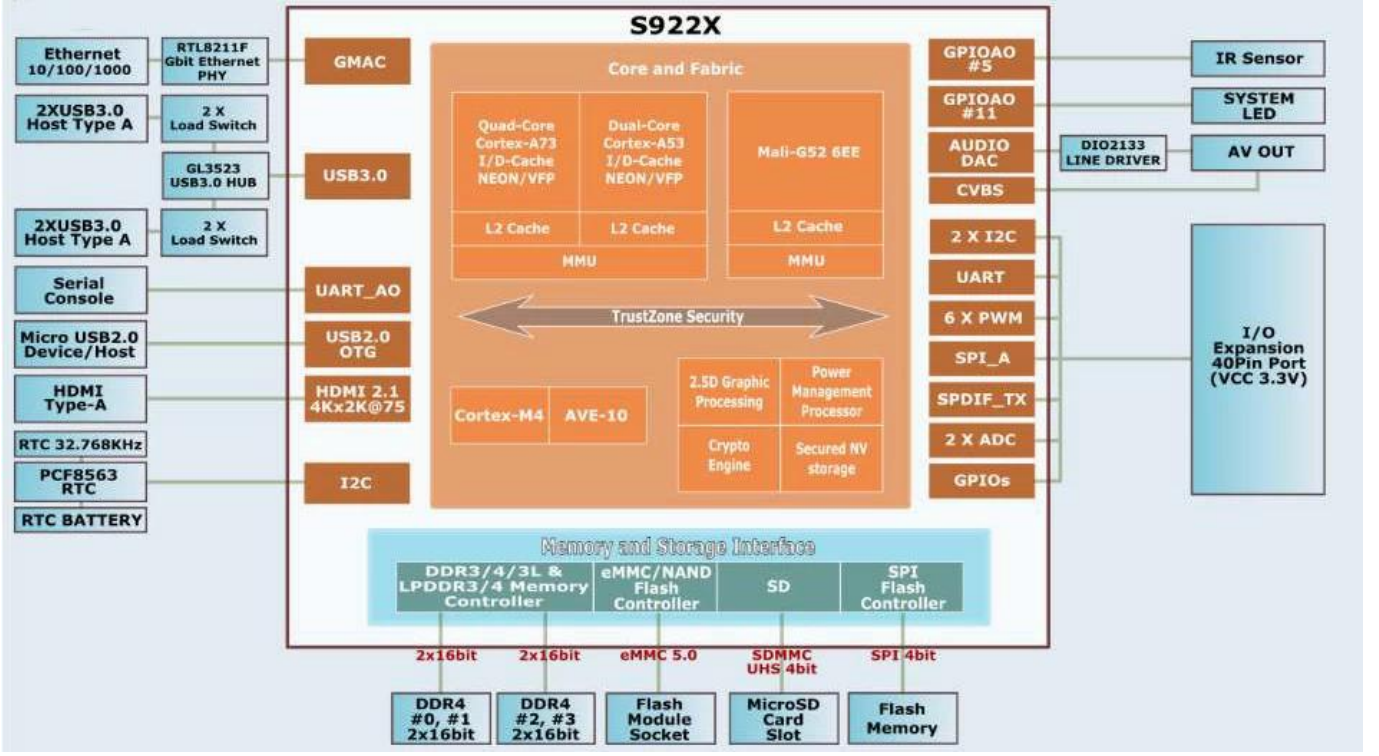

ONENUTS

En İyilerimizle eğlencenin geleceğine adım atın [Android TV Kutusu](#) Güçlü Amlogic S922X Dört Çekirdekli ARM işlemciye sahip 2024. Kendinizi çarpıcı görsellere, kesintisiz yayına ve gelişmiş Android TV deneyimine kaptırın. Bu özelliklerle dolu cihazla ev eğlencesi kurulumunuzu yükseltin. Filmler, oyunlar veya üretkenlik için olsun, bu Android TV Kutusu olağanüstü performans sunar. Şimdi sipariş verin ve 2020 ve sonrasında TV deneyiminizi yeniden tanımlayın!