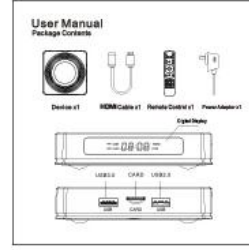

Various interfaces such as HDMI, LAN, USB, etc. which bring you a smart and colorful enjoyment.

Package Contents

Power Supply*1

HD data cable*1

User Manual*1

Remote Control*1

Amlogic S905X4 Dört Çekirdekli Android 11 TV Kutumuzla kendinizi en üst düzey eğlence deneyimine bırakın. Çift Wi-Fi kusursuz bağlantı sağlarken HD ve 8K özellikleri de çarpıcı görseller sunar. TV kutusu teknolojisindeki en son sürüme geçerek yayın, oyun ve daha fazlasını içeren bir dünyanın kilidini açın. Bu son teknoloji cihazla ev eğlencesi kurulumunuzu yükseltin. Amlogic S905X4'ü sipariş edin [TV Kutusu](#) Şimdi beklentileri aşan, devrim yaratan bir izleme deneyimiyle karşınızdayız.