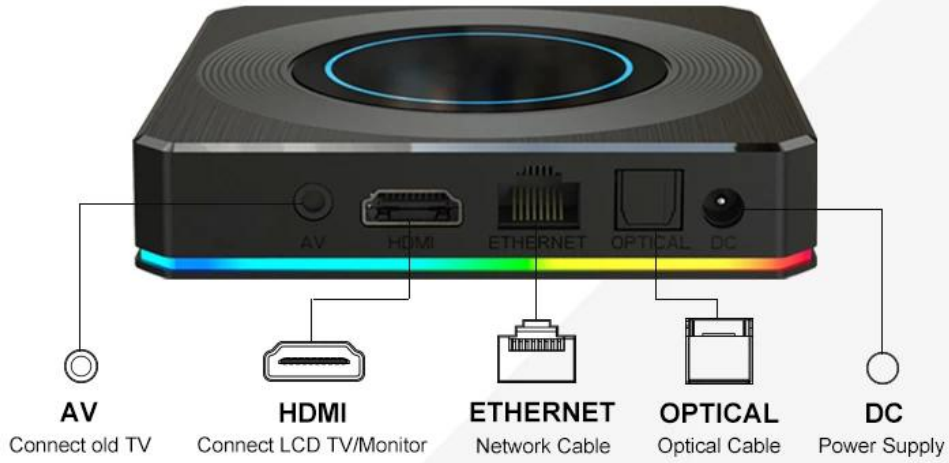

Various interfaces such as HDMI, LAN, USB, etc. which bring you a smart and colorful enjoyment.

Package Contents

Power Supply*1

HD data cable*1

User Manual*1

Remote Control*1

Amlogic S905X4 Dört Çekirdekli Android 11 TV Kutumuzla kendinizi en üst düzey eğlence deneyimine bırakın. Çift Wi-Fi kusursuz bağlantı sağlarken HD ve 8K özellikleri de çarpıcı görseller sunar. TV kutusu teknolojisindeki en son sürüme geçerek yayın, oyun ve daha fazlasını içeren bir dünyanın kilidini açın. Bu son teknoloji cihazla ev eğlencesi kurulumunuzu yükseltin. Amlogic S905X4'ü sipariş edin [TV Kutusu](#) Şimdi beklentileri aşan, devrim yaratan bir izleme deneyimiyle karşınızdayız.