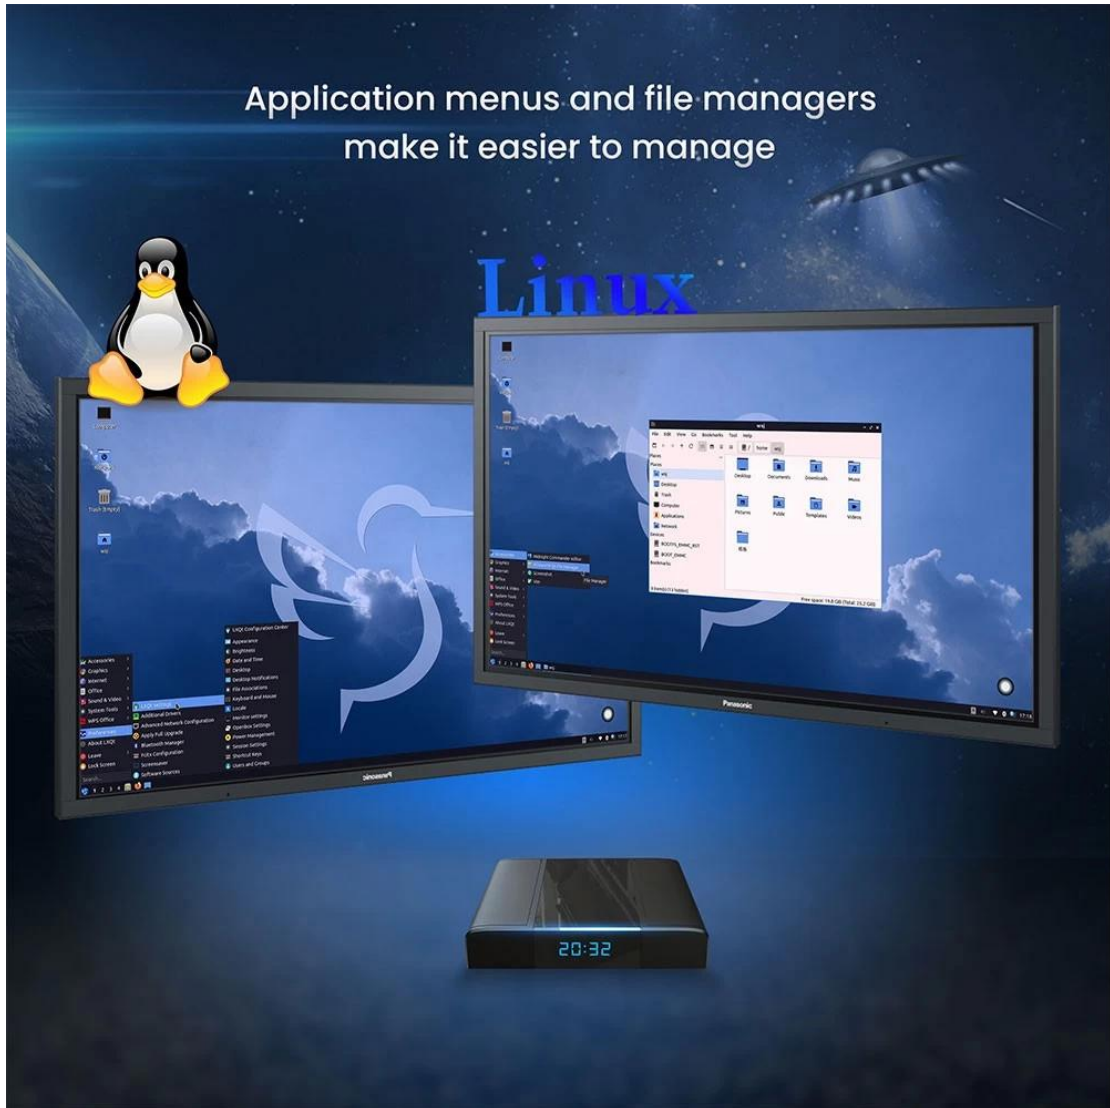

2.4G&5G
802.11 a/b/g/n/ac

4.2

Dual Band Wireless

Run Box without Buffering Strong Signal

2.4G 5G

2.4GHz

5GHz

The Linux system with powerful network function to support different Ethernet protocols, an open source system composed of many micro core

Linux

The Linux system is pre-installed with applications such as browsers, screenshot software, etc., providing convenient Internet experience, and retaining every wonderful moment

Application menus and file managers
make it easier to manage

Linux

Support changing desktop wallpaper, setting desktop password and other functions

What can do?

Package Contents

Power Adapter*1

HDMI Cable*1

Güçlü Mini Bilgisayarımızla bilgi işlem potansiyelini ortaya çıkarın. Bu kompakt ama güçlü cihaz, bir mini bilgisayarın yapabileceklerini yeniden tanımlıyor. Kusursuz performansı, çok yönlülüğü ve gücü kompakt bir biçimde deneyimleyin. Ev otomasyonundan profesyonel görevlere kadar çeşitli uygulamalar için idealdir. Mini PC ile bilgi işlem deneyiminizi geliştirin. Mini pakette yeni bir verimlilik ve performans düzeyi için hemen sipariş verin.