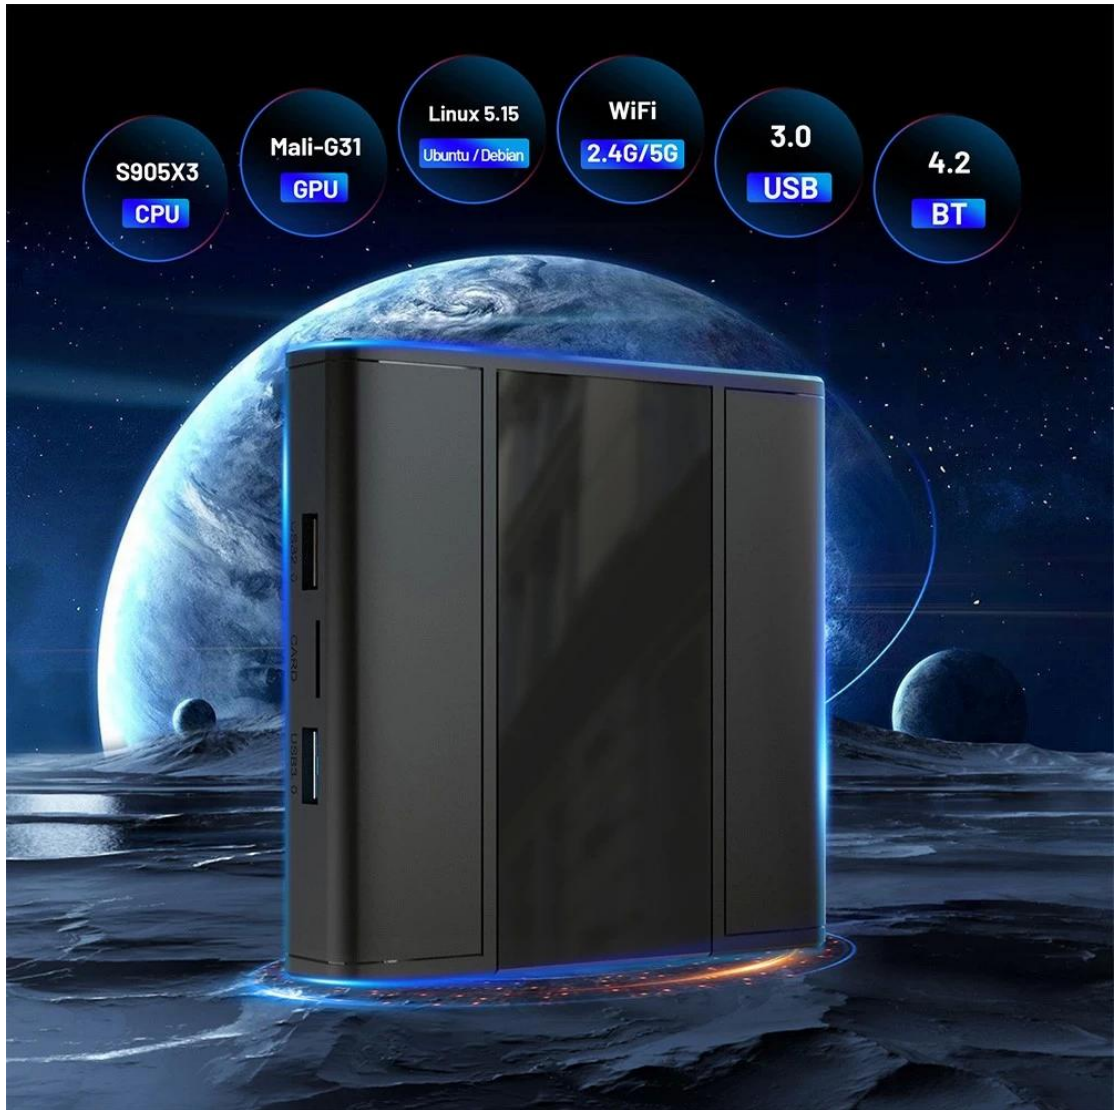

Alanınızı Güçlendirin: mini bilgisayar - Kompakt Parlaklık Ortaya Çıktı

Özellikler

Model numarası.	Mini PC
İşlemci	Amlogic S905X3 64 bit Dört Çekirdekli ARM® Cortex™ A55 CPU
GPU	G31™ MP2 GPU işlemci
Veri depiřletim sistemi	DDR3: 2 GB/4 GB
ROM	eMMC: 32GB(İsteęe baęlı: 16GB/64GB)
OS	Ubuntu20.04(Linux5.15)
Wifi	IEEE 802.11 a/b/g/n/ac; 2.4G / 5G
Bluetooth	BT4.2
Masaüstü	lubuntu /xubuntu / lxde / xfce4
Uygulamalar ve Hizmetler	Uygulamaları veya hizmetleri apt veya dpkg ile yükleyebilirsiniz.
Varsayılan dil	İngilizce

Güç

Güç kaynaęı	DC 5V/2A
-------------	----------

Amlogic S905X3 Advanced application processor
designed for high end media player

64-bit quad core
Cortex™ A55

G31™ MP2

Equipped with dual band 2.4G&5G&802.11 a/b/g/n/ac and Bluetooth 4.2, the transmission speed is much faster!