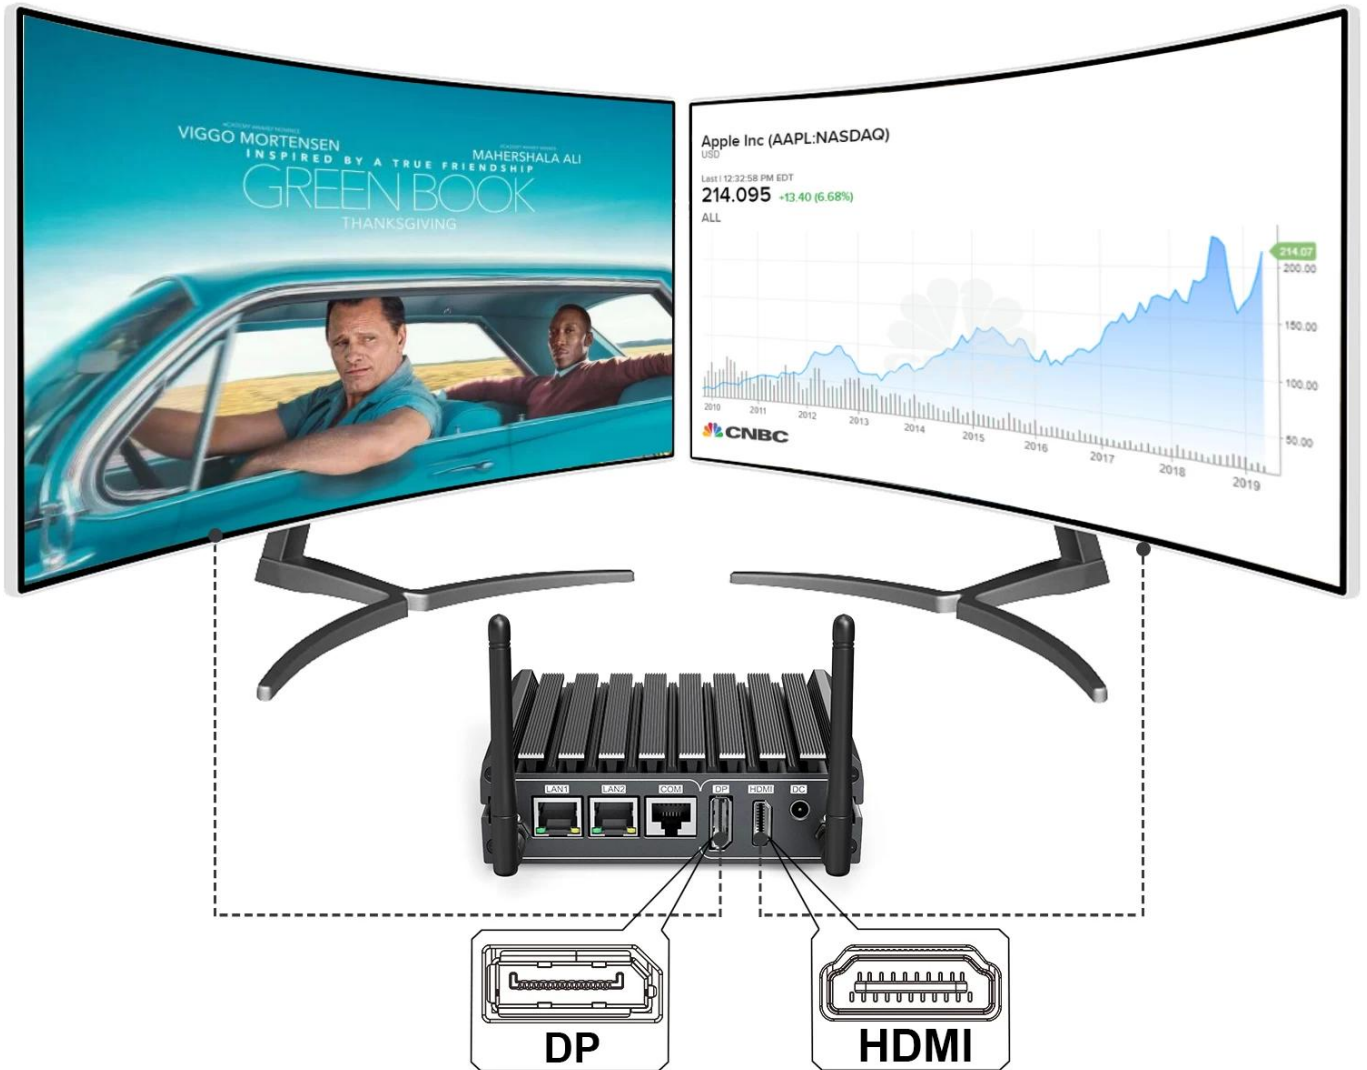

Windows 10'lu Yüksek Performanslı Endüstriyel Kontrol Mini Bilgisayarı

Özellikler

Model numarası.	Intel Mini Bilgisayar	
İşlemci	İşlemci	Intel Celeron İşlemci J1900(Dört Çekirdekli 2M Önbellek, 2 GHz) Baytrail-I/D/M seri İşlemci'yu (J1900) destekler
	İşlemci paketi	BGA
	Yonga seti	Baytrail-I/D/M seri CPU'yu destekler
Veri deposu	BIOS	EFI BIOS'u
	Teknoloji Mimarisi	Tek kanallı DDR3L 1066/1333MHz
	kapasite	Maksimum destek 8GB Ram
Video	Priz	DDR3 SODIMM 204 Soket
	Grafik denetleyicisi	Intel HD Grafik Kartı
	DP	DP desteği Maksimum çözünürlük 2560*1600
G/Ç arka paneli	HDMI	HDMI Maksimum çözünürlük 1920x1080
	Çift ekran	HDMIDP Senkron veya asenkron görüntülemek
	Limanlar	1*DP 1*HDMI 4*USB 2*LAN 1* gösterge ışıklı hızlı başlatma düğmesi 1* yeniden başlatma düğmesi 1*Hat çıkışı 1*MIK 1* güç göstergesi 1* sabit disk göstergesi
internet	Denetleyici	2*Intel I211ATYüksek performans Gigabit LAN, RJ45 Bağlantı Noktası
Giriş/çıkış arayüzü	USB	3*USB2.0 1*USB3.0 Maksimum destek5V/1A
	İletişim	1*RJ45 Bağlantı Noktası RS-232
	Kızılötesi	1 * IR Kızılötesi alıcı bağlantı noktası
Genişletme veri yolu	Ses	1*HAT ÇIKIŞI 1*MIK
	mini bilgisayarle	1*Mini-PCIe yuvası, yalnızca PCIe sinyal aygıtlarını destekler
	Depolamak	SATA M-SATA
GÜÇ KAYNAĞI	EMMC	Destek32/64/128G(isteğe bağlı)
	Güç Türü	Geniş Gerilim 12-19V
	Güç tüketimi	20W
ÇALIŞMA ORTAMI	Çalışma sıcaklığı	-20°C ~ 60°C
	Depolama sıcaklığı	-40°C ~ 85°C
	Çalışma nemi	%0 ~ %90(yoğuşmasız)
ÖLÇÜM	Depolama nemi	%0 ~ %90(yoğuşmasız)
	Boyut	154,8*117,4mm
	Ağırlık	0.5kg

Strong Alloy Case

12V Low Power
Energy-Saving

Dual Output Display - HDMI & DP

Easy to connect two monitors simultaneously with two video interfaces

Make everything smoother whenever transmission and download

2.4G+5G dual-band WiFi, Built-in Gigabit Ethernet

Wi Fi
2.4G+5.0G

+ Gigabit Ethernet
1000Mb/S
Maximum theoretical
downlink speed

Fanless Mini Computer

More Quiet! More energy efficient!

Equipped with the wall hole,
it can be fixed to the back of a monitor