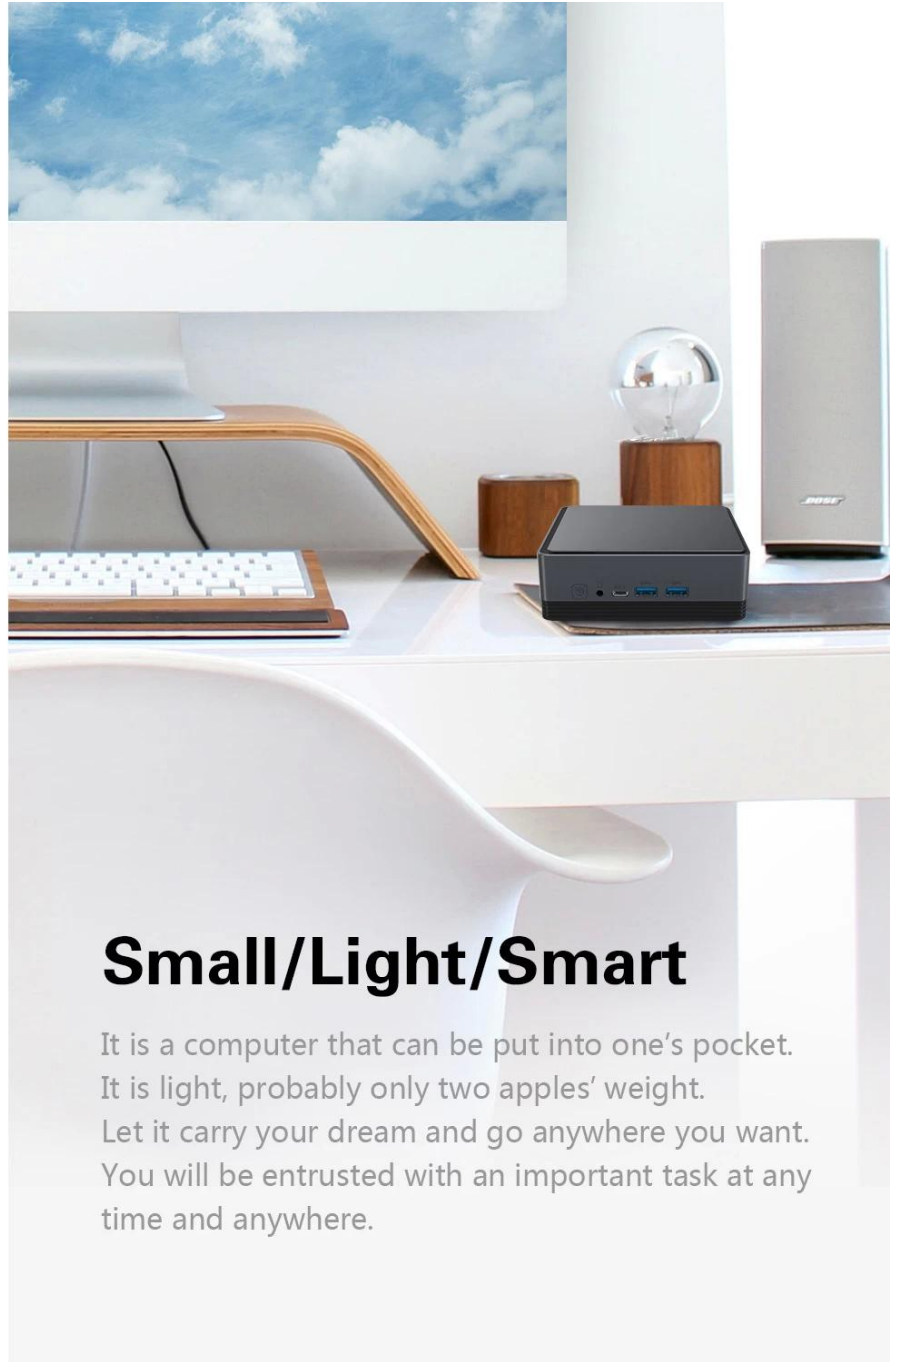

Mini PC gittiğiniz her yere yanınızda taşıyabileceğiniz taşınabilir bir bilgisayardır. Cebinize sığdırabileceğiniz bir USB donanım kilidine benziyor. Mini PC, Android işletim sistemi üzerinde çalışır ve onu monitör gibi herhangi bir cihaza bağlarsanız, bunları bir Android PC'ye dönüştürebilirsiniz. Ancak Mini PC'nin çoğunlukla kullanım amacı televizyonda eğlence yaratmaktır. Cihazı televizyona takarak, cep telefonunuzda veya bilgisayarınızda olduğu gibi isteğe bağlı akış uygulamalarına erişebilirsiniz. Mini PC, Wifi'yi desteklediğinden, onu bir wifi yönlendiriciden veya cep telefonunuzdan kolayca bağlayabilirsiniz.

# Human-friendly Cover Design

Pressing the cover switch to open the case, it is convenient to replace the hard disk.

① Press switch

② Open the top cover and replace the hard drive

③ Replacement completed and close the lid

## Small/Light/Smart

It is a computer that can be put into one's pocket.  
It is light, probably only two apples' weight.  
Let it carry your dream and go anywhere you want.  
You will be entrusted with an important task at any  
time and anywhere.