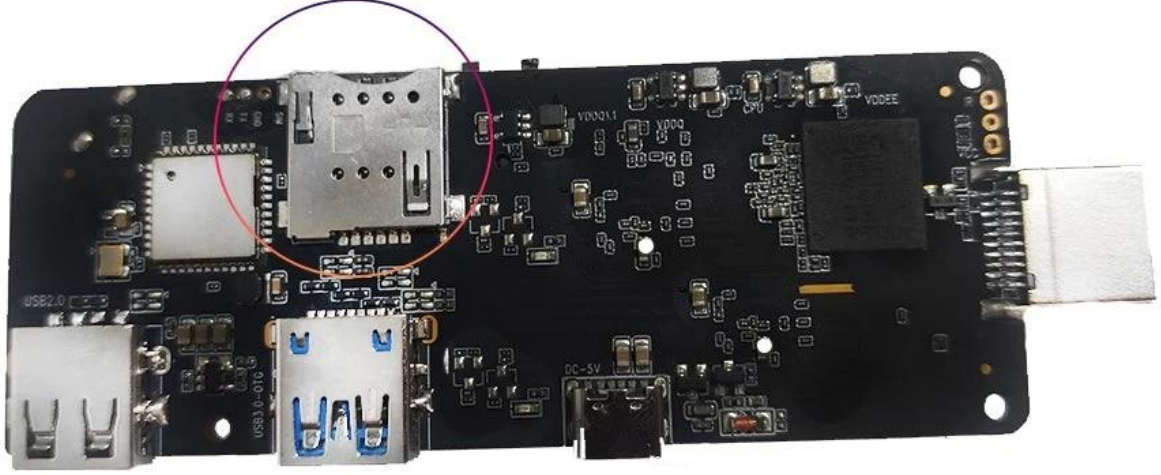

SIM card slot

4G LTE SIM Kartı [Android Mini Bilgisayar](#) 4G LTE SIM kartın gücünü Android Mini Bilgisayar'nin rahatlığıyla birleştiren devrim niteliğinde bir cihazdır. Bu cihazla dilediğiniz televizyonu akıllı TV'ye dönüştürebilir ve çok çeşitli eğlence seçeneklerinin keyfini çıkarabilirsiniz.