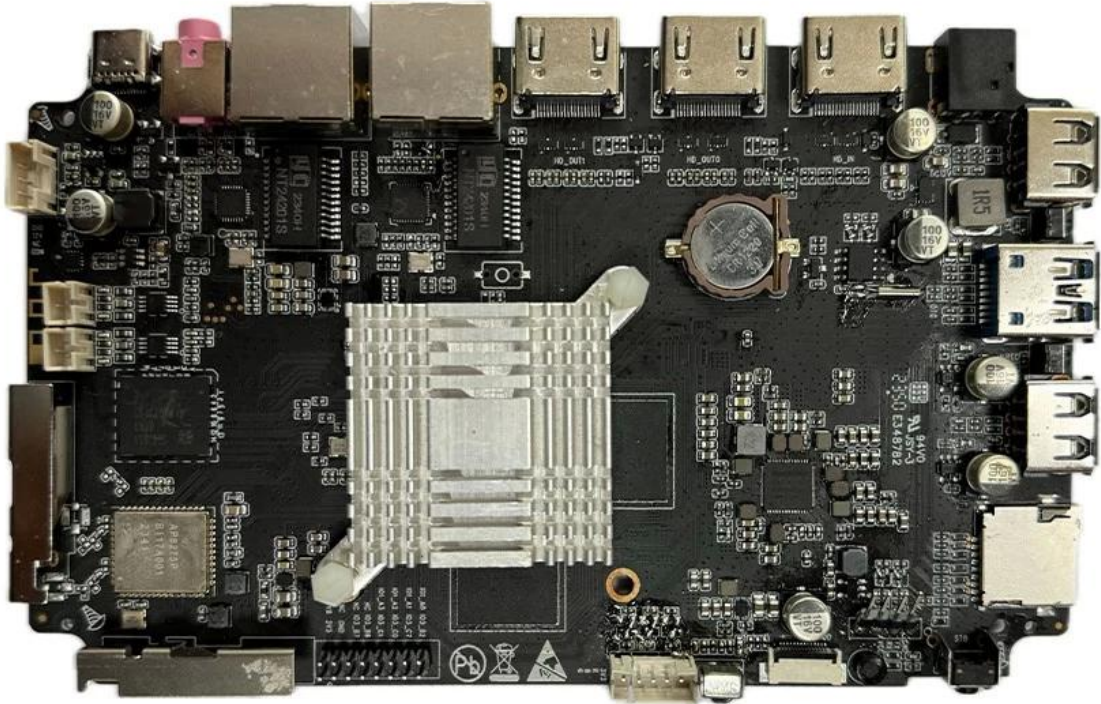

RK3588 Sekiz Çekirdekli Android TV Kutusunu keşfedin

Typical Application Diagram – AIoT

RK3588 Sekiz Çekirdekli Android TV Kutusunu keşfedin

Ürün Açıklaması

RK3588 Sekiz Çekirdekli Android TV Kutumuzla yeni bir eğlence dünyasını keşfedin. Bu son teknoloji cihaz, benzersiz performans ve sürükleyici bir izleme deneyimi sunarak ev sinemasını yeniden tanımlıyor. Sorunsuz ve akıllı bir eğlence ekosistemi için 8K çözünürlüğün, Wi-Fi 6E bağlantısının ve AIoT uygulamalarının gücünü açığa çıkarın.

Ürün Özellikleri

- 8K Parlaklık:** Benzersiz bir görüntüleme deneyimi için kendinizi etkileyici 8K görsellere kaptırın.
- Sekiz Çekirdekli Güç Merkezi:** RK3588 işlemci, sorunsuz çoklu görev ve üstün performans sağlar.
- Wi-Fi 6E Bağlantısı:** Sorunsuz akış ve gezinme için ultra hızlı ve istikrarlı internet bağlantılarının keyfini çıkarın.
- AIoT Entegrasyonu:** Cihazlarınızı akıllıca bağlayarak akıllı evinizi AIoT uygulamalarıyla yükseltin.
- Geleceğe Hazır:** Eğlence ve teknolojinin geleceği için tasarlanmış bir cihazla bir adım önde olun.

Performansın yenilikle buluştuğu RK3588 Sekiz Çekirdekli Android TV Kutusu ile olasılıklar dünyasının kilidini açın.

Temel Özellikler

- İşlemci: RK3588 Sekiz Çekirdekli
- Çözünürlük: 8K
- Bağlantı: Wi-Fi 6E
- AIoT Desteği: Evet
- Geleceğe Hazır: Evet

Neden RK3588'i Seçmelisiniz?

RK3588 Sekiz Çekirdekli Android TV Kutusu yalnızca bir cihaz değildir; daha akıllı, daha canlı bir eğlence deneyimine açılan bir kapıdır. Ev eğlencesinin geleceğini bugün kucaklayın.