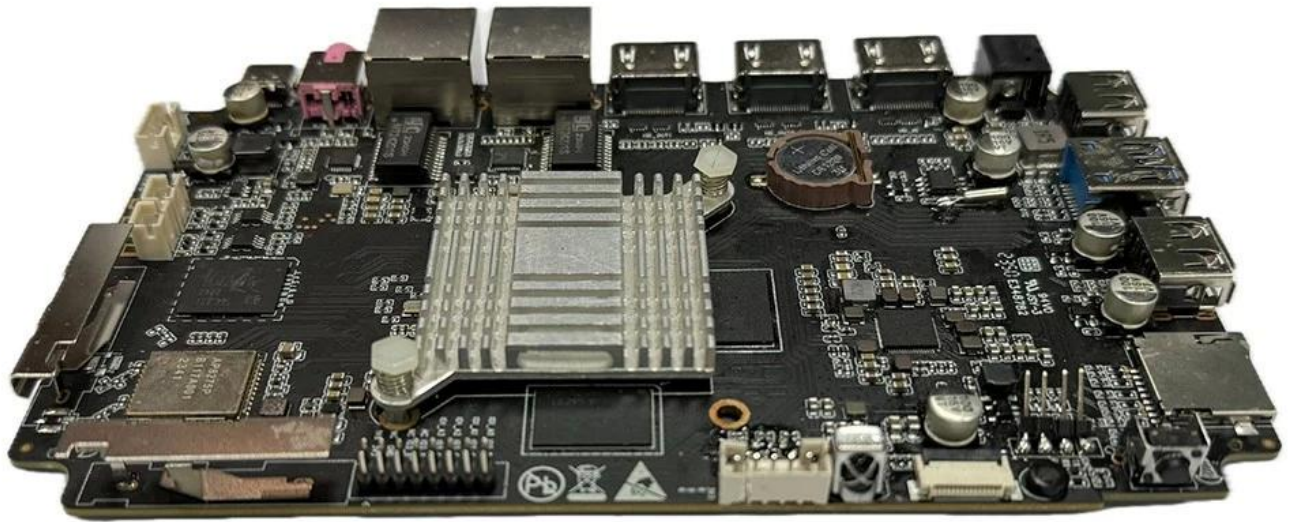

RK3588 Sekiz Çekirdekli Android TV Kutusunu keşfedin

Typical Application Diagram – AIoT

RK3588 Sekiz Çekirdekli Android TV Kutusunu keşfedin

Ürün Açıklaması

RK3588 Sekiz Çekirdekli Android TV Kutumuzla yeni bir eğlence dünyasını keşfedin. Bu son teknoloji cihaz, benzersiz performans ve sürükleyici bir izleme deneyimi sunarak ev sinemasını yeniden tanımlıyor. Sorunsuz ve akıllı bir eğlence ekosistemi için 8K çözünürlüğün, Wi-Fi 6E bağlantısının ve AIoT uygulamalarının gücünü açığa çıkarın.

Ürün Özellikleri

- 8K Parlaklık:** Benzersiz bir görüntüleme deneyimi için kendinizi etkileyici 8K görsellere kaptırın.
- Sekiz Çekirdekli Güç Merkezi:** RK3588 işlemci, sorunsuz çoklu görev ve üstün performans sağlar.
- Wi-Fi 6E Bağlantısı:** Sorunsuz akış ve gezinme için ultra hızlı ve istikrarlı internet bağlantılarının keyfini çıkarın.
- AIoT Entegrasyonu:** Cihazlarınızı akıllıca bağlayarak akıllı evinizi AIoT uygulamalarıyla yükseltin.
- Geleceğe Hazır:** Eğlence ve teknolojinin geleceği için tasarlanmış bir cihazla bir adım önde olun.

Performansın yenilikle buluştuğu RK3588 Sekiz Çekirdekli Android TV Kutusu ile olasılıklar dünyasının kilidini açın.

Temel Özellikler

- İşlemci: RK3588 Sekiz Çekirdekli
- Çözünürlük: 8K
- Bağlantı: Wi-Fi 6E
- AIoT Desteği: Evet
- Geleceğe Hazır: Evet

Neden RK3588'i Seçmelisiniz?

RK3588 Sekiz Çekirdekli Android TV Kutusu yalnızca bir cihaz değildir; daha akıllı, daha canlı bir eğlence deneyimine açılan bir kapıdır. Ev eğlencesinin geleceğini bugün kucaklayın.