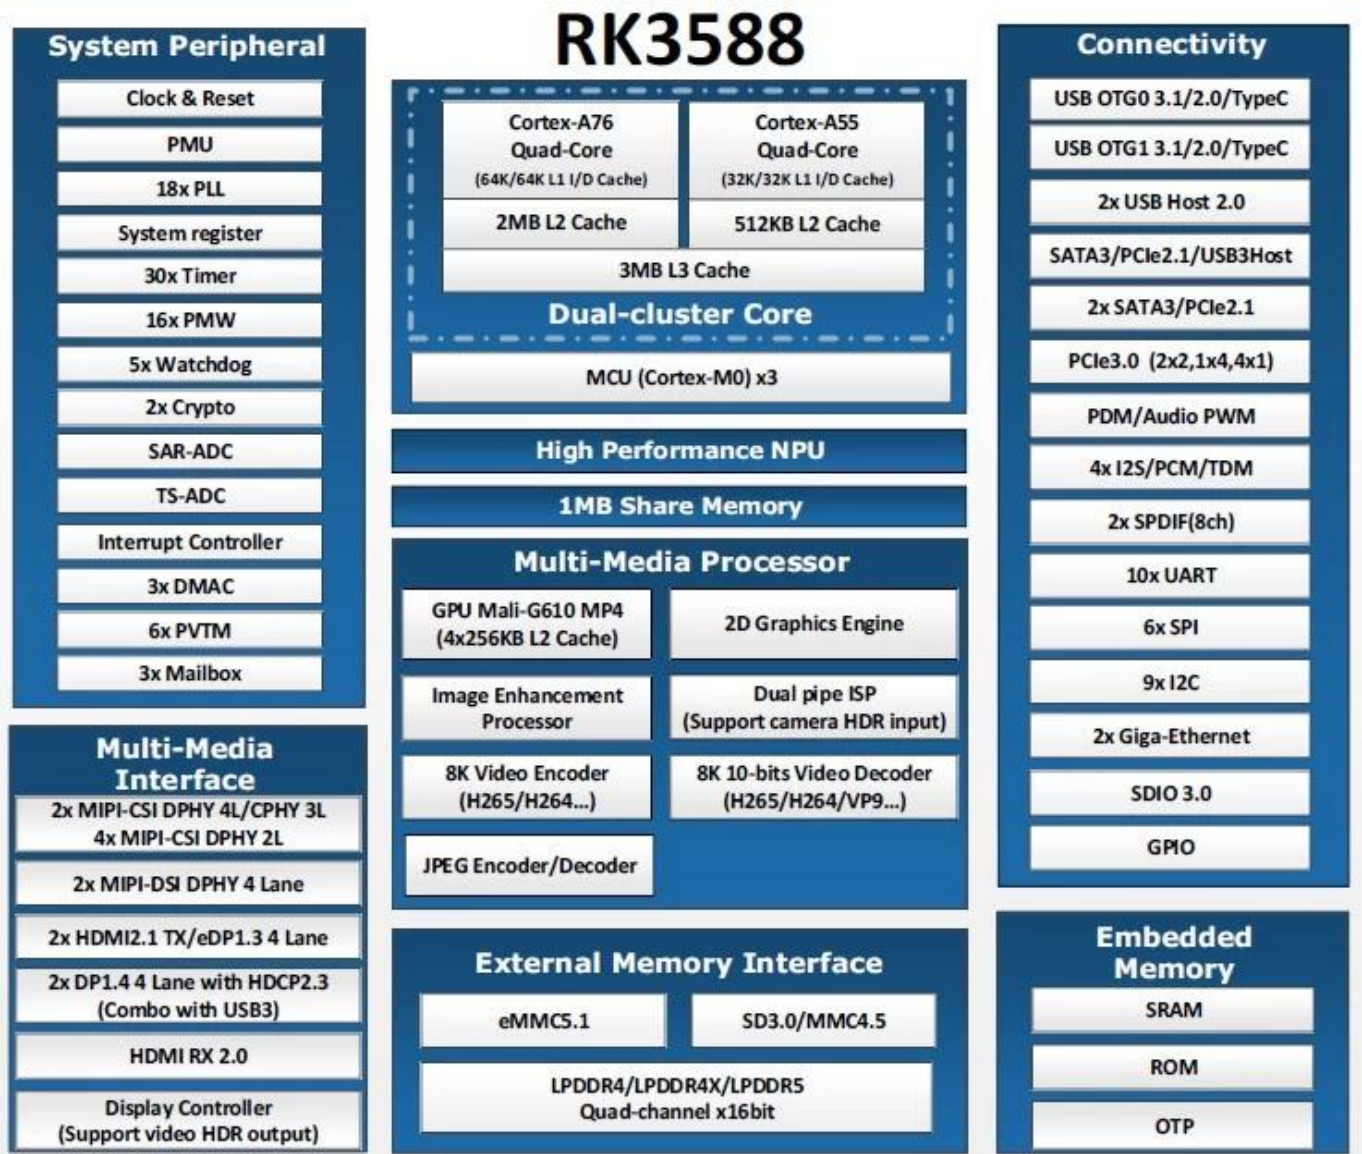

RK3588 Sekiz Çekirdekli Android TV Kutusunu keşfedin

Typical Application Diagram – AIoT

RK3588 Sekiz Çekirdekli Android TV Kutusunu keşfedin

Ürün Açıklaması

RK3588 Sekiz Çekirdekli Android TV Kutumuzla yeni bir eğlence dünyasını keşfedin. Bu son teknoloji cihaz, benzersiz performans ve sürükleyici bir izleme deneyimi sunarak ev sinemasını yeniden tanımlıyor. Sorunsuz ve akıllı bir eğlence ekosistemi için 8K çözünürlüğün, Wi-Fi 6E bağlantısının ve AIoT uygulamalarının gücünü açığa çıkarın.

Ürün Özellikleri

- 8K Parlaklık:** Benzersiz bir görüntüleme deneyimi için kendinizi etkileyici 8K görsellere kaptırın.
- Sekiz Çekirdekli Güç Merkezi:** RK3588 işlemci, sorunsuz çoklu görev ve üstün performans sağlar.
- Wi-Fi 6E Bağlantısı:** Sorunsuz akış ve gezinme için ultra hızlı ve istikrarlı internet bağlantılarının keyfini çıkarın.
- AIoT Entegrasyonu:** Cihazlarınızı akıllıca bağlayarak akıllı evinizi AIoT uygulamalarıyla yükseltin.
- Geleceğe Hazır:** Eğlence ve teknolojinin geleceği için tasarlanmış bir cihazla bir adım önde olun.

Performansın yenilikle buluştuğu RK3588 Sekiz Çekirdekli Android TV Kutusu ile olasılıklar dünyasının kilidini açın.

Temel Özellikler

- İşlemci: RK3588 Sekiz Çekirdekli
- Çözünürlük: 8K
- Bağlantı: Wi-Fi 6E
- AIoT Desteği: Evet
- Geleceğe Hazır: Evet