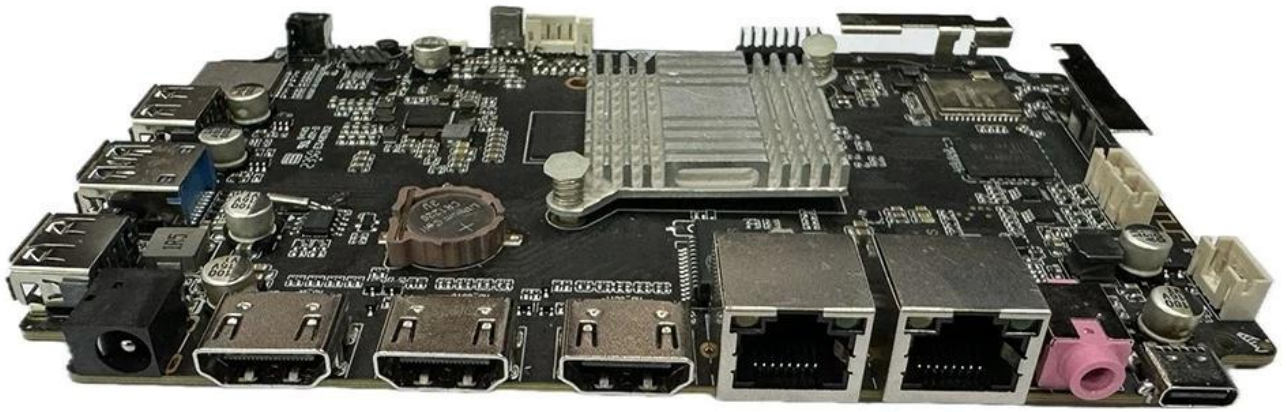

RK3588 Sekiz Çekirdekli Android TV Kutusunu keşfedin

Typical Application Diagram – AIoT

RK3588 Sekiz Çekirdekli Android TV Kutusunu keşfedin

Ürün Açıklaması

RK3588 Sekiz Çekirdekli Android TV Kutumuzla yeni bir eğlence dünyasını keşfedin. Bu son teknoloji cihaz, benzersiz performans ve sürükleyici bir izleme deneyimi sunarak ev sinemasını yeniden tanımlıyor. Sorunsuz ve akıllı bir eğlence ekosistemi için 8K çözünürlüğün, Wi-Fi 6E bağlantısının ve AIoT uygulamalarının gücünü açığa çıkarın.

Ürün Özellikleri

- 8K Parlaklık:** Benzersiz bir görüntüleme deneyimi için kendinizi etkileyici 8K görsellere kaptırın.
- Sekiz Çekirdekli Güç Merkezi:** RK3588 işlemci, sorunsuz çoklu görev ve üstün performans sağlar.
- Wi-Fi 6E Bağlantısı:** Sorunsuz akış ve gezinme için ultra hızlı ve istikrarlı internet bağlantılarının keyfini çıkarın.
- AIoT Entegrasyonu:** Cihazlarınızı akıllıca bağlayarak akıllı evinizi AIoT uygulamalarıyla yükseltin.
- Geleceğe Hazır:** Eğlence ve teknolojinin geleceği için tasarlanmış bir cihazla bir adım önde olun.

Performansın yenilikle buluştuğu RK3588 Sekiz Çekirdekli Android TV Kutusu ile olasılıklar dünyasının kilidini açın.

Temel Özellikler

- İşlemci: RK3588 Sekiz Çekirdekli
- Çözünürlük: 8K
- Bağlantı: Wi-Fi 6E
- AIoT Desteği: Evet
- Geleceğe Hazır: Evet

Neden RK3588'i Seçmelisiniz?

RK3588 Sekiz Çekirdekli Android TV Kutusu yalnızca bir cihaz değildir; daha akıllı, daha canlı bir eğlence deneyimine açılan bir kapıdır. Ev eğlencesinin geleceğini bugün kucaklayın.