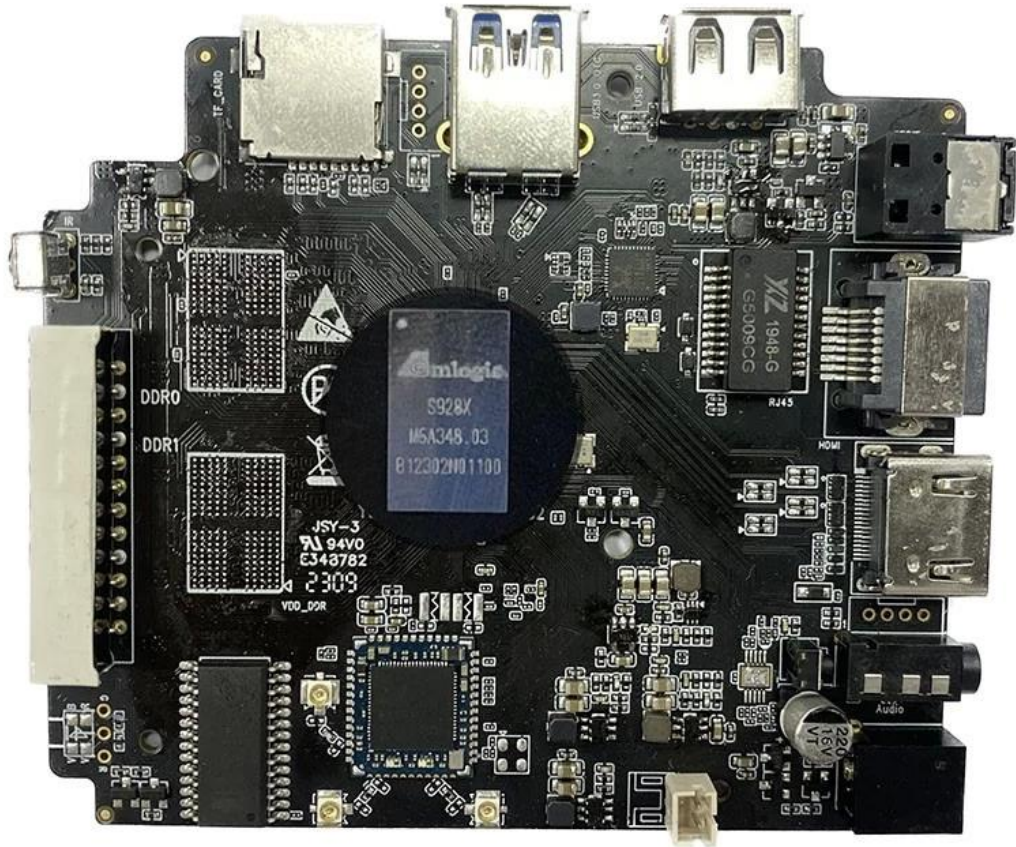

# Amlogic S928X 8K Android TV Kutusu - Sonraki Seviye Eğlence

# S928X

\* Supported configuration: PCIe 2.0 port + USB 2.0 Host, or USB3.0 port without PCIe.

Amlogic S928X, ARM Cortex-A76, ARM Cortex-A55 ve kendi geliştirdiği sinir ağı işlemcisini entegre eden ilk 8K UHD akıllı STB SoC'dir. Küresel ana akım video formatlarının (AV1, H.265, VP9, AVS3, AVS2, vb.) 8Kp60 video kod çözme işlevini destekler. Bu arada, 4K GUI, akıllı SR ve diğer işlevler de uygundur, böylece özelleştirilmiş video formatları için olağanüstü bir donanım motoru sağlar. üst düzey uygulamalar.