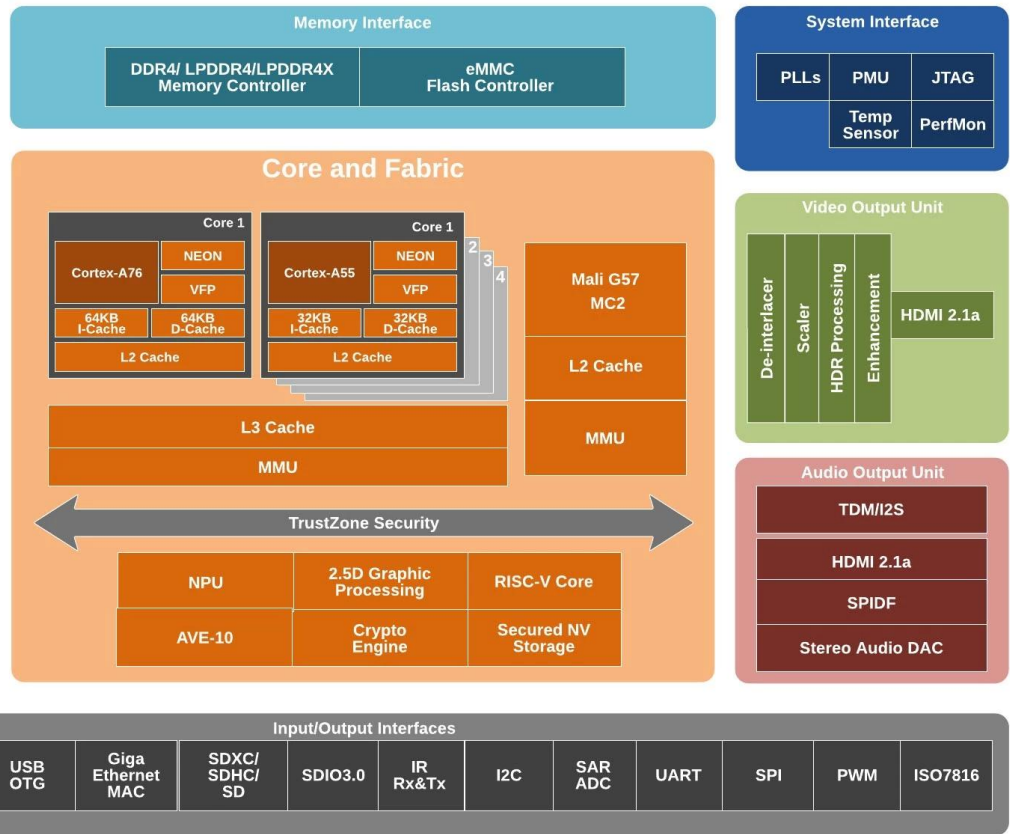

# Amlogic S928X 8K Android TV Kutusu - Sonraki Seviye Eğlence

# S928X

\* Supported configuration: PCIe 2.0 port + USB 2.0 Host, or USB3.0 port without PCIe.

Amlogic S928X, ARM Cortex-A76, ARM Cortex-A55 ve kendi geliştirdiği sinir ağı işlemcisini entegre eden ilk 8K UHD akıllı STB SoC'dir. Küresel ana akım video formatlarının (AV1, H.265, VP9, AVS3, AVS2, vb.) 8Kp60 video kod çözme işlevini destekler. Bu arada, 4K GUI, akıllı SR ve diğer işlevler de uygundur, böylece özelleştirilmiş video formatları için olağanüstü bir donanım motoru sağlar. üst düzey uygulamalar.