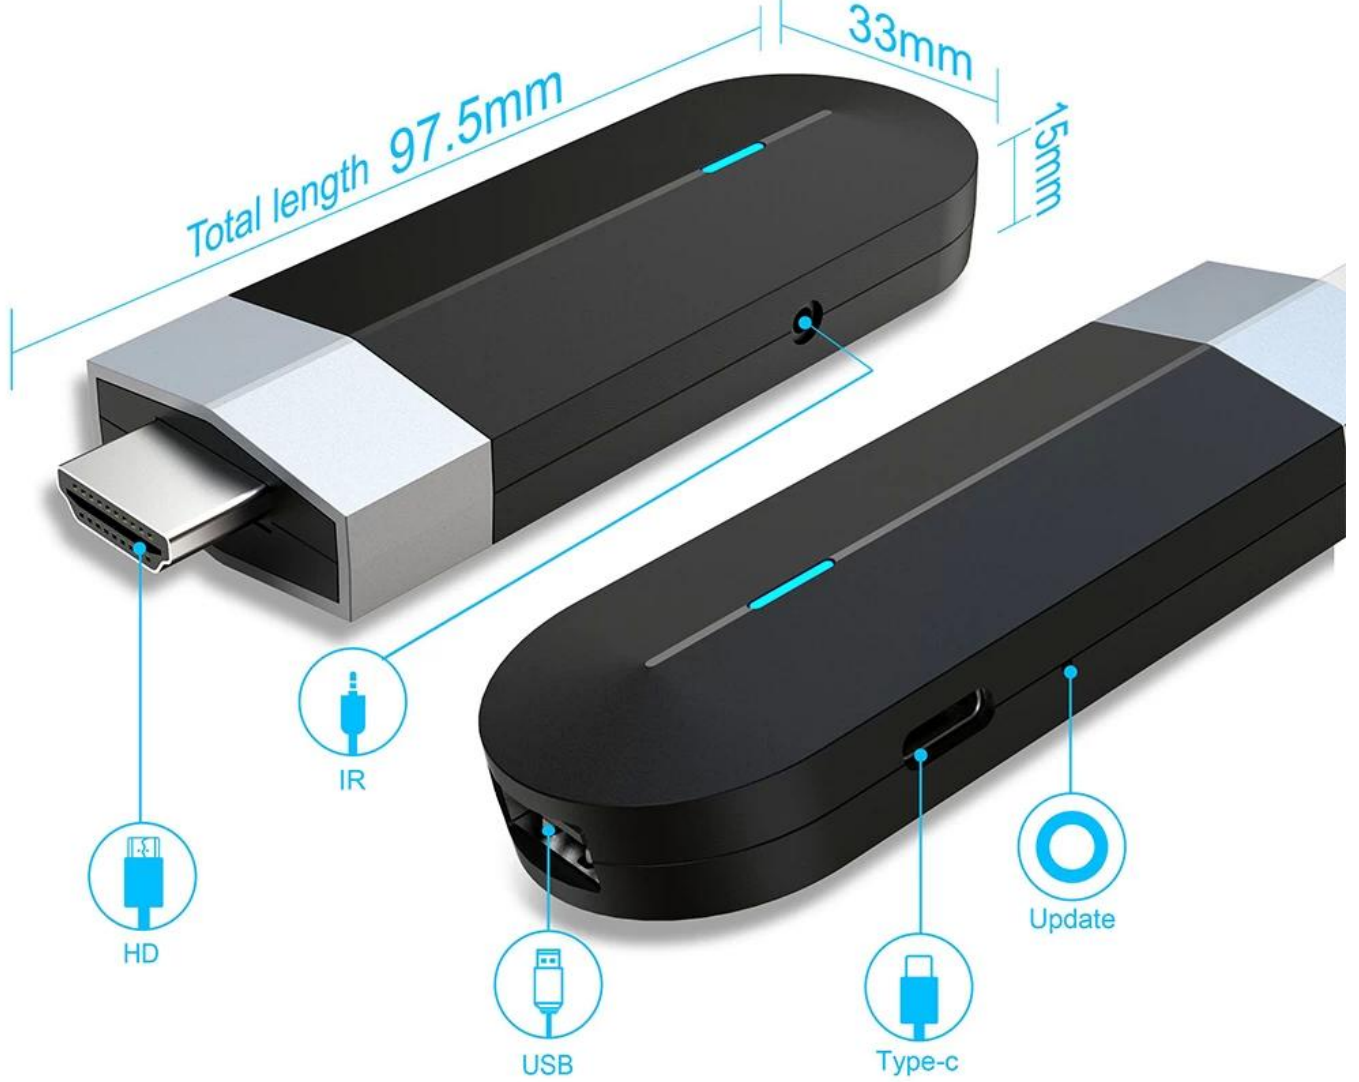

# Interface & Dimension

Convenient, fast, rechargeable and data transmission type-C of the interface

Amlogic S905Y4 SoC, grafikler için Mali-G31 MP2 GPU'yu entegre eden ARM Cortex-A35 çekirdekli bir Dört Çekirdekli'dir. Video tarafında ise 8K'ya kadar 4K@120fps desteği ve temel HDR ile H.265, VP9 ve AV1 videonun yerel kod çözümünü destekliyor.