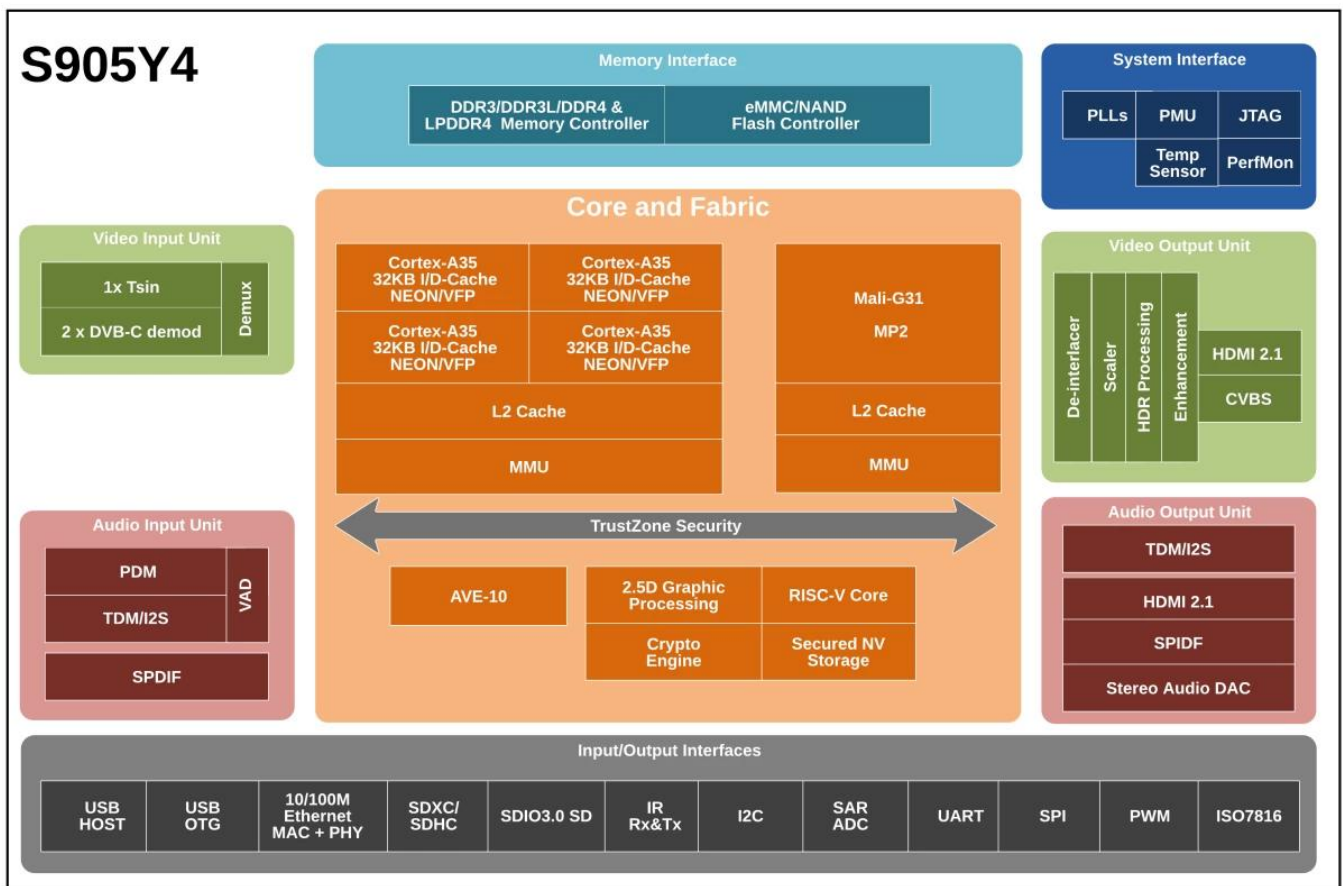

GPU

Grafik bölümünde, maksimum 650MHz hıza ve çekirdek başına 1,3 Gpix/s'ye varan performansa sahip Mali-G31 MP2 GPU = 2,6Gpix/s (Mali-450'de 0,65 Gpix) bulunur. OpenGL ES 3.2 ve Vulkan 1.2 desteğine sahiptir. Ayrıca OpenCL 2.0 FP, Render Script desteği, 512 MB'a kadar L2 Önbellek desteği ve AMBA 4 ACE-LITE veri yolu desteğine sahiptir.

VPU

Video için h.265, VP9 codec bileşenlerini ve HDR formatlarıyla uyumlu ve REC709 / BT2020 profillerini destekleyen yeni AV1 codec bileşenini destekler. Bu sistem, teorik olarak otomatik yenileme senkronizasyonu ile uyumlu olabilen HDMI 2.1 video çıkışı sayesinde UHD 4K@120fps veya 8K çözünürlüklere kadar sorunsuz video çekmemize olanak tanır, ancak bu, cihaz yazılımındaki uygulamaya ve cihazımızın teknolojisine bağlı olacaktır. TELEVİZYON.

Android sistemi

Sistem Android 11 (API 30), sistemi kontrol eden çekirdek 5.4.86 çekirdeğidir.

Çin'deki kullanıcılar için özel olarak tasarlanmış Full HD Android TV Kutumuz ve Android IPTV Kutumuzla yeni bir eğlence çağına hoş geldiniz. Bu cihazları ev eğlencesi kurulumunuz için vazgeçilmez kılan özellikleri ve avantajları inceleyelim.

1. **Kristal Netliğinde Full HD:** Filmler, spor programları ve TV şovları için sürükleyici bir izleme deneyimi sunan Full HD çözünürlükle her ayrıntıyı keskin netlikte deneyimleyin.
2. **Kesintisiz Akış:** Netflix, YouTube ve daha fazlası gibi popüler platformlardan favori içeriklerinizin kesintisiz akışının keyfini çıkarın. Kesintisiz, yüksek kalitede yayın yapın.