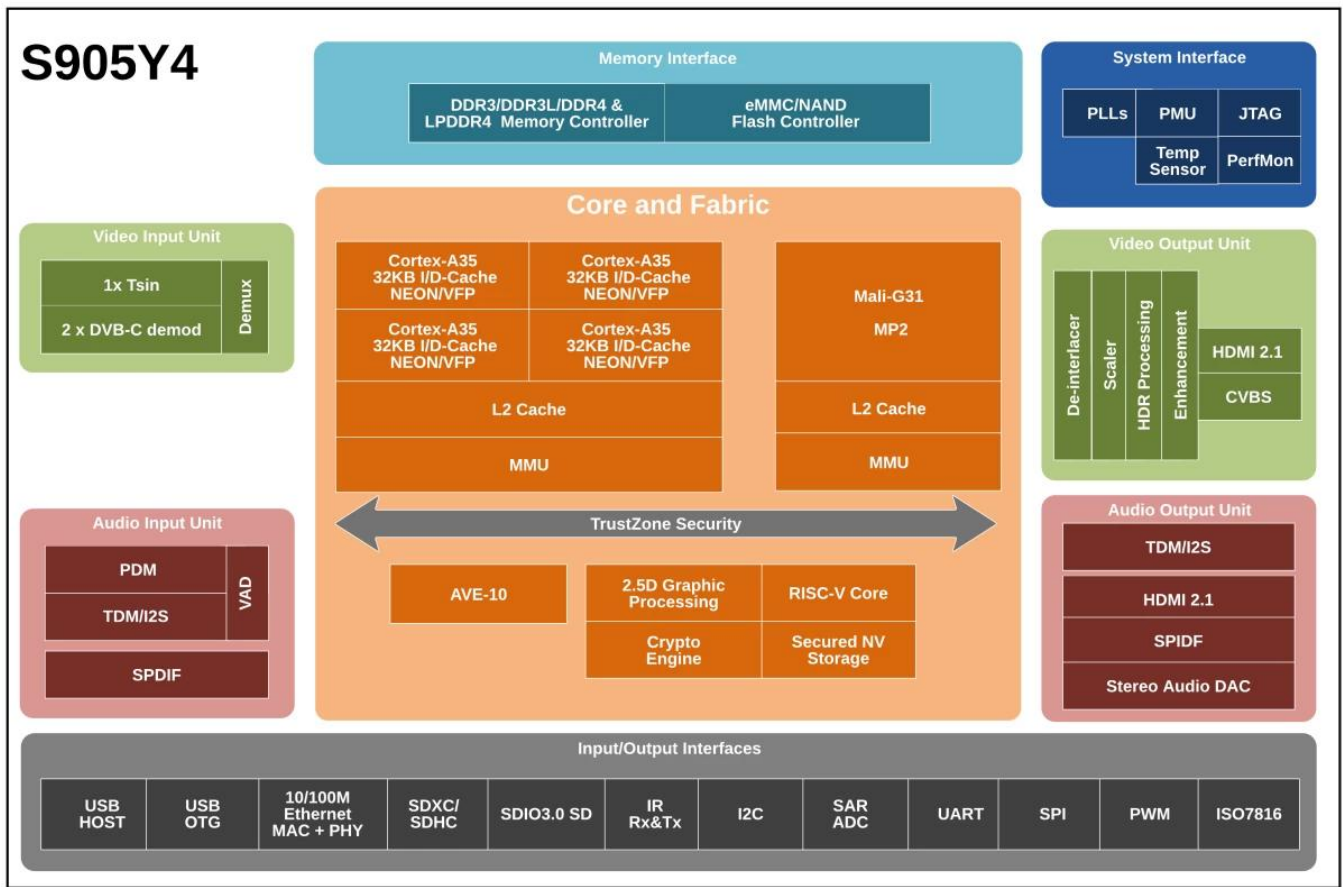

## CPU

Amlogic S905Y4 SoC Dört Çekirdekli, dört ARM Cortex-A35 çekirdeğine sahiptir ve 2 GHz'e ulaşma kapasitesine sahiptir.

## GPU

Grafik bölümünde, maksimum 650MHz hıza ve çekirdek başına 1,3 Gpix/s'ye varan performansa sahip Mali-G31 MP2 GPU = 2,6Gpix/s (Mali-450'de 0,65 Gpix) bulunur. OpenGL ES 3.2 ve Vulkan 1.2 desteğine sahiptir. Ayrıca OpenCL 2.0 FP, Render Script desteği, 512 MB'a kadar L2 Önbellek desteği ve AMBA 4 ACE-LITE veri yolu desteğine sahiptir.

## VPU

Video için h.265, VP9 codec bileşenlerini ve HDR formatlarıyla uyumlu ve REC709 / BT2020 profillerini destekleyen yeni AV1 codec bileşenini destekler. Bu sistem, teorik olarak otomatik yenileme senkronizasyonu ile uyumlu olabilen HDMI 2.1 video çıkışı sayesinde UHD 4K@120fps veya 8K çözünürlüklere kadar sorunsuz video çekmemize olanak tanır, ancak bu, cihaz yazılımındaki uygulamaya ve cihazımızın teknolojisine bağlı olacaktır. TELEVİZYON.

## Android sistemi

Sistem Android 11 (API 30), sistemi kontrol eden çekirdek 5.4.86 çekirdeğidir.

En İyi HD 1080P TV Kutumuzla Akıllı Android TV dünyasına hoş geldiniz. Gelin bu cihazı ev eğlence sisteminiz için olmazsa olmaz kılan şeyin ne olduğuna bakalım.