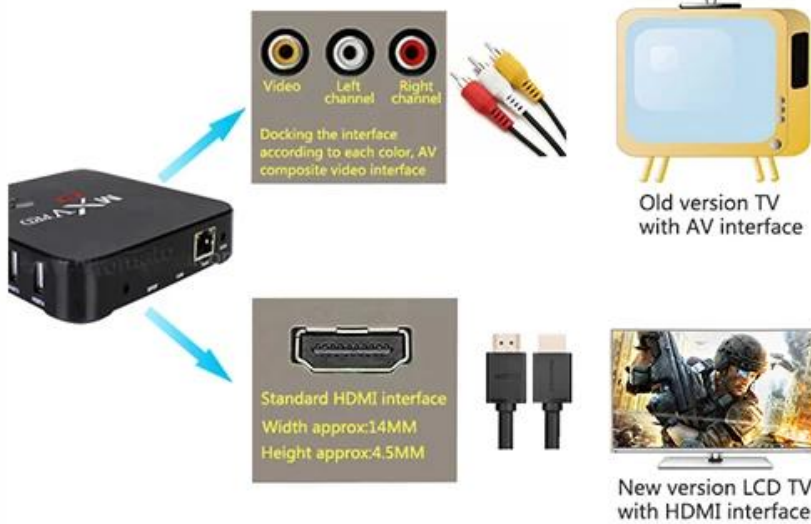

Only two steps, Easy operation

Step 1: Connect to the TV