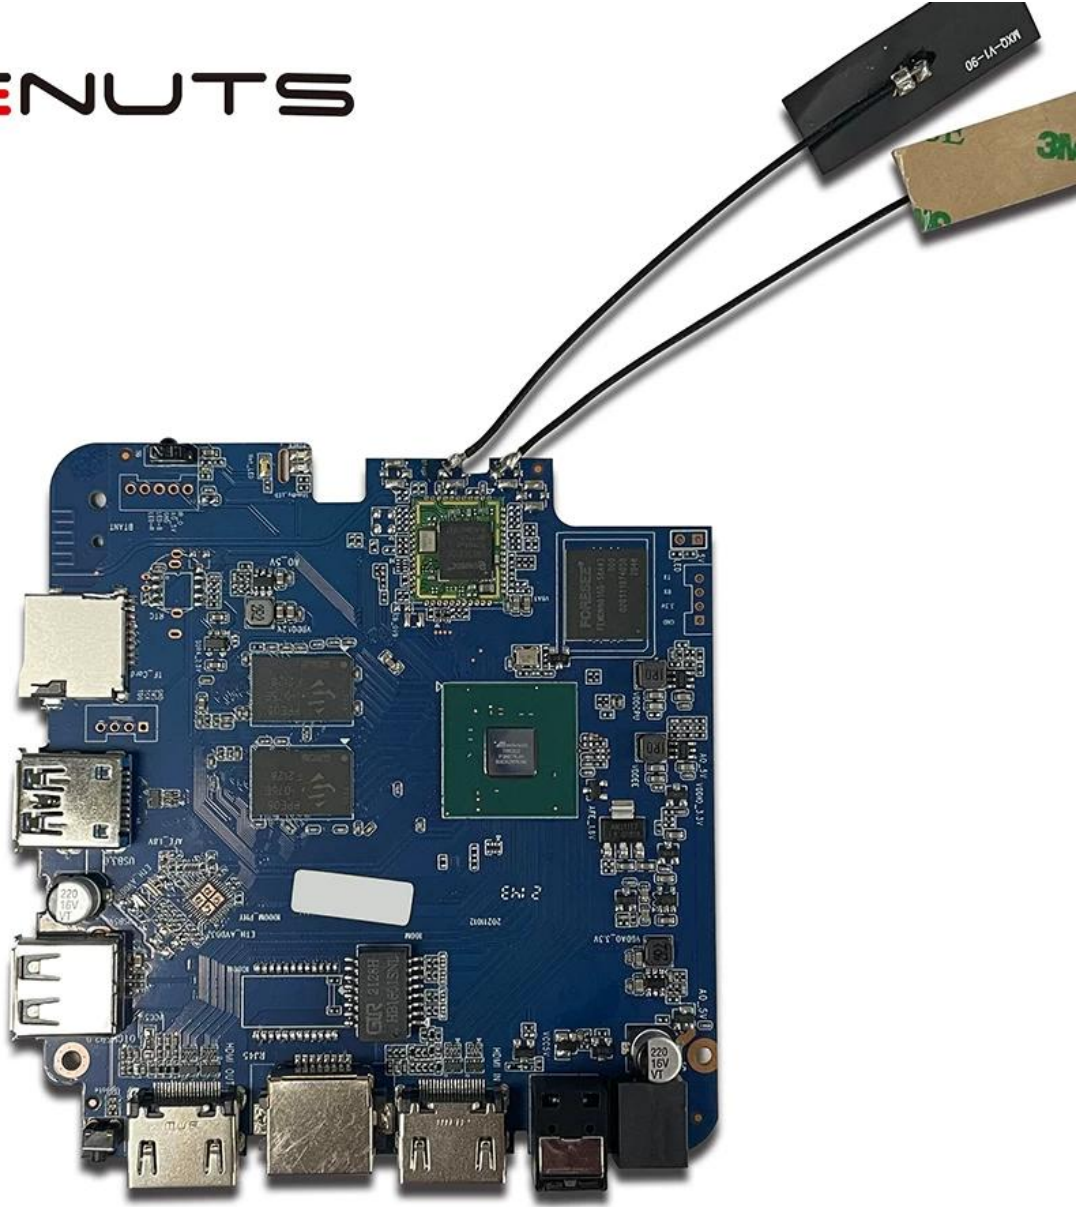

ONENUTS

Multi-core 32/64-bit CPU and 3D GPU with high performance	Powerful multimedia processing capability, supporting all mainstream video decoding including 8K/4K 10-bit AV1/H.265/VP9/AVS2	Supports all mainstream HDR standard including Dolby Vision, HDR10 and HLG	Unique Trulife picture quality enhancement engine, offering theater-like visual effect	Complete production-ready security solution, supporting secure boot, secure OS and mainstream DRMs
Ultra-high performance and ultra-low power consumption	Ultra-high SoC integration and rich peripheral interfaces	Complete IP license, including Dolby, DTS, etc.	Supports screen projection technology like DLNA, Miracast etc.	Provides mature turn-key solution for both split and AIO smart TV

Eğlence kurulumunuzu geliştirmek için olağanüstü performans ve özellikler sunan toptan Android