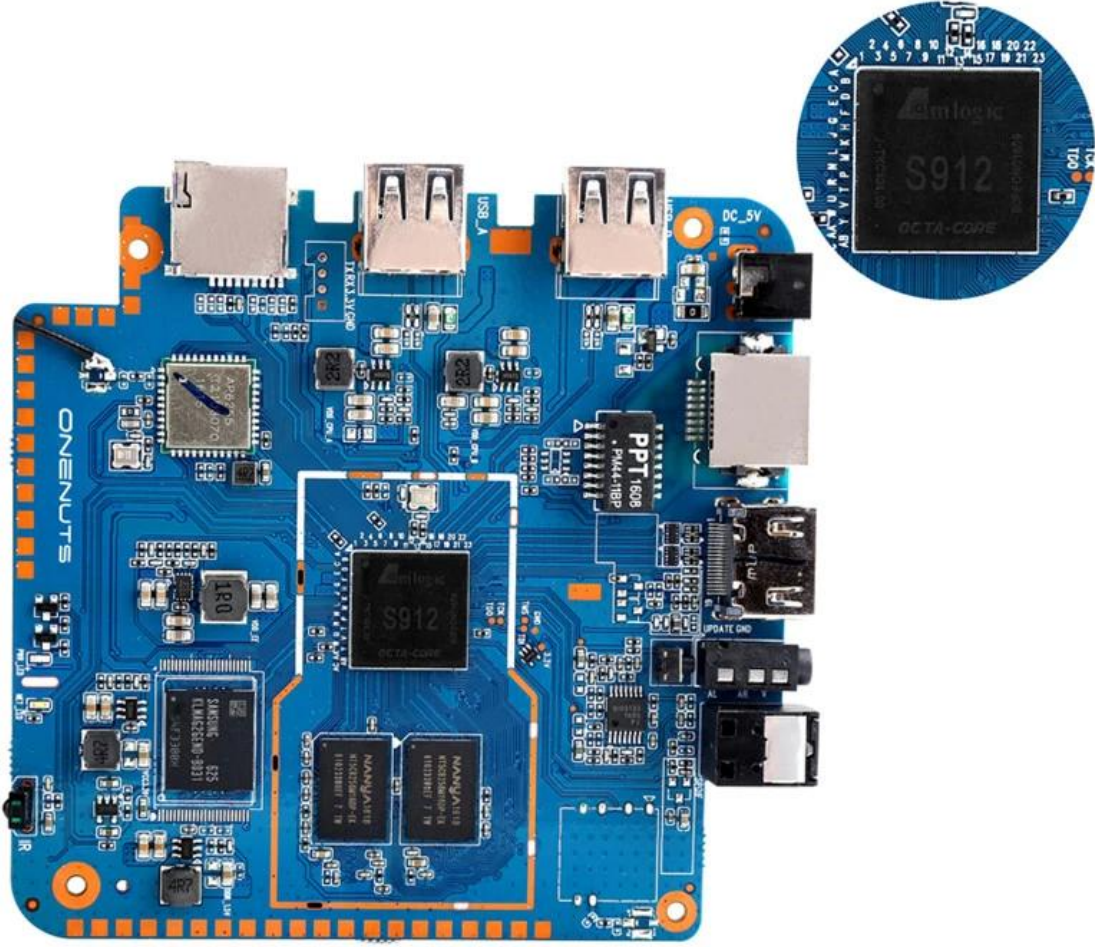

OTA Update

Support background auto upgrade and offer you the newest experience.

Product structure

What is in the box?

Portable & Environmental EVA Bag

Motherboard Show

Android 6.0'ın en iyi özelliklerini oturma odanıza getiren kompakt ama güçlü bir cihaz olan Mini İnternet TV Kutumuzla en üst düzey eğlence deneyimini keşfedin. İşte TV Kutumuzun öne çıkmasının nedeni: