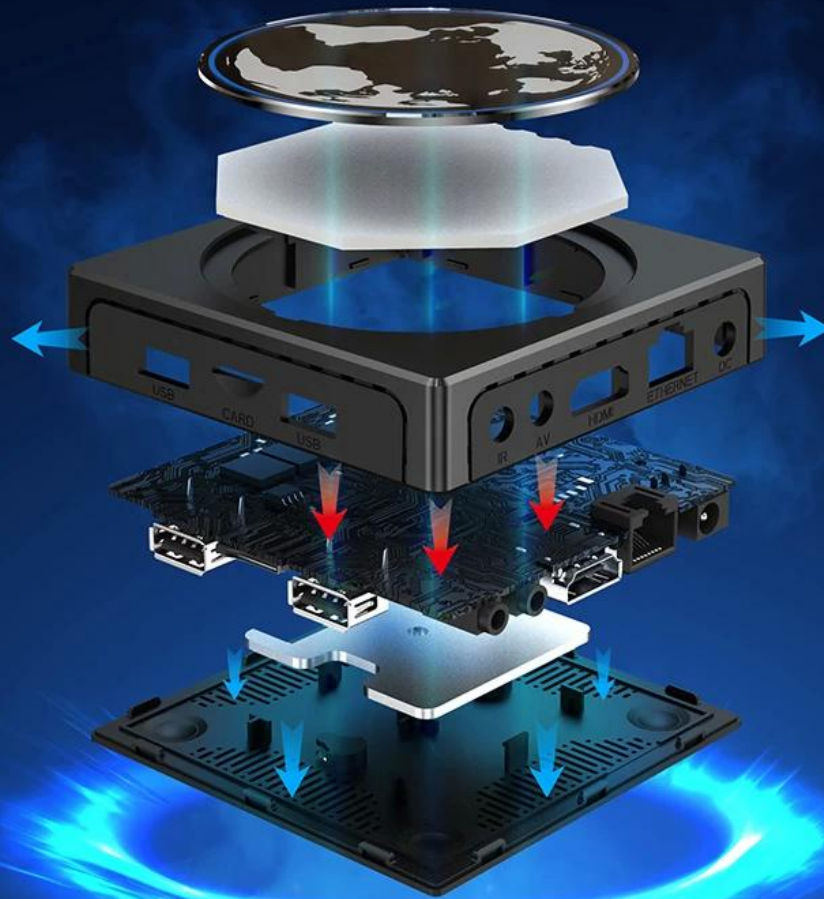

OEM ODM Android 11 Amlogic S905W2 Dört Çekirdekli 4K2K TV Kutusu

Özellikler

Model numarası.	OEM ODM Android 11 televizyon kutusu
İşlemci	Amlogic S905W2 Dört Çekirdekli ARM Cortex-A35
GPU	Mali-G31 MP2 OpenGL ES 1.1/2.0/3.2, OpenCL 2.0, Vulkan 1.1 Desteği
Veri depiřletim sistemi	2GB/4GB (iřteęe baęlı)
ROM	8GB/16GB/32GB/64GB (ROM iřteęe Baęlı)
OS	Android 11
Wifi	2.4G veya 5G WiFi Desteęi: IEEE 802.11 b/g/n veya IEEE 802.11 a/b/g/n/ac

G/Ç

1*HDMI	4K*2K UHD Çıkıřı, HDMI 2.1
2*USB	2*USB 2.0;
1 *IR Alıcı	3,5 mm Kulaklık jakı Uzaktan Alıcı Baęlantısı
Bluetooth	Seçenek
ethernet	100M Ethernet
1*SD KART	Destek
DC Konektörü	DC GİRİŐİ(5V/2A)

Dięerleri

Super heat **dissipation**

Multiple vents help to dissipate the heat of machine, which is safer and more practical

4K TV Box features with HDR10+

Amlogic S905W2 Quad Core

With ARM Cortex-A35 high-performance CPU which delivers the best combination of power efficiency and performance in its class