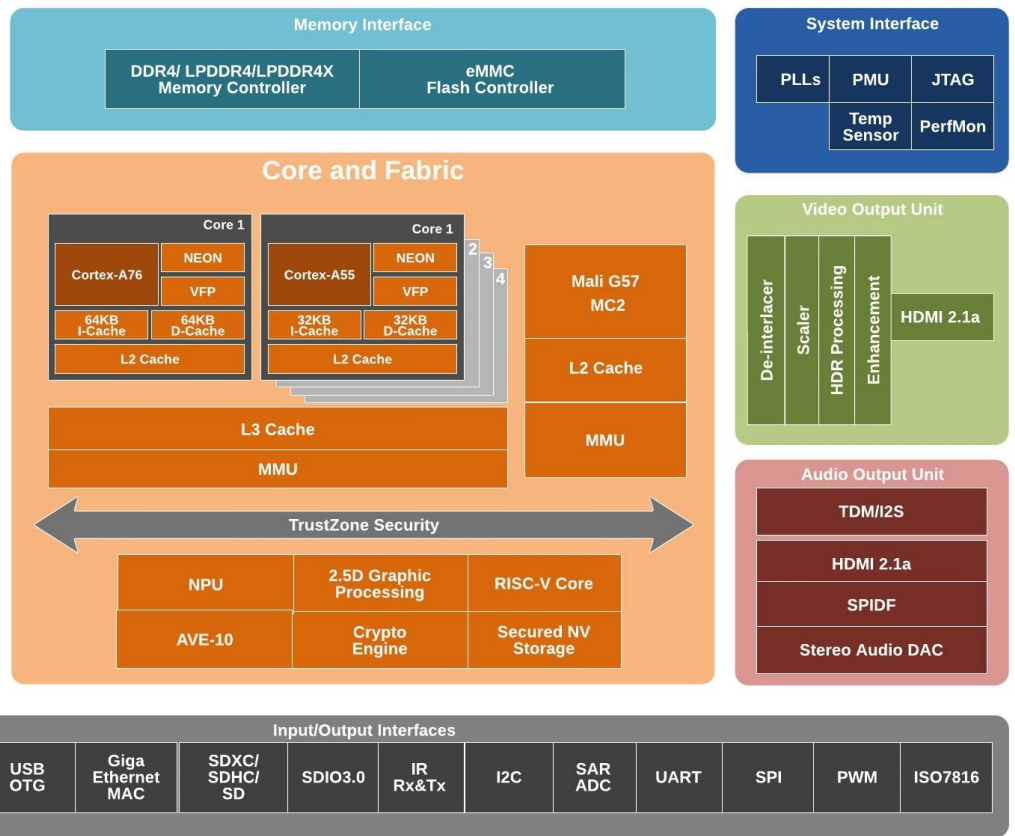

S928X

* Supported configuration: PCIe 2.0 port + USB 2.0 Host, or USB3.0 port without PCIe.

Amlogic S928X-J, ARM Cortex-A76, ARM Cortex-A55 ve kendi geliştirdiği sinir ağı işlemcisini entegre eden ilk 8K UHD akıllı STB SoC'dir. Küresel ana akım video formatlarının (AV1, H.265, VP9, AVS3, AVS2, vb.) 8Kp60 video kod çözme işlevini destekler. Bu arada, 4K GUI, akıllı SR ve diğer işlevler de uygundur, böylece özelleştirilmiş video formatları için olağanüstü bir donanım motoru sağlar. üst düzey uygulamalar.

S928X-J çipinin en önemli satış noktalarından biri güçlü işleme yetenekleridir. Çip, çok çeşitli multimedya uygulamaları için ışık hızında hızlar ve olağanüstü performans sağlayan sekiz çekirdekli ARM Cortex-A53 CPU ile donatılmıştır. İster 4K içerik akışı yapıyor, ister yüksek çözünürlüklü oyunlar oynuyor, ister aynı anda birden fazla uygulamayı çalıştırıyor olun, S928X-J çipi sorunsuz ve kesintisiz bir deneyimin keyfini çıkarmanızı sağlar.