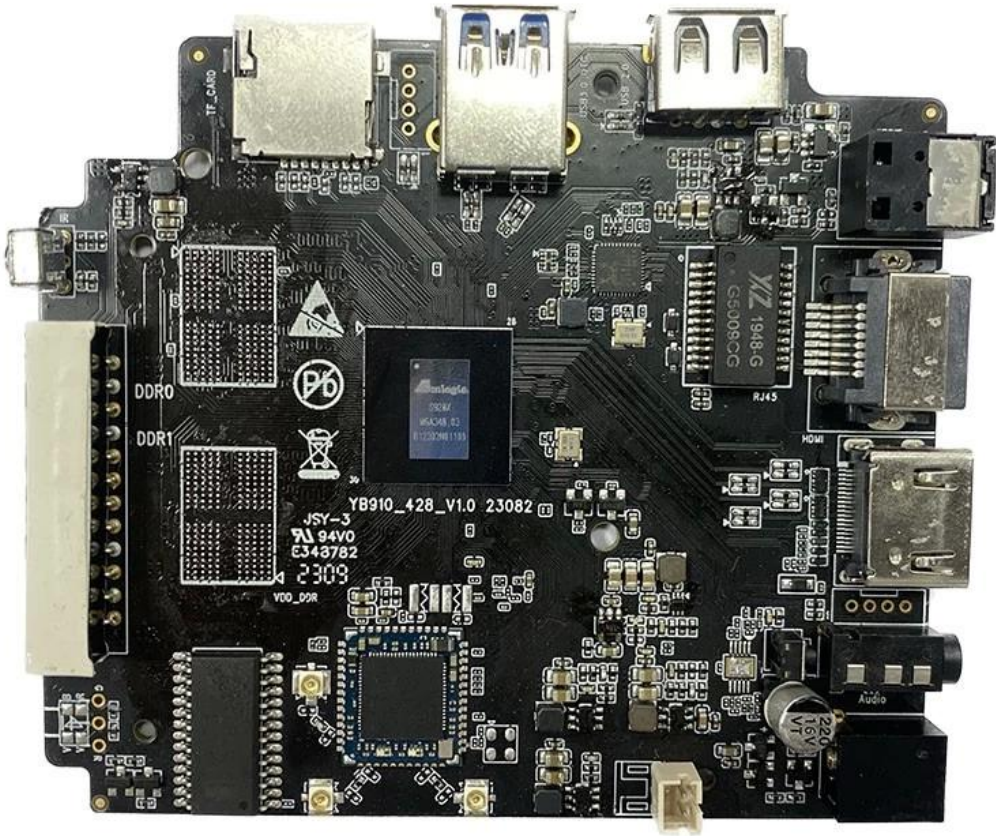

S928X

* Supported configuration: PCIe 2.0 port + USB 2.0 Host, or USB3.0 port without PCIe.

Amlogic S928X-J, ARM Cortex-A76, ARM Cortex-A55 ve kendi geliştirdiği sinir ağı işlemcisini entegre eden ilk 8K UHD akıllı STB SoC'dir. Küresel ana akım video formatlarının (AV1, H.265, VP9, AVS3, AVS2, vb.) 8Kp60 video kod çözme işlevini destekler. Bu arada, 4K GUI, akıllı SR ve diğer işlevler de uygundur, böylece özelleştirilmiş video formatları için olağanüstü bir donanım motoru sağlar. üst düzey uygulamalar.