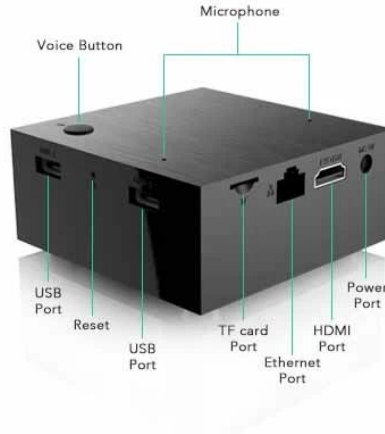

## What's in the box

TV deneyiminizi geliştirin [OTT TV Kutusu](#) Tamamı AndroidTV tarafından desteklenen Amlogic S905W, yerleşik hoparlör ve mikrofon içerir. Bu son teknoloji cihaz, güçlü performansı akıllı özelliklerle birleştiriyor. Doğrudan TV'nizden kesintisiz akışın, ses kontrolünün ve etkileyici sesin keyfini çıkarın. Bu çok yönlü ve gelişmiş set üstü kutuyla eğlenmeyi dönüştürün.