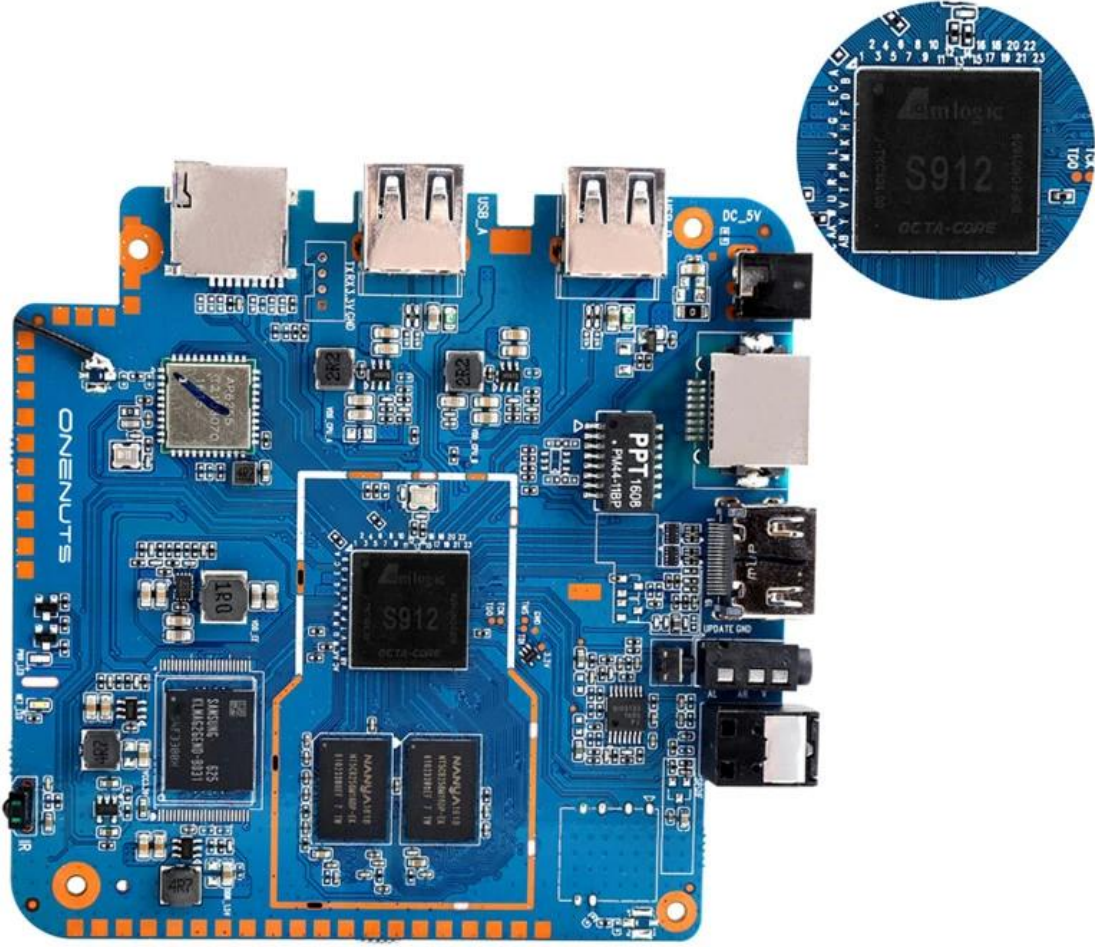

OTA Update

Support background auto upgrade and offer you the newest experience.

Product structure

What is in the box?

Portable & Environmental EVA Bag

Motherboard Show

OTT TV Kutusu, ev eğlencesi alanında ezber bozan bir üründür. İşte özelliklerine ve avantajlarına derinlemesine bir bakış: