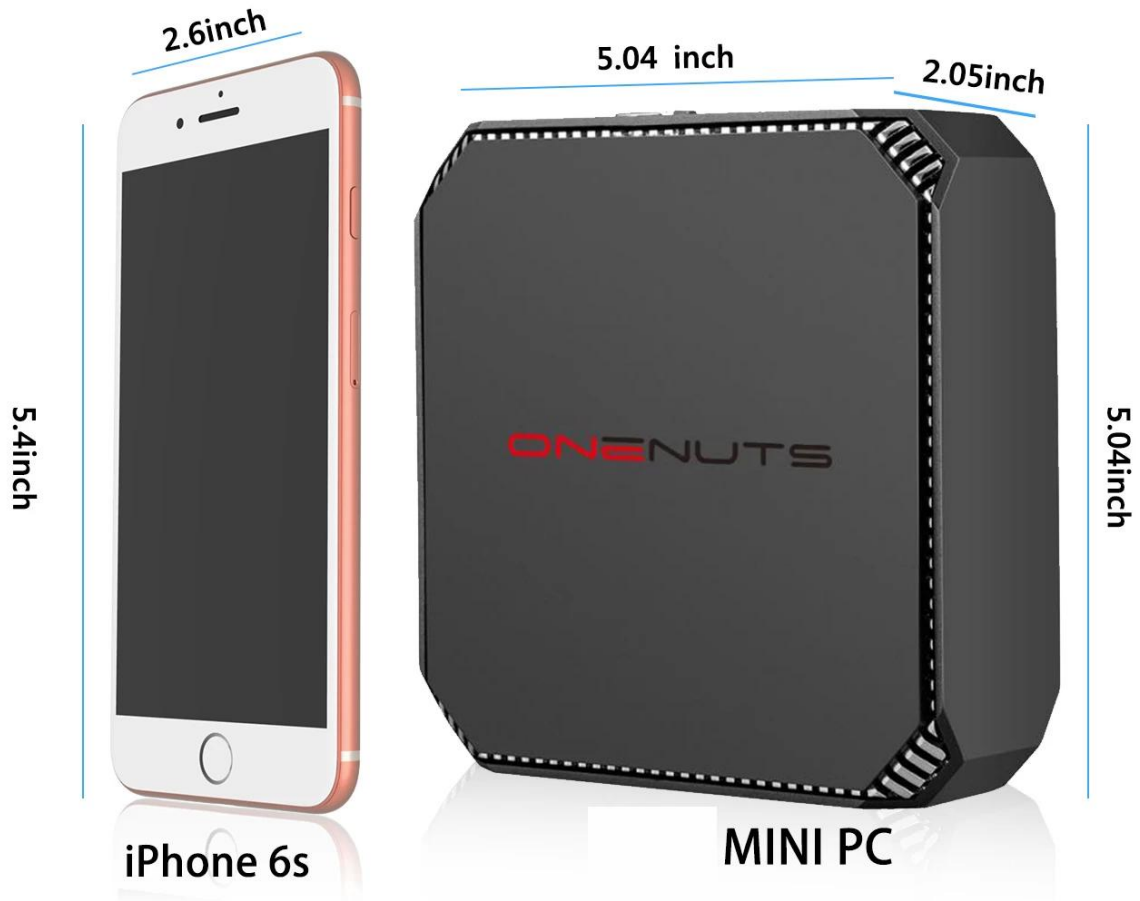

VGA

Monitoring equipment

Office equipment

NAS

allows you to work on
three displays at the same time.

Expandable hard drive design

Support SATA SSD/HDD up to 2TB,TF card up to 256GB

Super mini and wisdom

Holding it easily in your palm
(5.04x5.04x2.05Inch)

Super mini and wisdom

Ideal for industrial, educational and commercial applications

Education

Personal Office

Home Theater

Advertising signage

Onenuts Nut 6 mini bilgisayar, kompakt bir form faktöründe olağanüstü performans ve çok yönlülük sunmak üzere tasarlanmıştır. İşte temel özelliklerine genel bir bakış:

Geniş Depolama ve Bellek:

Nut 6 Mini PC, dosyalarınızı, belgelerinizi, medyanızı ve uygulamalarınızı kolaylıkla saklamanıza olanak tanıyan geniş depolama seçenekleri sunar. 8 GB'a kadar DDR3 RAM desteğiyle sorunsuz çoklu görev ve kusursuz performansın keyfini çıkarabilirsiniz.