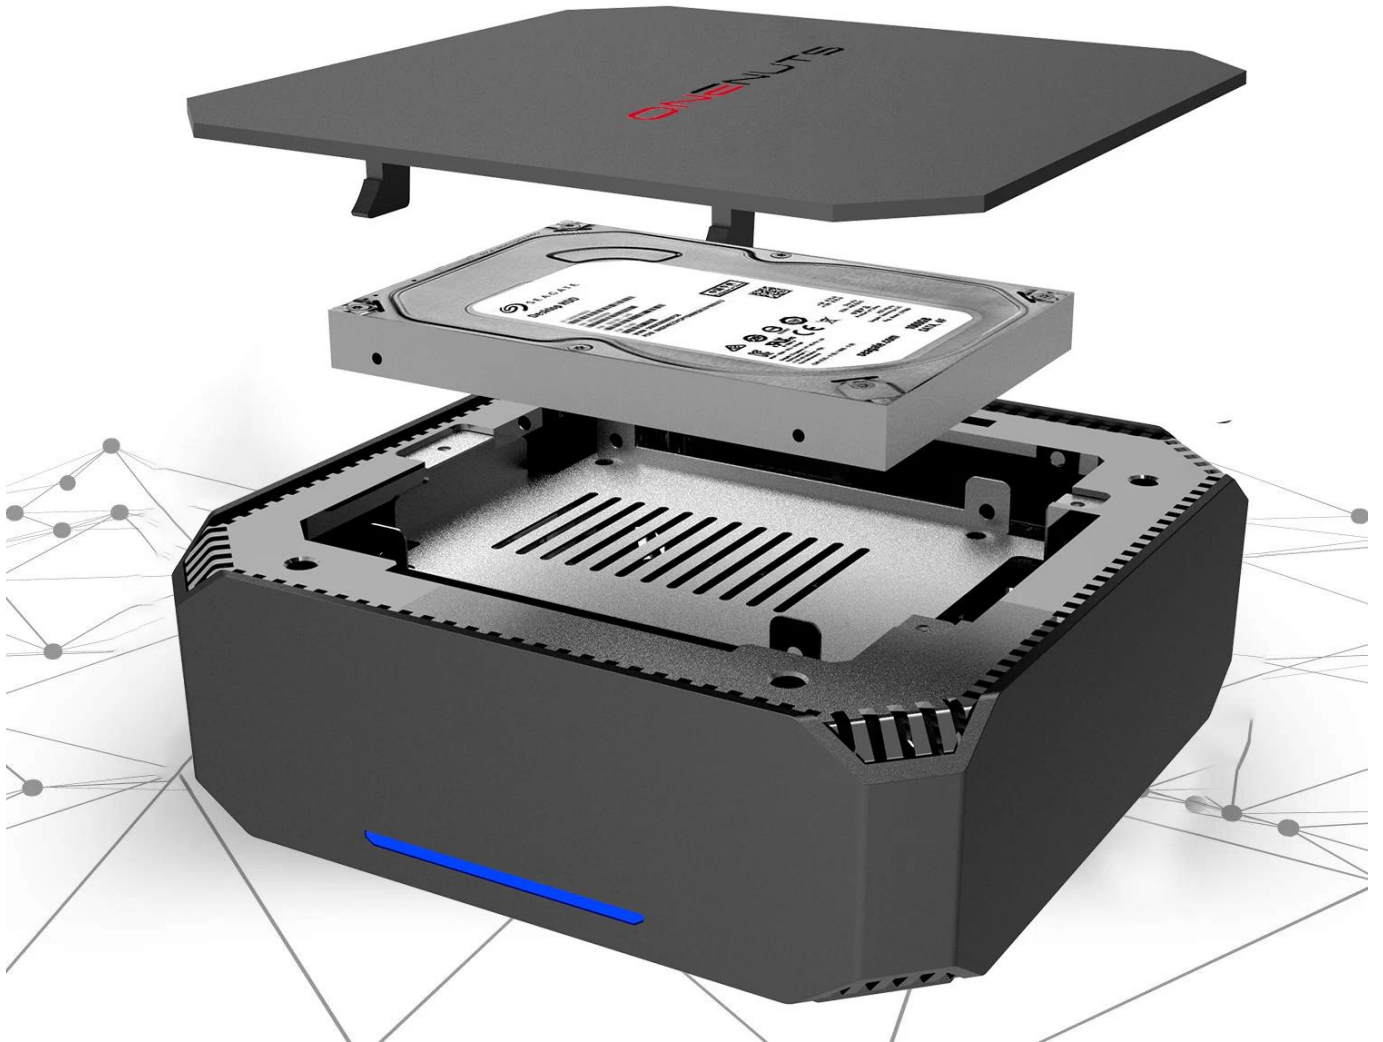

VGA

Monitoring equipment

Office equipment

NAS

allows you to work on
three displays at the same time.

Expandable hard drive design

Support SATA SSD/HDD up to 2TB,TF card up to 256GB

Super mini and wisdom

Holding it easily in your palm
(5.04x5.04x2.05Inch)

Super mini and wisdom

Ideal for industrial, educational and commercial applications

Education

Personal Office

Home Theater

Advertising signage

Onenuts Nut 6 mini bilgisayar, kompakt bir form faktöründe olağanüstü performans ve çok yönlülük sunmak üzere tasarlanmıştır. İşte temel özelliklerine genel bir bakış:

Geniş Depolama ve Bellek:

Nut 6 Mini PC, dosyalarınızı, belgelerinizi, medyanızı ve uygulamalarınızı kolaylıkla saklamanıza olanak tanıyan geniş depolama seçenekleri sunar. 8 GB'a kadar DDR3 RAM desteğiyle sorunsuz çoklu görev ve kusursuz performansın keyfini çıkarabilirsiniz.

Kompakt ve Şık Tasarım:

Nut 6 Mini PC, her türlü çalışma alanına veya eğlence kurulumuna kusursuz bir şekilde uyum sağlayan kompakt ve şık bir tasarıma sahiptir. Şık görünümü ve az yer kaplaması, onu ev ofislerinde, oturma odalarında veya multimedya merkezlerinde kullanım için ideal kılar.