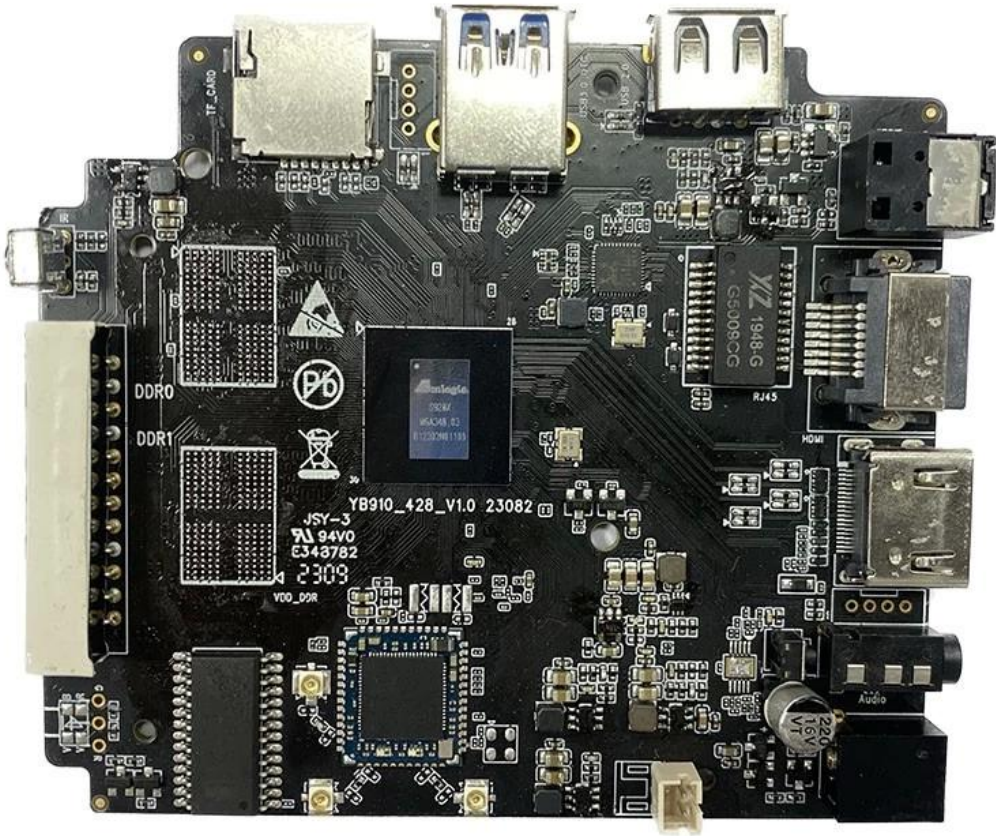

S928X

* Supported configuration: PCIe 2.0 port + USB 2.0 Host, or USB3.0 port without PCIe.

Amlogic S928X, ARM Cortex-A76, ARM Cortex-A55 ve kendi geliştirdiği sinir ağı işlemcisini entegre eden ilk 8K UHD akıllı STB SoC'dir. Küresel ana akım video formatlarının (AV1, H.265, VP9, AVS3, AVS2, vb.) 8Kp60 video kod çözme işlevini destekler. Bu arada, 4K GUI, akıllı SR ve diğer işlevler de uygundur, böylece özelleştirilmiş video formatları için olağanüstü bir donanım motoru sağlar. üst düzey uygulamalar.