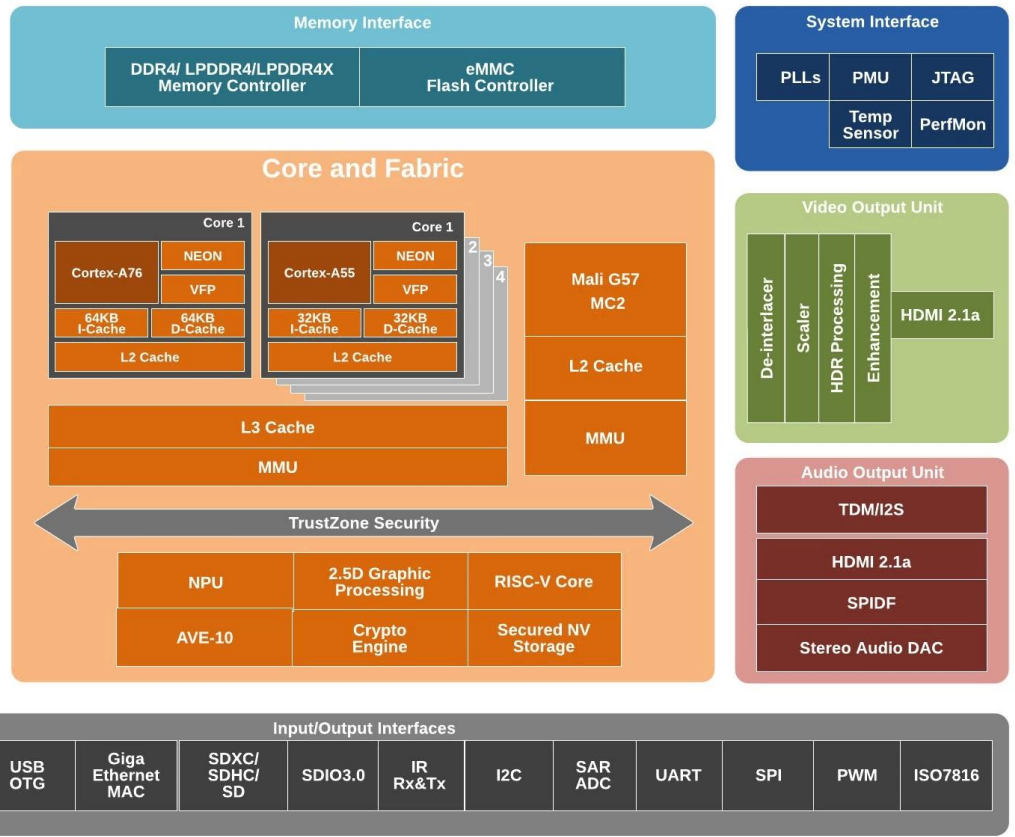

S928X

* Supported configuration: PCIe 2.0 port + USB 2.0 Host, or USB3.0 port without PCIe.

Amlogic S928X, ARM Cortex-A76, ARM Cortex-A55 ve kendi geliştirdiği sinir ağı işlemcisini entegre eden ilk 8K UHD akıllı STB SoC'dir. Küresel ana akım video formatlarının (AV1, H.265, VP9, AVS3, AVS2, vb.) 8Kp60 video kod çözme işlevini destekler. Bu arada, 4K GUI, akıllı SR ve diğer işlevler de uygundur, böylece özelleştirilmiş video formatları için olağanüstü bir donanım motoru sağlar. üst düzey uygulamalar.