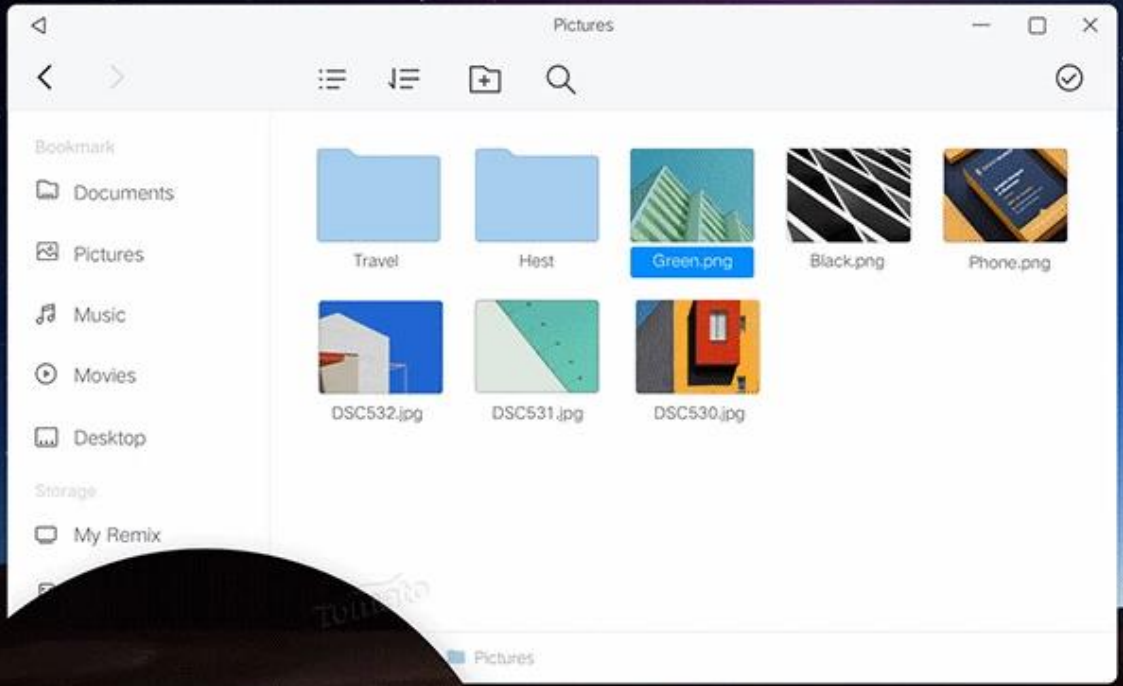

Picture Show

S905 TV Kutumuzla eğlencenin çok yönlülüğünde yeni bir düzeyi deneyimleyin. Bu cihazı akıllı medya, uygulama desteği ve depolama çözümleri açısından ezber bozan özellikler ve yeteneklere

dalın.