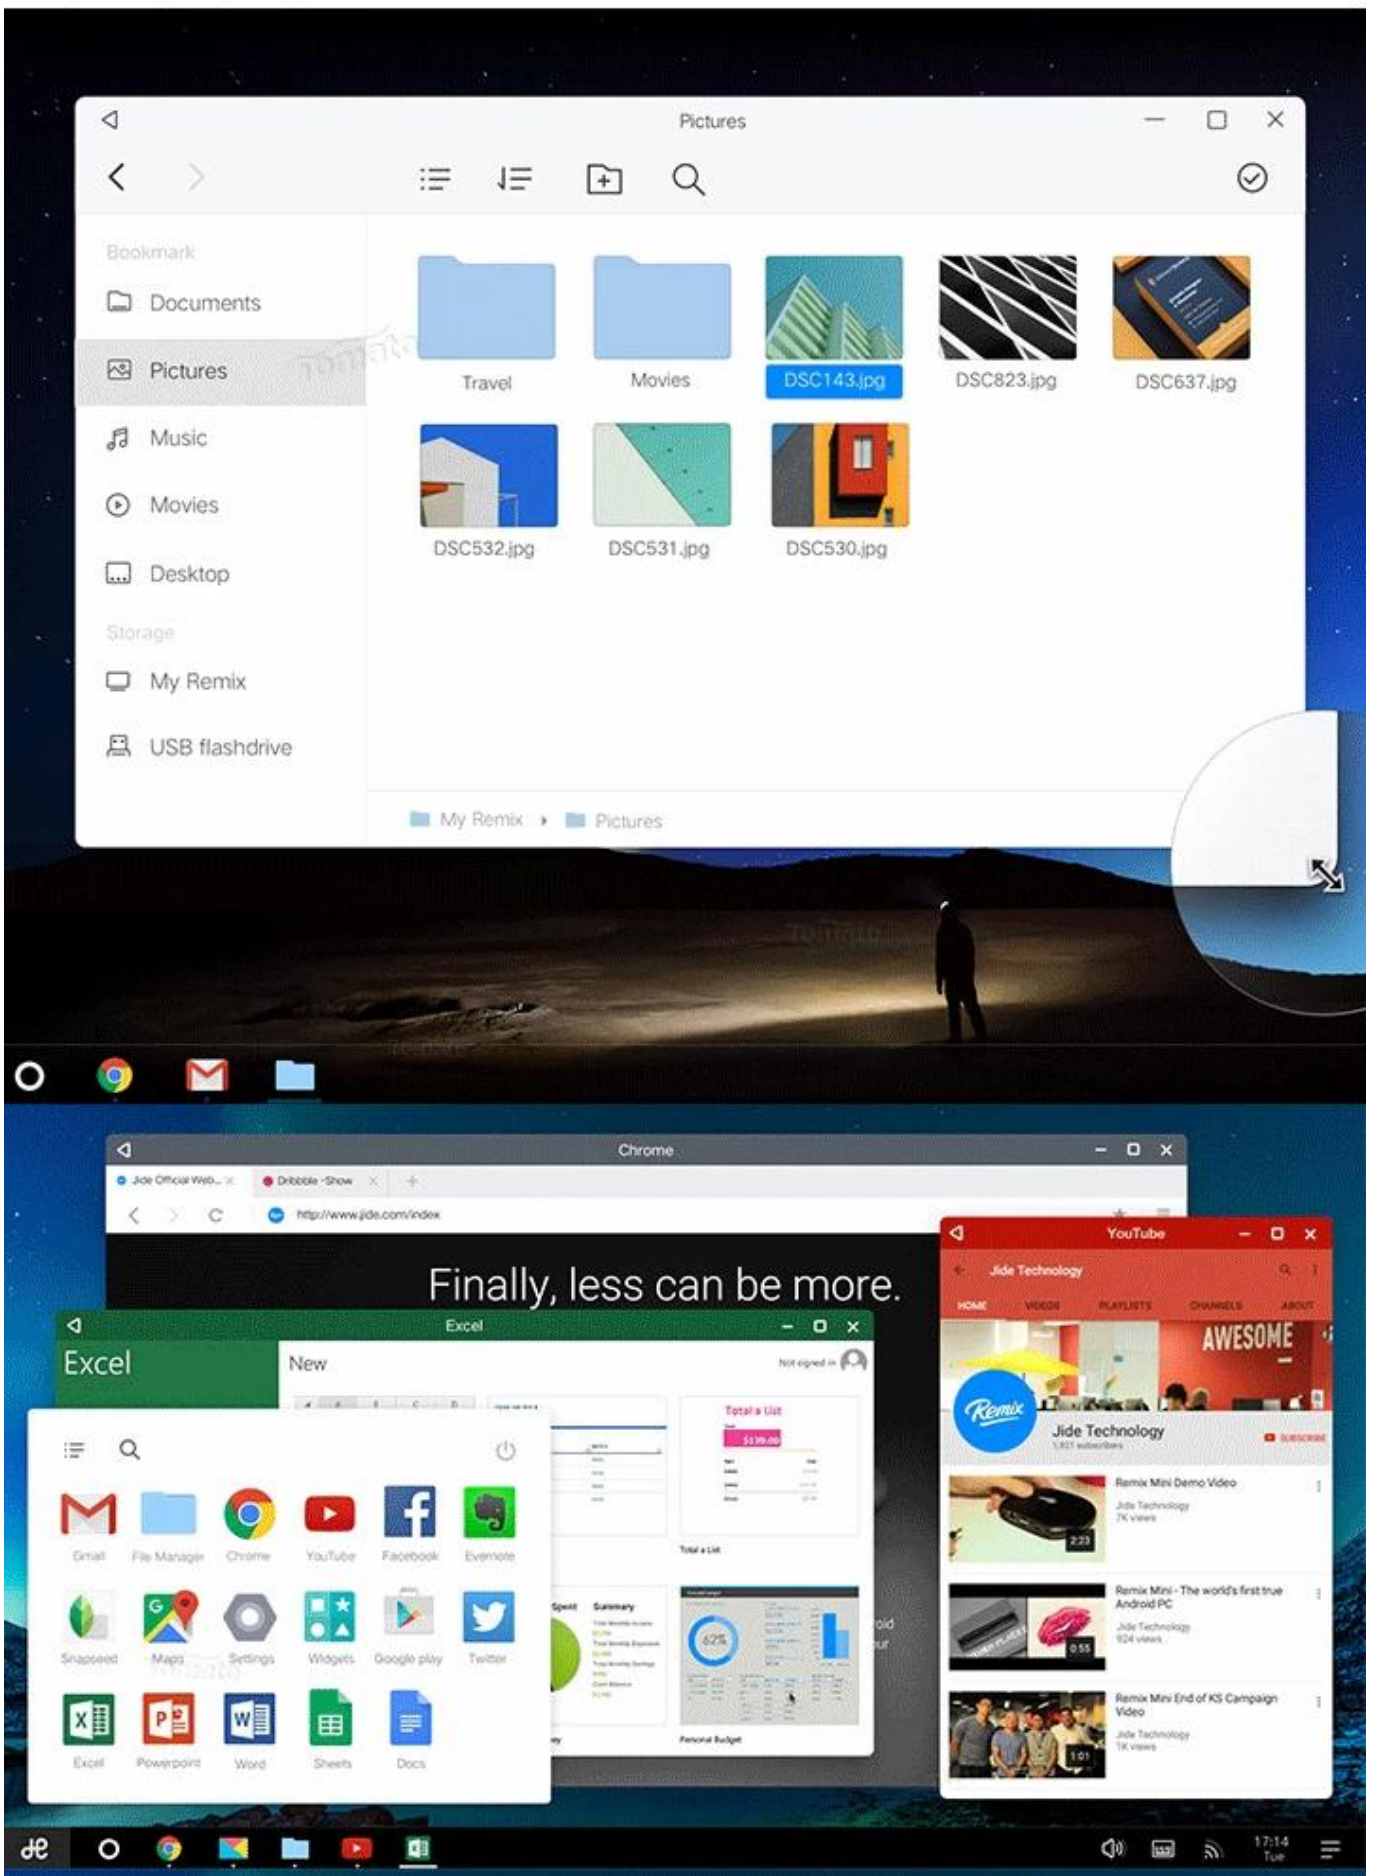

Picture Show

S905 TV Kutumuzla eğlencenin çok yönlülüğünde yeni bir düzeyi deneyimleyin. Bu cihazı akıllı medya, uygulama desteği ve depolama çözümleri açısından ezber bozan özellikler ve yeteneklere

dalın.