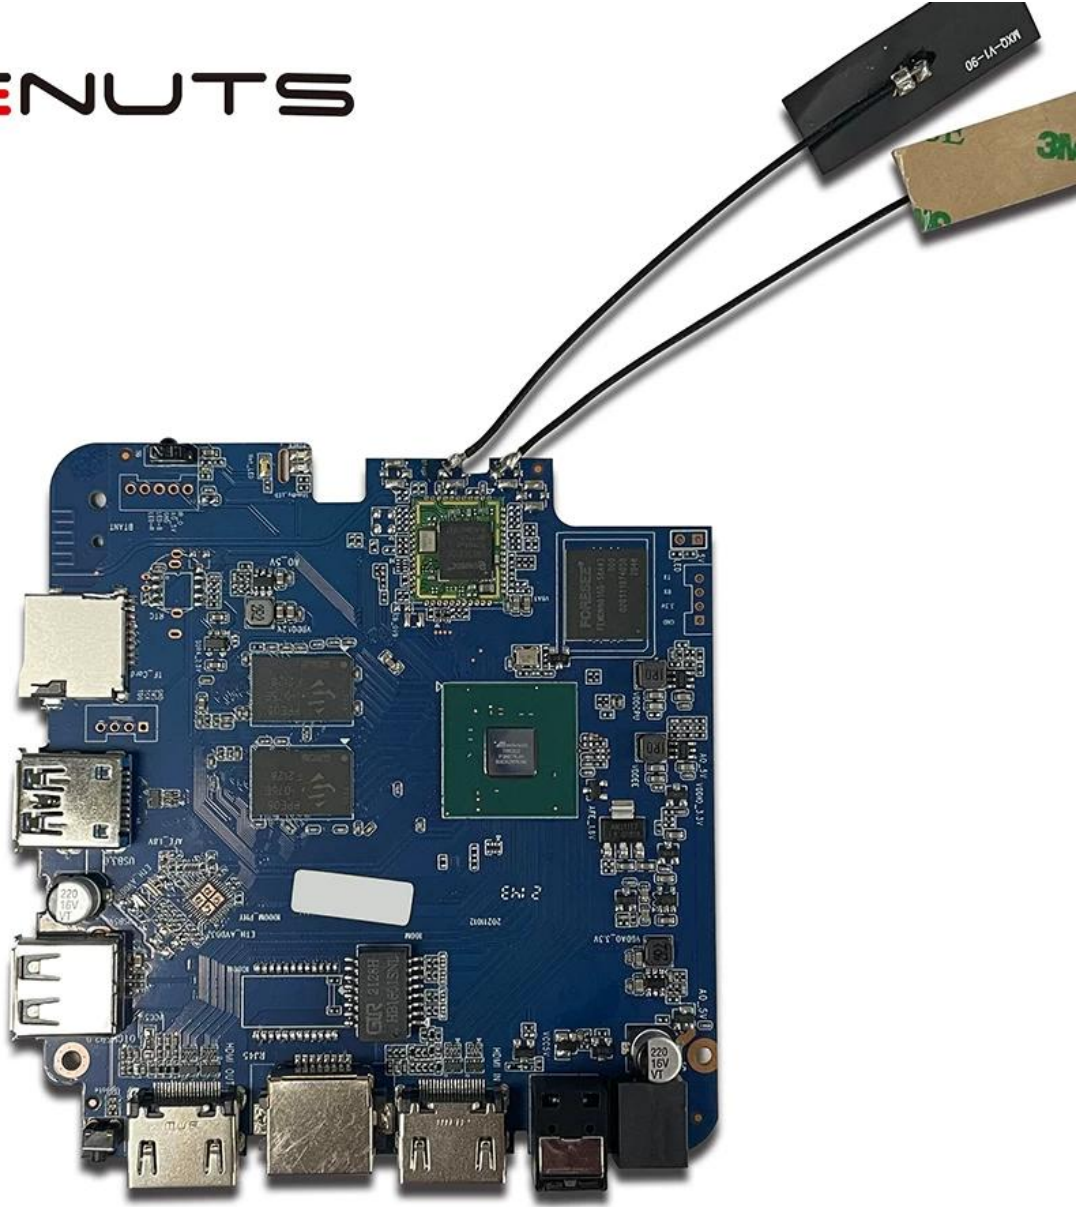

Set Üstü Kutu HDMI Girişi, Akıllı TV Kutusu HDMI Girişi

Özellikler

Model numarası.	Amlogic T962E2 Set Üstü Kutu HDMI Girişi
İşlemci	Amlogic T962E2 Dört Çekirdekli ARM Cortex-A55, 2,0 GHz'e kadar
GPU	ARM Mali-G31 MP2 GPU
Veri depişletim sistemiu	DDR4: 2 GB/4 GB
Hafıza	16G/32GB eMMC Flaş
OS	Android 8.1/9.0/ATV
Wifi	Dahili WiFi Desteęi IEEE 802.11ac/a/b/g/n(UWE5621DS) 2.4G/5G MIMO'yu destekleyin (2T2R) 100M/1000M Ethernet desteęi
Bluetooth	5.0 blueooth

G/Ç

HDMI	1*HDMI GİRİŞİ 1*HDMI ÇIKIŞI (HDMI 2.1)
Optik Çıkış	1* Optik Destek Optik Çıkış
USB	1*Yüksek hızlı USB 2.0, 1*USB3.0, USB Flash Sürücü ve USB HDD'yi destekleyin
Dahili Kızılötesi Alıcı	1 * IR Baęlantı Noktası
RJ45	1 * RJ45 kablolu Ethernet baęlantısı
TF KARTI	1 *TF kart yuvası
Güç	Çıkış: DC 5V/2A Giriş: AC100-240V 50/60Hz Güç açık: Mavi; Bekleme: Kırmızı
Seçenekler	Dahili RTC, Dahili USB cihazı

@mlogic

A-T8B043.07

T962E2

BONMON005

ONENUTS

 <p>Multi-core 32/64-bit CPU and 3D GPU with high performance</p>	 <p>Powerful multimedia processing capability, supporting all mainstream video decoding including 8K/4K 10-bit AV1/H.265/VP9/AVS2</p>	 <p>Supports all mainstream HDR standard including Dolby Vision, HDR10 and HLG</p>	 <p>Unique Trulife picture quality enhancement engine, offering theater-like visual effect</p>	 <p>Complete production-ready security solution, supporting secure boot, secure OS and mainstream DRMs</p>
 <p>Ultra-high performance and ultra-low power consumption</p>	 <p>Ultra-high SoC integration and rich peripheral interfaces</p>	 <p>Complete IP license, including Dolby, DTS, etc.</p>	 <p>Supports screen projection technology like DLNA, Miracast etc.</p>	 <p>Provides mature turn-key solution for both split and AIO smart TV</p>

Her ikisi de çok yönlü bağlantı için HDMI girişi ve gelişmiş izleme seçenekleri sunan son teknoloji

set üstü kutumuz ve akıllı TV kutumuzla eğlencenin bir sonraki düzeyini deneyimleyin.

Gelişmiş HDMI Girişi: