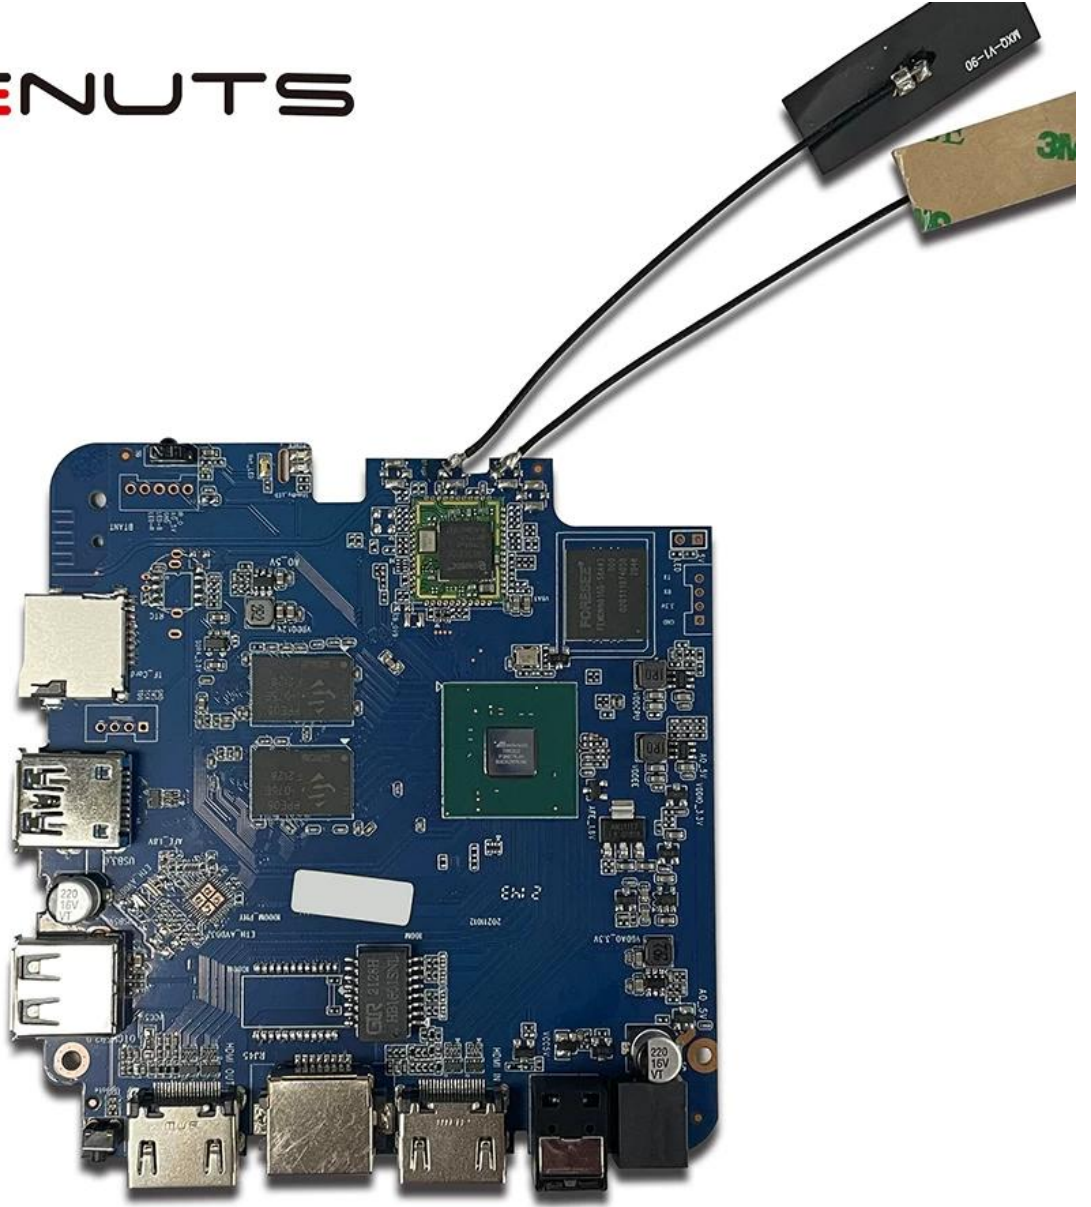

Set Üstü Kutu HDMI Giriş Desteği USB3.0, HDMI girişli PVR Medya Oynatıcı

Özellikler

Model numarası.	Amlogic T962E2 Set Üstü Kutu HDMI Girişi
İşlemci	Amlogic T962E2 Dört Çekirdekli ARM Cortex-A55, 2,0 GHz'e kadar
GPU	ARM Mali-G31 MP2 GPU
Veri depişletim sistemi	DDR4: 2 GB/4 GB
Hafıza	16G/32GB eMMC Flaş
OS	Android 8.1/9.0/ATV
Wifi	Dahili WiFi Desteği IEEE 802.11ac/a/b/g/n(UWE5621DS) 2.4G/5G MIMO'yu destekleyin (2T2R) 100M/1000M Ethernet desteği
Bluetooth	5.0 blueooth

G/Ç

HDMI	1*HDMI GİRİŞİ 1*HDMI ÇIKIŞI (HDMI 2.1)
Optik Çıkış	1* Optik Destek Optik Çıkış
USB	1*Yüksek hızlı USB 2.0, 1*USB3.0, USB Flash Sürücü ve USB HDD'yi destekleyin
Dahili Kızılötesi Alıcı	1 * IR Baęlantı Noktası
RJ45	1 * RJ45 kablolu Ethernet baęlantısı
TF KARTI	1 *TF kart yuvası
Güç	Çıkış: DC 5V/2A Giriş: AC100-240V 50/60Hz Güç açık: Mavi; Bekleme: Kırmızı
Seçenekler	Dahili RTC, Dahili USB cihazı

@mlogic

A-T8B043.07

T962E2

BONMON005

ONENUTS

 <p>Multi-core 32/64-bit CPU and 3D GPU with high performance</p>	 <p>Powerful multimedia processing capability, supporting all mainstream video decoding including 8K/4K 10-bit AV1/H.265/VP9/AVS2</p>	 <p>Supports all mainstream HDR standard including Dolby Vision, HDR10 and HLG</p>	 <p>Unique Trulife picture quality enhancement engine, offering theater-like visual effect</p>	 <p>Complete production-ready security solution, supporting secure boot, secure OS and mainstream DRMs</p>
 <p>Ultra-high performance and ultra-low power consumption</p>	 <p>Ultra-high SoC integration and rich peripheral interfaces</p>	 <p>Complete IP license, including Dolby, DTS, etc.</p>	 <p>Supports screen projection technology like DLNA, Miracast etc.</p>	 <p>Provides mature turn-key solution for both split and AIO smart TV</p>